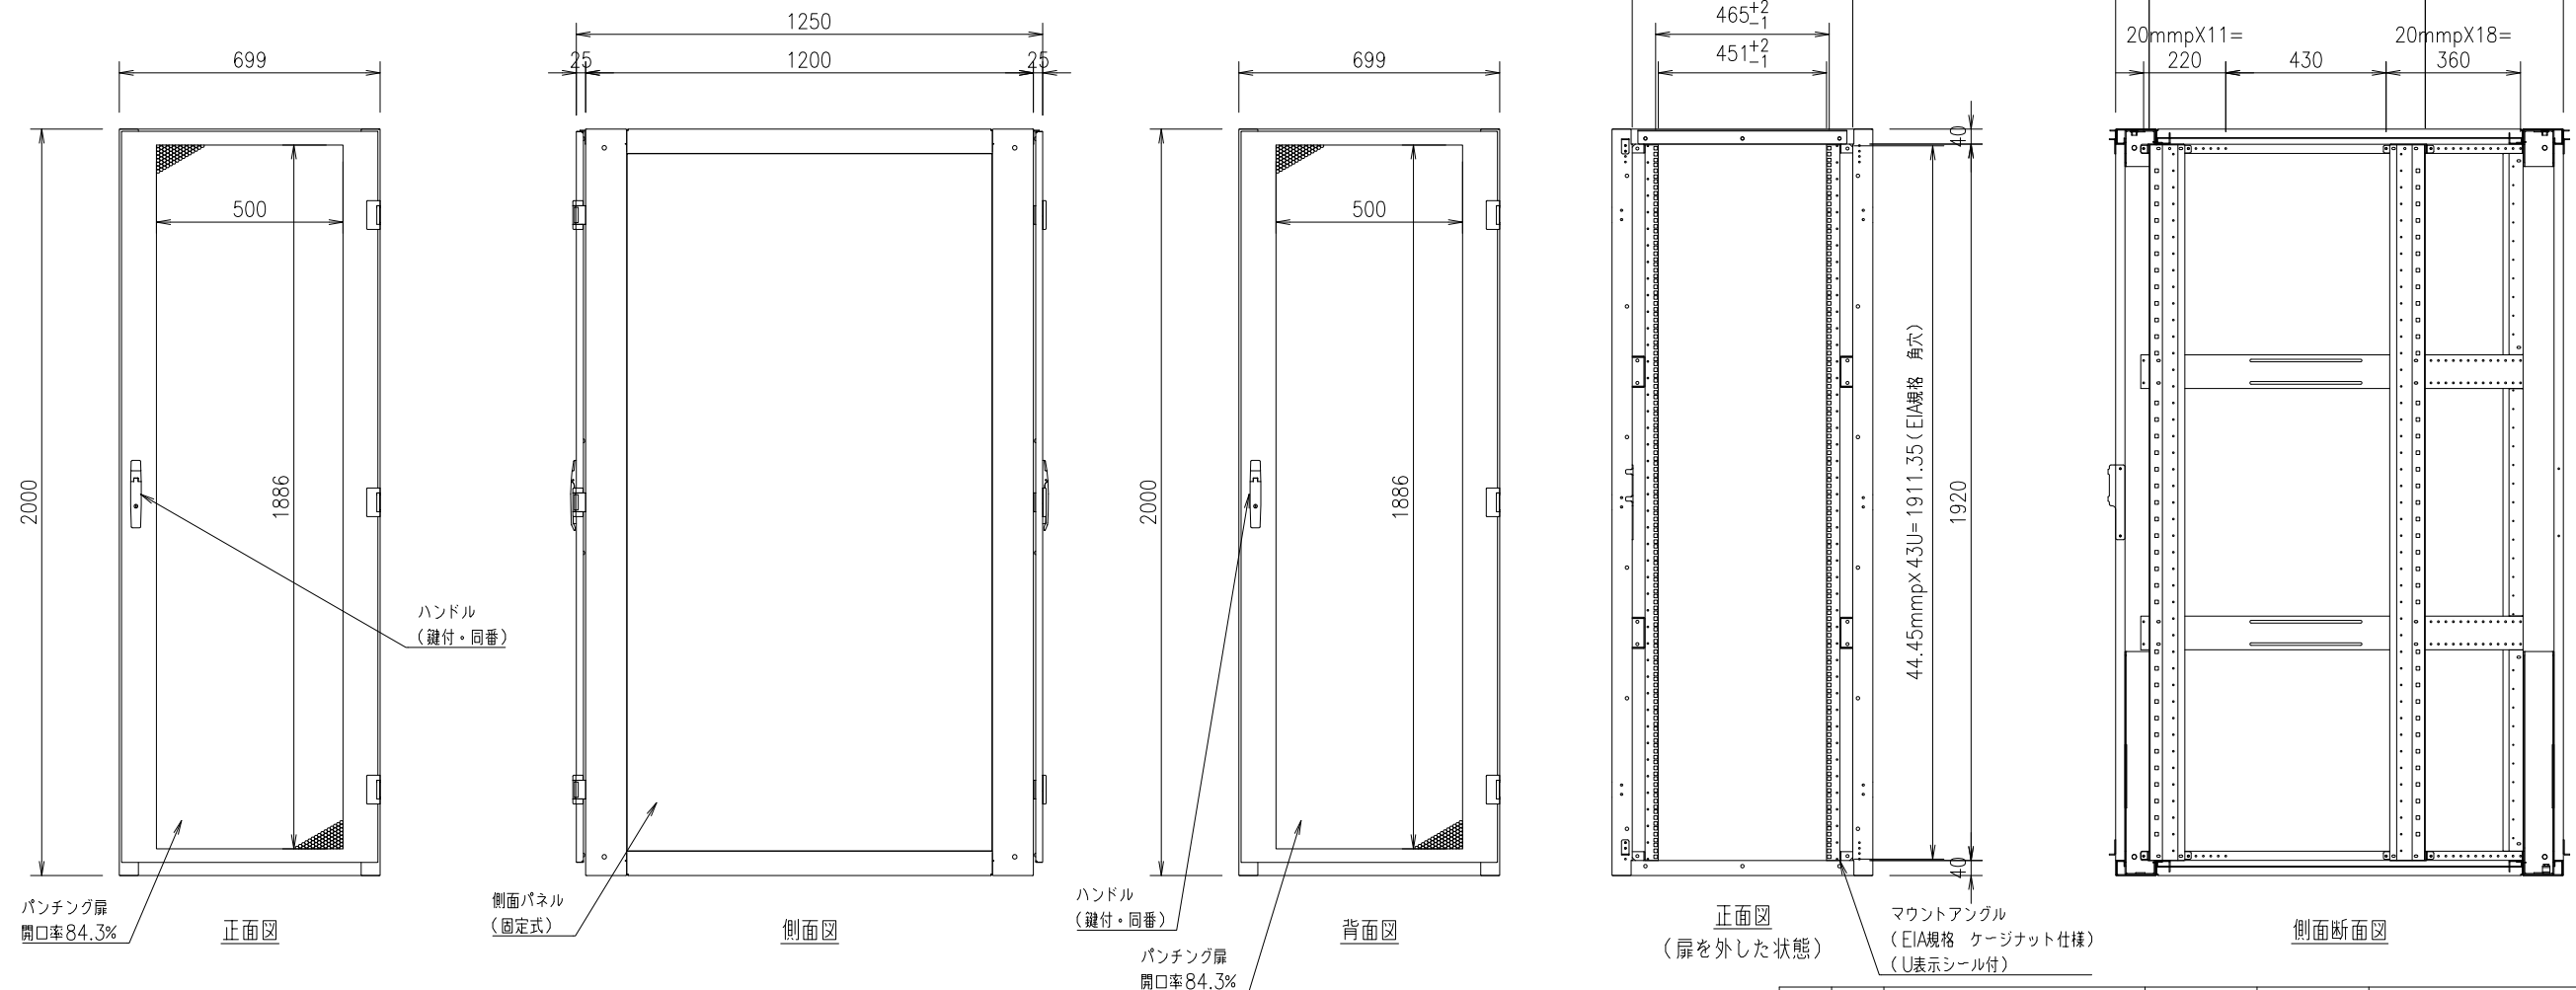

記号	年月日	訂正事項	担当	審査

本体仕様

W	700 (699)
D	1200 (扉含め1250)
H	2000
塗装色	白or黒 半艶or黒 艶有orフォームベージュ (焼付塗装)
本体枠	スチール製 接地端子 (M8グリーンボルト2本) 付
扉	パンチング窓 (ハニカム) ×2枚
側面パネル	固定式 ×2枚
天板	窓なし ×1枚
マウントアングル	43U EIA規格 ケージナット仕様 ×4本

設計	製図	検図	承認

御承認印

品番	数量	部品名	表面処理	材料・材質	寸法・他	重量g
尺度	1/20	(A3)	投影法	データセンターラック		
製図	18.12.01	FSR-DER (DIL) 7202E (基本構成)				
外観図						—