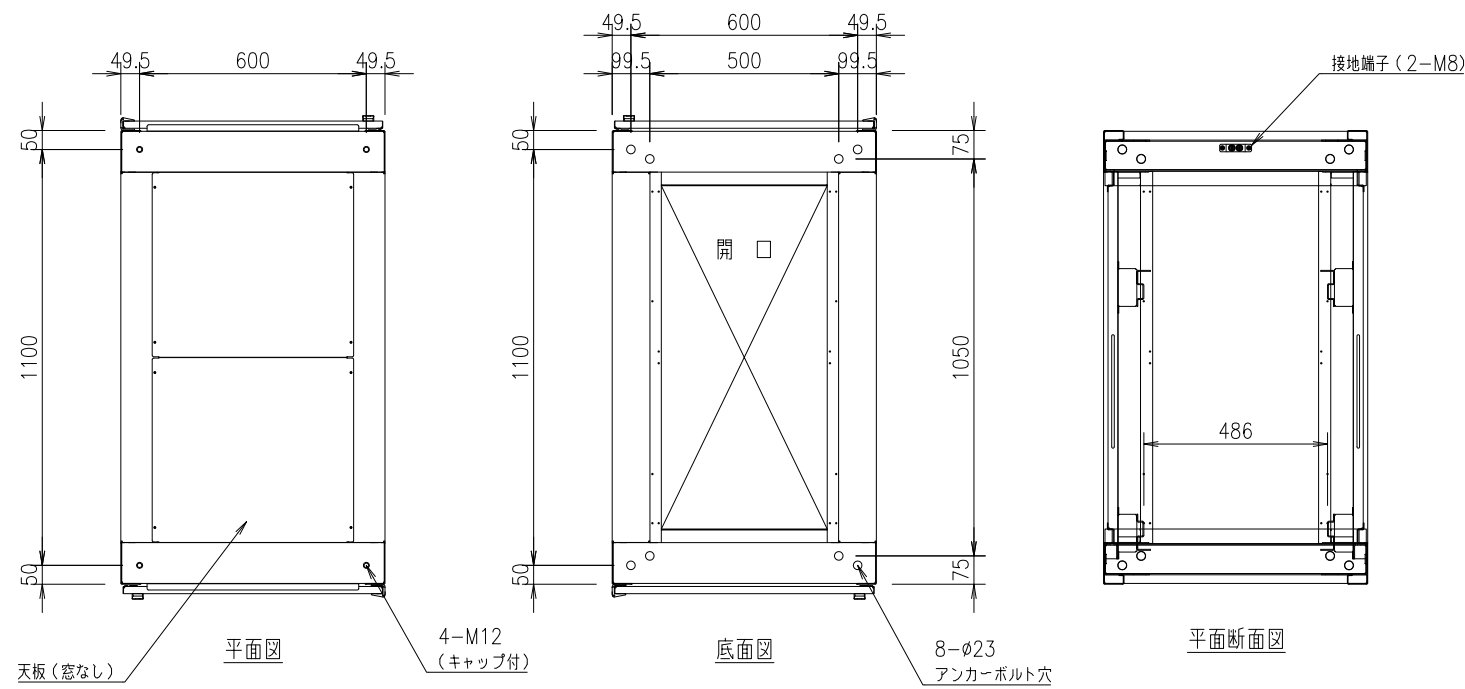

記号	年月日	訂正事項	担当	審査

本体仕様

W	700 (699)
D	1200 (扉含め1250)
H	2000
塗装色	白or黒 半艶or黒 艶有orフォームベージュ (焼付塗装)
本体枠	スチール製 接地端子 (M8グリーンボルト2本) 付
扉	パンチング窓 (ハニカム) ×2枚
側面パネル	固定式 ×2枚
天板	窓なし ×1枚
マウントアングル	43U EIA規格 ケージナット仕様 ×4本

設計	製図	検図	承認

御承認印

品番	数量	部品名	表面処理	材料・材質	寸法・他	重量g
尺度	1/20	(A3)	投影法	データセンターラック		
製図	18.12.01	FSR-DER (DIL) 7202E (基本構成)				
外観図						—