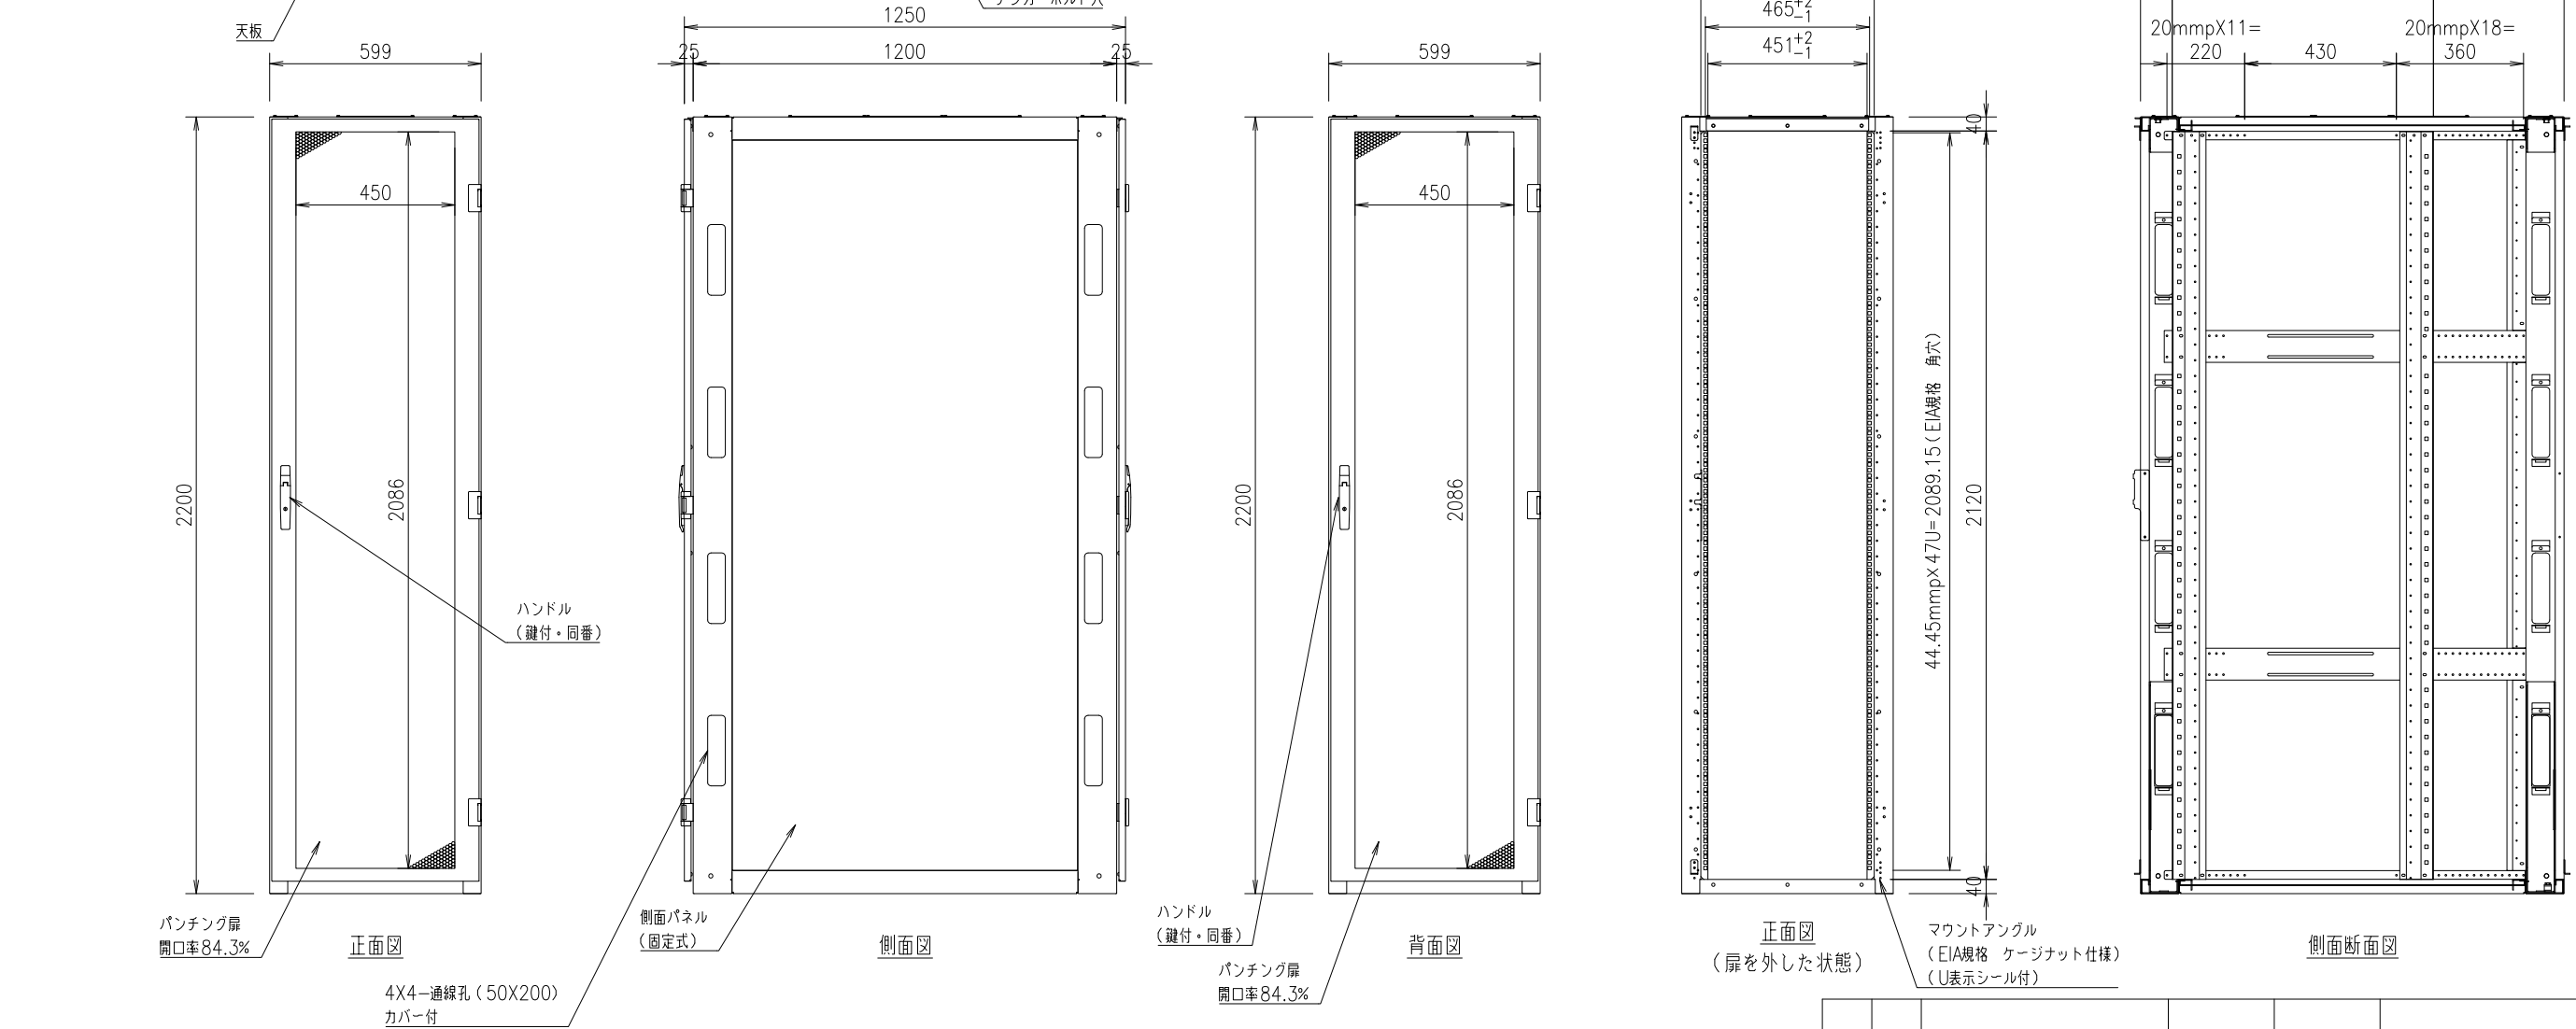

記号	年月日	訂正事項	担当	審査

本体仕様

W	600 (599)
D	1200 (扉含め1250)
H	2200
塗装色	白or黒 半艶or黒 艶有orフォームベージュ (焼付塗装)
本体枠	スチール製 接地端子 (M8グリーンボルト2本) 付
扉	パンチング窓 (ハニカム) ×2枚
側面パネル	固定式 ×2枚
天板	通線孔付き ×1枚
マウントアングル	47U EIA規格 ケージナット仕様 ×4本

設計	製図	検図	承認

御承認印

品番	数量	部品名	表面処理	材料・材質	寸法・他	重量g
尺度	1/20	(A3)	投影法	データセンターラック		
製図	18.12.01			FSR-DER (DIL) 622E-C (基本構成)		
外観図						