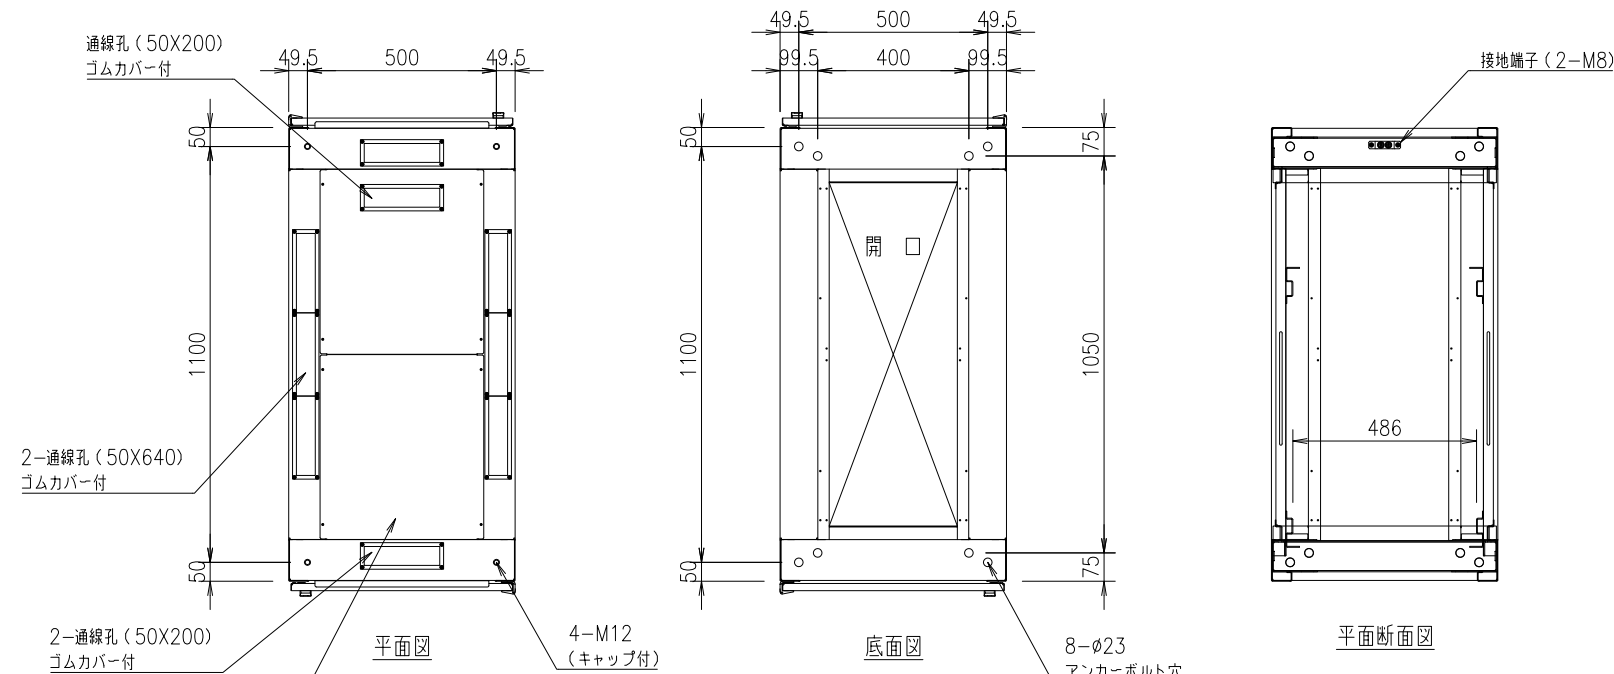

記号	年月日	訂正事項	担当	審査

本体仕様

W	600 (599)
D	1200 (扉含め1250)
H	2200
塗装色	白or黒 半艶or黒 艶有orフォームベージュ (焼付塗装)
本体枠	スチール製 接地端子 (M8グリーンボルト2本) 付
扉	パンチング窓 (ハニカム) ×2枚
側面パネル	固定式 ×2枚
天板	通線孔付き ×1枚
マウントアングル	47U EIA規格 ケージナット仕様 ×4本

設計	製図	検図	承認

御承認印

品番	数量	部品名	表面処理	材料・材質	寸法・他	重量g
尺度	1/20	(A3)	投影法	データセンターラック		
製図	18.12.01			FSR-DER (DIL) 622E-C (基本構成)		
外観図						