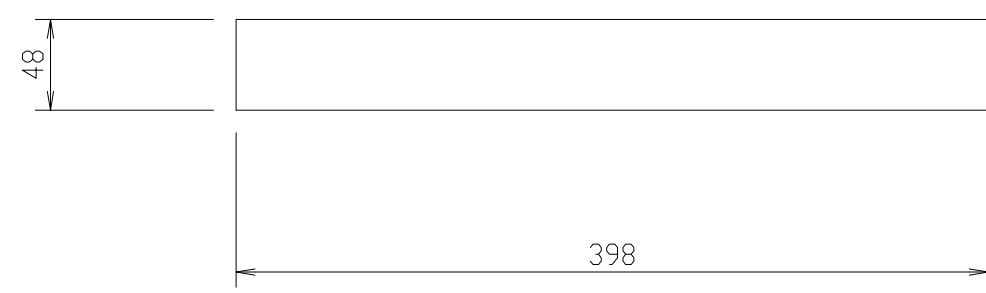

パンチング窓
開口率62.9%

尺度	1/4 (A3)	投影法		(SHSI)天板 (パンチング窓)
製図				W700xD600用 FRT-SP76
				外観図
日本フォームサービス株式会社				