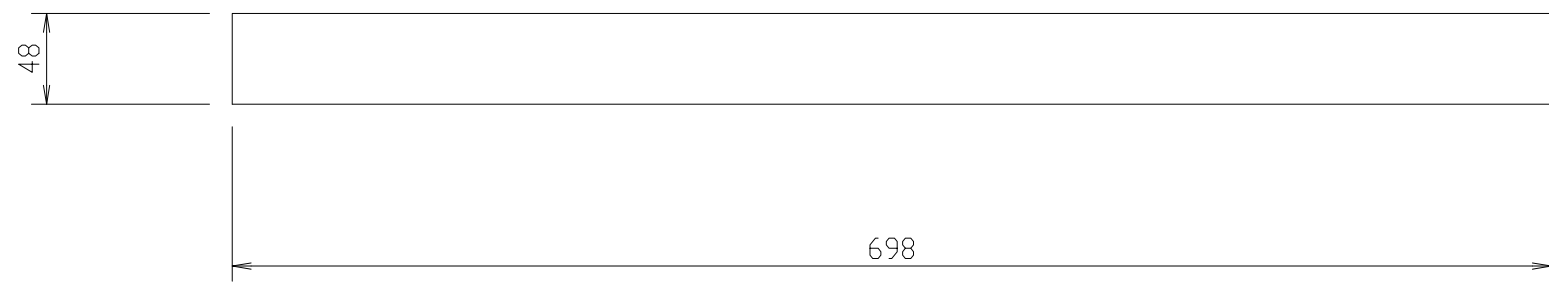

パンチング窓
開口率62.9%

尺度	1/4 (A3)	投影法		(SHSI)天板 (パンチング窓)
製図				W600xD900用 FRT-SP69
FORVICE 日本フォームサービス株式会社				外観図
				— —