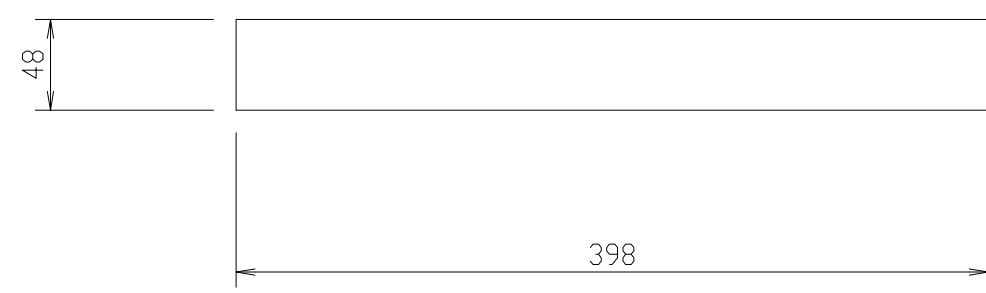

パンチング窓
開口率62.9%

尺度	1/4 (A3)	投影法		(SHSI)天板 (パンチング窓)
製図				W600×D600用 FRT-SP66
				外観図
日本フォームサービス株式会社				