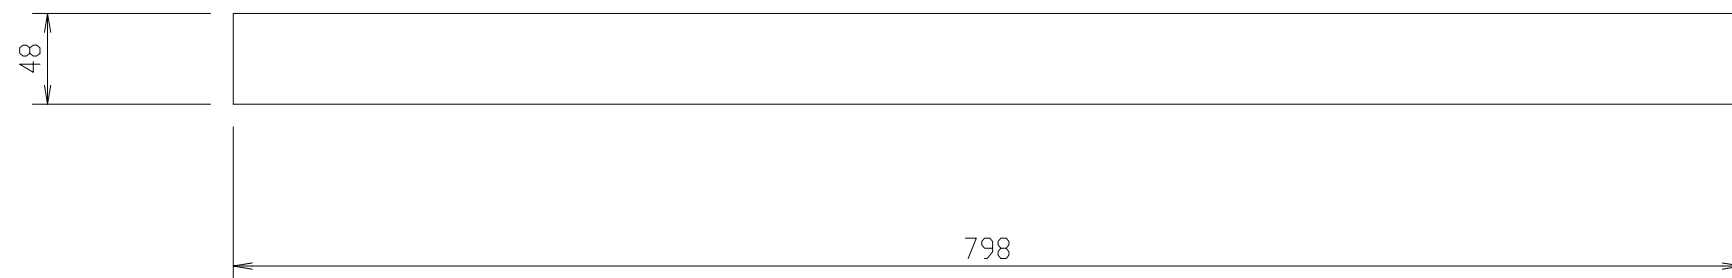

パンチング窓
開口率62.9%

尺度	1/4 (A3)	投影法	第一角法	(SHSI)天板 (パンチング窓)
製図				W600×D1000用 FRT-SP60
				外観図