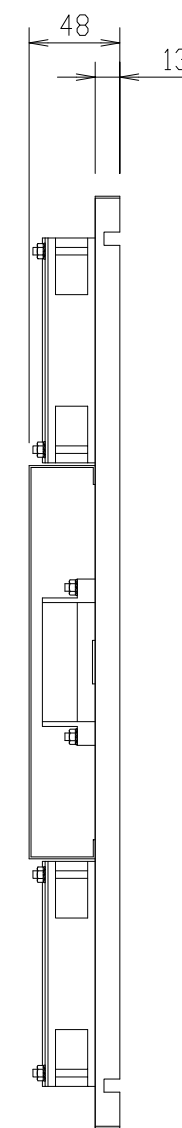

配線カバー

プラグコード 2P (3m)

端子台

8-ACファン

定格電圧：100V 起動電圧：65V
 周波数：50/60Hz 定格電流：0.220/0.180A
 定格回転速度：2300/2700 (/min)
 最大風量：1.8/2.0 m³/min
 最大静圧：41.2/41.2Pa

風向き

尺度	1/4 (A3)	投影法	第一角法	(SHSI)天板 (FAN付)
製図				W700×D1000用 FRT-SF70
				外観図
				— —