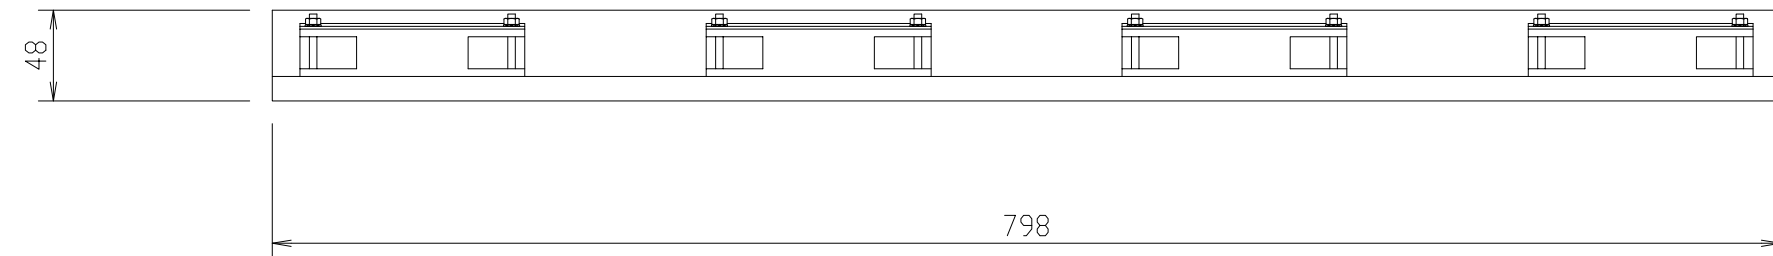

配線カバー

プラグコード 2P (3m)

端子台

8-ACファン

定格電圧：100V 起動電圧：65V
 周波数：50/60Hz 定格電流：0.220/0.180A
 定格回転速度：2300/2700 (/min)
 最大風量：1.8/2.0 m³/min
 最大静圧：41.2/41.2Pa

風向き

尺度	1/4 (A3)	投影法	第一角法	(SHSI)天板 (FAN付)
製図				W700×D1000用 FRT-SF70
				外観図
				— —