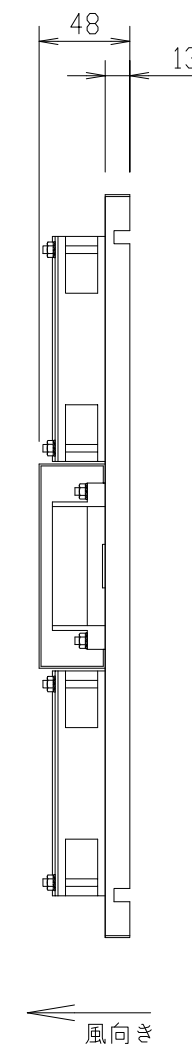

8-ACファン  
 定格電圧：100V 起動電圧：65V  
 周波数：50/60Hz 定格電流：0.220/0.180A  
 定格回転速度：2300/2700 (/min)  
 最大風量：1.8/2.0 m<sup>3</sup>/min  
 最大静圧：41.2/41.2Pa

尺度	1/4 (A3)	投影法		(SHSI)天板 (FAN付)
製図				W600×D900用 FRT-SF69
<b>FORVICE</b> 日本フォームサービス株式会社				外観図