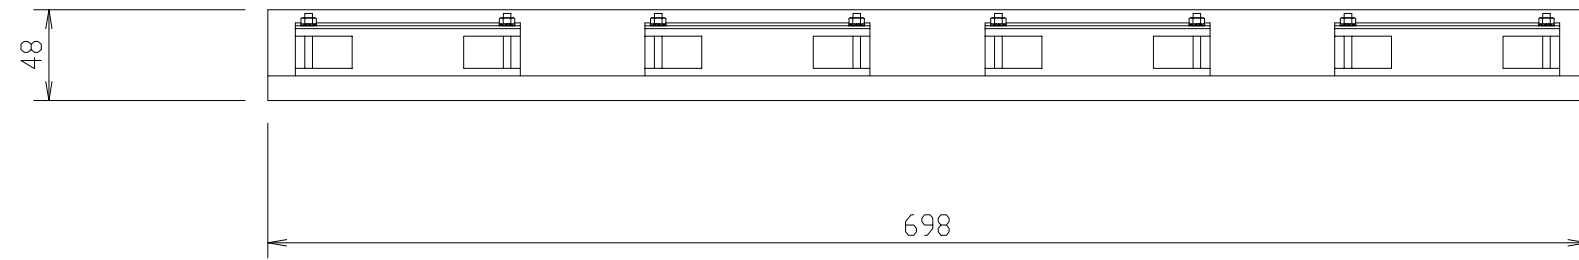

8-ACファン  
 定格電圧：100V 起動電圧：65V  
 周波数：50/60Hz 定格電流：0.220/0.180A  
 定格回転速度：2300/2700 (/min)  
 最大風量：1.8/2.0 m<sup>3</sup>/min  
 最大静圧：41.2/41.2Pa

尺度	1/4 (A3)	投影法		(SHSI)天板 (FAN付)
製図				W600×D900用 FRT-SF69
<b>FORVICE</b> 日本フォームサービス株式会社				外観図