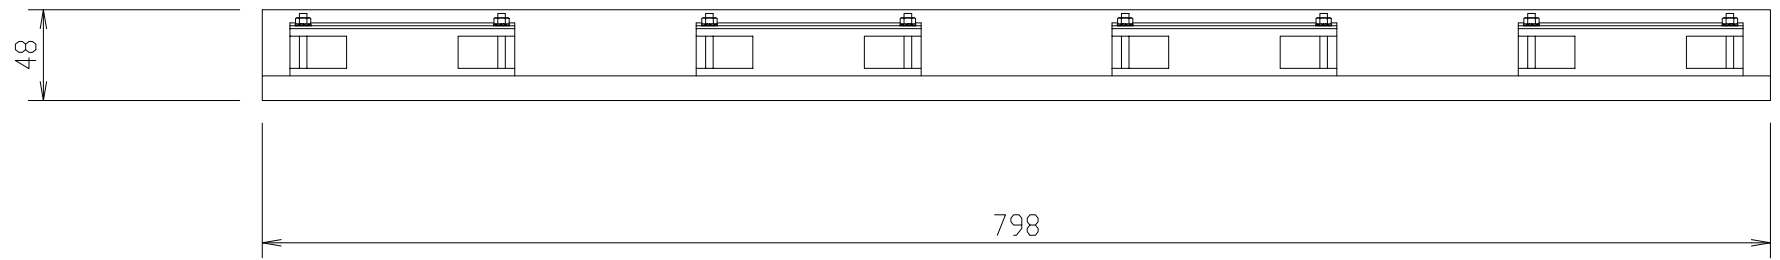

8-ACファン
 定格電圧：100V 起動電圧：65V
 周波数：50/60Hz 定格電流：0.220/0.180A
 定格回転速度：2300/2700 (/min)
 最大風量：1.8/2.0 m³/min
 最大静圧：41.2/41.2Pa

← 風向き

尺度	1/4 (A3)	投影法	第一角法	(SHSI)天板 (FAN付)
製図				W600×D1000用 FRT-SF60
				外観図