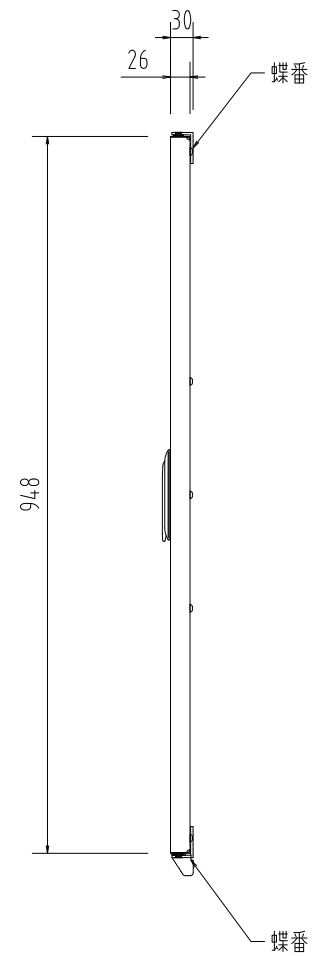

パンチング窓  
開口率62.9%

尺度	1/10	(A3)	投影法		(SHS)扉(片扉タイプ)(パンチング窓)
製図					W700×H1000用 FRD-RP710P
<b>FORVICE</b> 日本フォームサービス株式会社					外観図