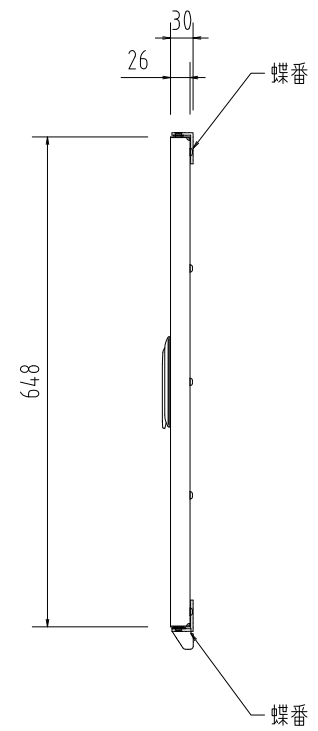

パンチング窓  
開口率62.9%

尺度	1/10 (A3)	投影法	第一角法	(SHS)扉(片扉タイプ)(パンチング窓)
製図				W700×H700用 FRD-RP707P
				外観図