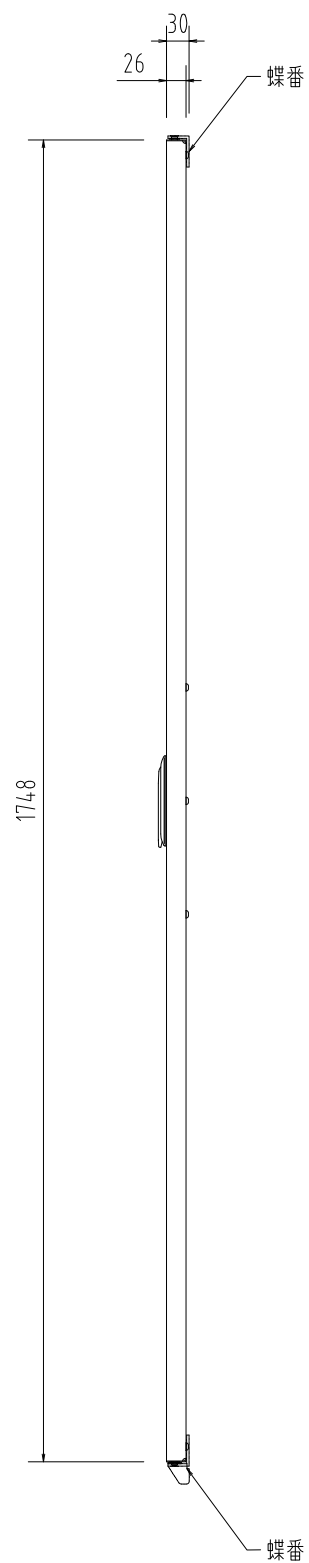

パンチング窓
開口率62.9%

尺度	1/10 (A3)	投影法	第一角法	(SHS)扉(片扉タイプ)(パンチング窓)
製図				W600×H1800用 FRD-RP618P
				外観図