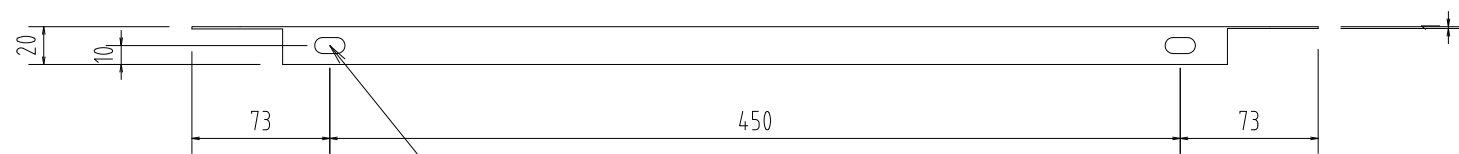

12-C2

4-8.5X16小判

※背面上下パネルのラック本体への固定は、背面パネルに付属の取付金具が必要になります。
 (本パネル単体では固定不可のため、背面パネルとセットでご使用ください。)

尺度	1/4 (A3)	投影法	第一角法	(SHS)背面上下パネル(ブランク)
製図				W700用 FRD-RB7RP
				外観図
				— —