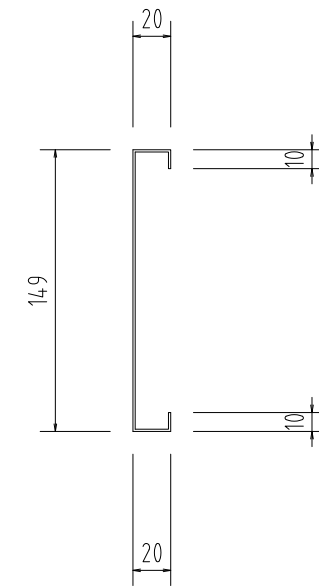

12-C2

4-8.5X16小判

※背面上下パネルのラック本体への固定は、背面パネルに付属の取付金具が必要になります。
 (本パネル単体では固定不可のため、背面パネルとセットでご使用ください。)

尺度	1/4 (A3)	投影法	第一角法	(SHS)背面上下パネル(ブランク)
製図				W700用 FRD-RB7RP
				外観図
				— —