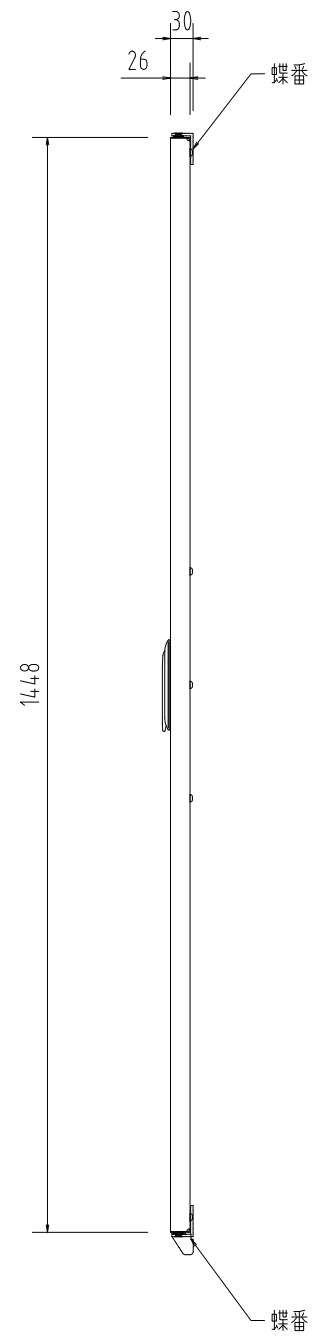

塩ビ窓
(ブルースモーク)

尺度	1/10 (A3)	投影法	⊙	(SHS)扉(片扉タイプ)(塩ビ窓)
製図				W700×H1500用 FRD-RA715P
				外観図
				— —