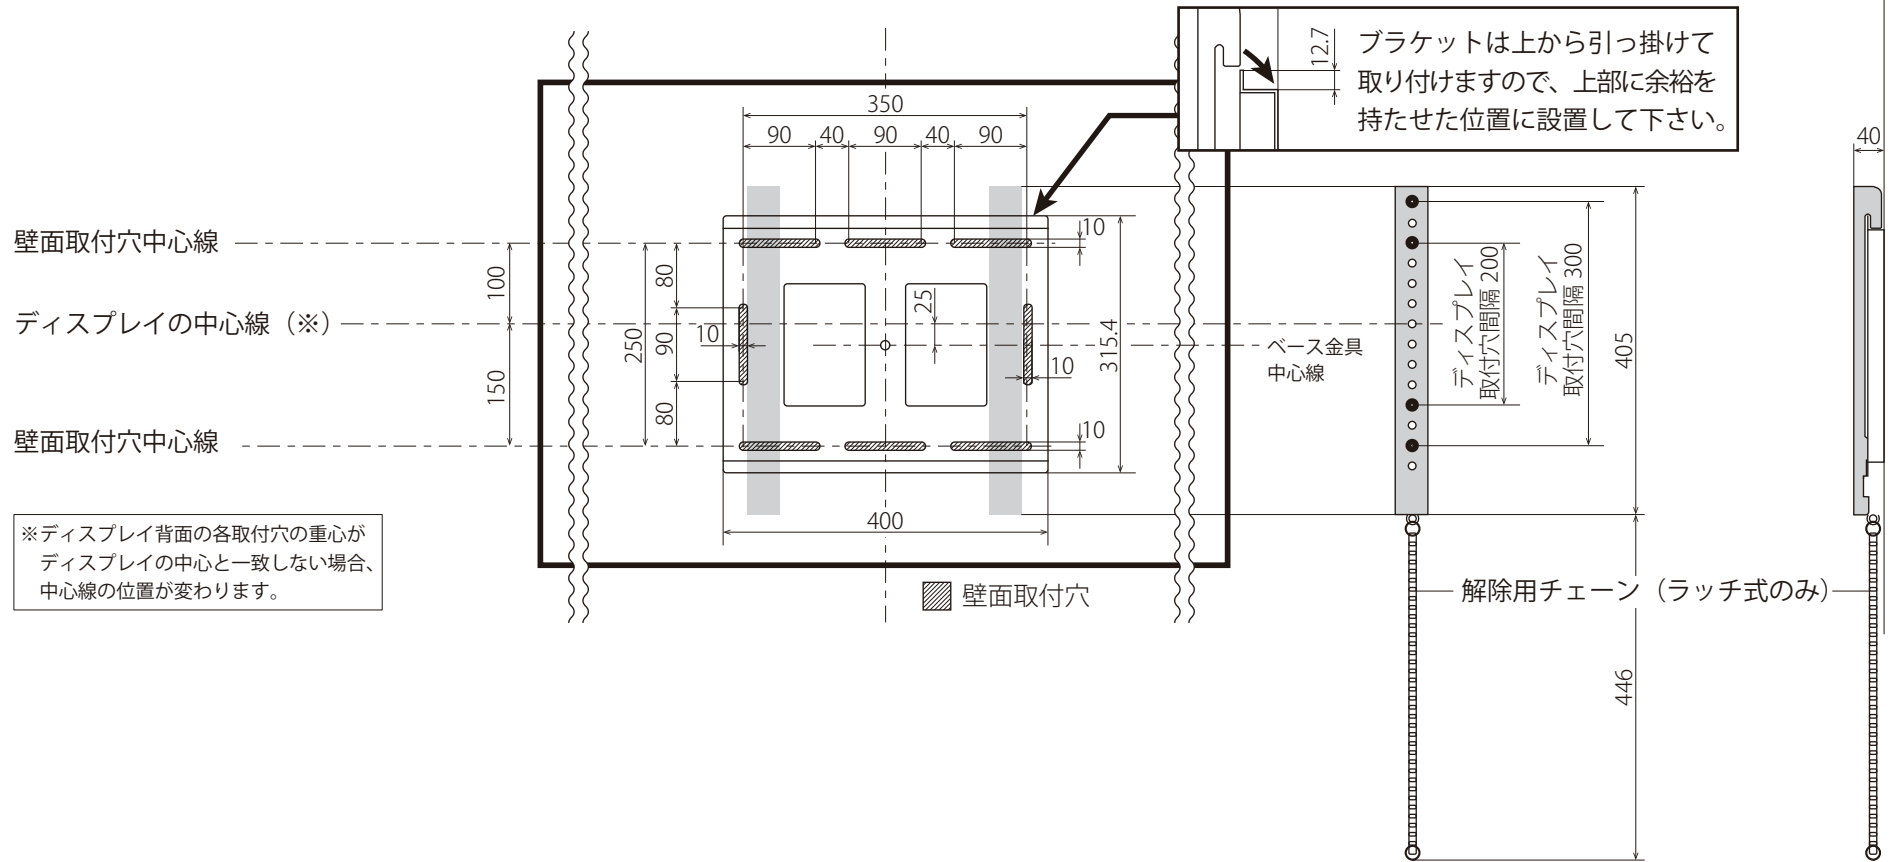

42V以下のディスプレイに関しましては、ディスプレイ側のVESA取付穴の位置と、壁掛金具のブラケットの取付穴の位置によって、金具がディスプレイからはみ出して見える場合がございます。詳細はお問い合わせください。

壁掛金具 スタンダードタイプ

FFP-SW-T400F / FFP-SW-T400LF