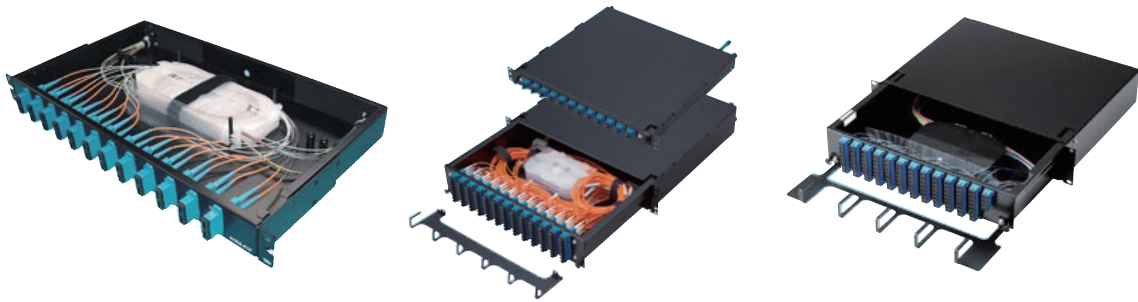

*キャスター含まず

▲扉開放イメージ

製作例 **FSR-SR 11U**タイプ

| | |
|--------|-------------------|
| 本体型番 | FSR-SR-11U |
| 寸法(mm) | W602×H600×D826.5* |
| 質量(kg) | - |

*キャスター含まず

取付方のバリエーション(FSR-MRシリーズ)

FSR-MRシリーズは、HUB・ルータ等の配線の取り回しや現場の状況に合わせて、取付方向を変える事が出来ます。限られた空間を有効に使う事が出来ます。

▲壁面設置：横

▲壁面設置：前

▲壁面設置：縦

豊富なラインナップで、使用環境に応じた小型ラックを選択できます。

スプライスユニット・メディアコンバーター等の
取り扱いもごさいます。

■ スプライスユニット (一例)

■ メディアコンバーター (一例)

お見積もりご希望の際は、以下の情報を
担当営業へお伝えください。