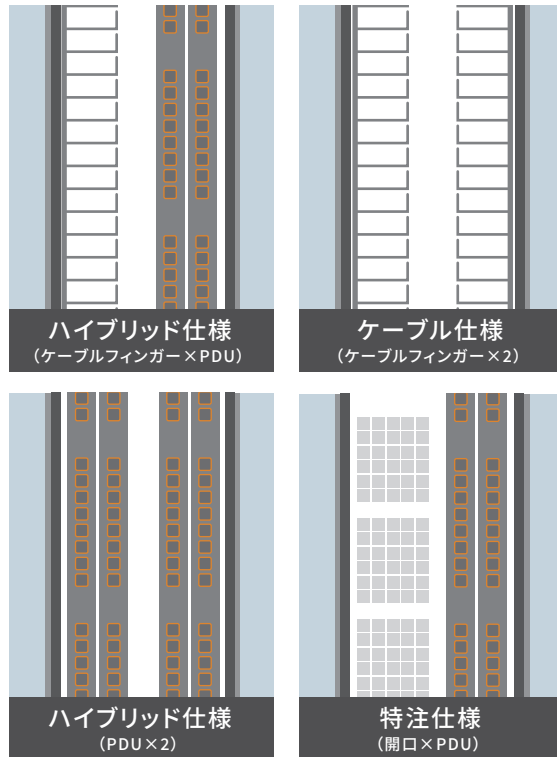

ラック拡張フレーム

PDUや各種ケーブルを格納できる拡張用のフレームです。

ラック拡張フレーム(リアフレーム)

PDUなどの大型コンセントバーや大量のケーブル類をまとめて格納できるフレームです。高密度化するデータセンターにおいて複雑になりがちな配線を効率的に処理することが可能です。

※イメージはオープンラックにリアフレームを取り付けたものになります。

用途別構成イメージ (※特注430mm仕様の場合)

オープンラック
P.31

この製品のPOINT!

PDUなどの大型コンセントバーや各種ケーブルを効率よく配置・配線することができます。

扉などのオプションが選択可能

リアフレームへの扉取り付けなど、お客様の使用環境に合わせたカスタマイズが可能です。

FSR-SH / SI / HER / DER / DIL各シリーズに対応した拡張フレームの製作が可能です。

FSR-SH/SIシリーズ FSR-HERシリーズ FSR-DER/DILシリーズ

ラック拡張フレーム リアフレーム

対応ラック
FSR-DER/DIL
各シリーズ **RoHS**
指令準拠

幅	600 / 700 / 800 (mm)
高さ	2000 / 2200 / 2310 (mm)
奥行	1000 / 1100 / 1200 (mm) 扉含まず

既設の当社製ラック「FSR-SH/SI/HER」シリーズへの後付けも可能です。
扉付きのラックへの取り付けもできます。

■標準色
N9 フォームベージュ (ツヤ有) 黒 (ツヤ有) 黒 (半ツヤ) 黒 サテン ※その他指定色も対応

製作例
リアフレーム **FSR-SH** 対応品

ラック拡張フレーム サイドフレーム

対応ラック
FSR-DER/DIL
各シリーズ **RoHS**
指令準拠

幅	600 / 700 / 800 (mm)
高さ	2000 / 2200 / 2310 (mm)
奥行	1000 / 1100 / 1200 (mm) 扉含まず

既設の当社製ラック「FSR-SH/SI/HER」シリーズへの後付けも可能です。
扉付きのラックへの取り付けもできます。