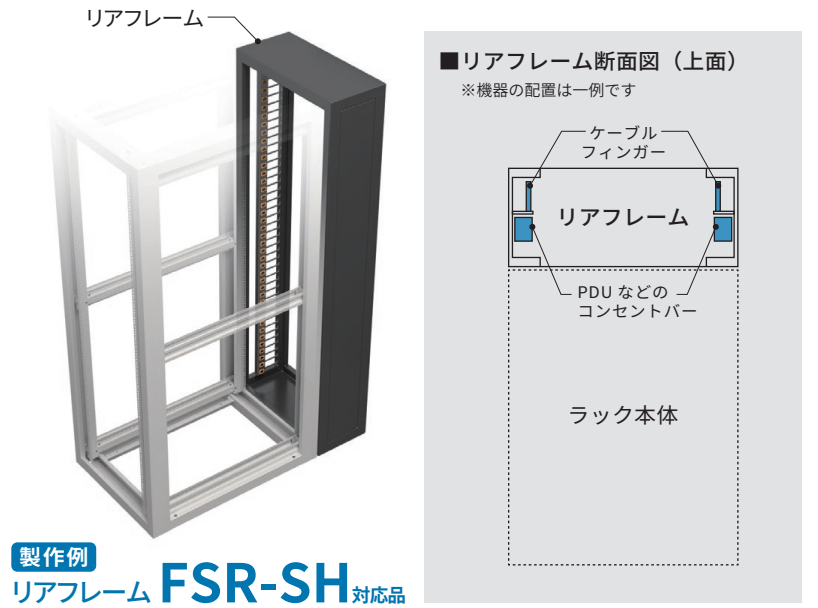

ラック拡張フレーム

PDUや各種ケーブルを格納できる拡張用のフレームです。

ラック拡張フレーム(リアフレーム)

PDUなどの大型コンセントバーや大量のケーブル類をまとめて格納できるフレームです。高密度化するデータセンターにおいて複雑になりがちな配線を効率的に処理することが可能です。

※イメージはオープンラックにリアフレームを取り付けたものになります。

用途別構成イメージ (※特注430mm仕様の場合)

オープンラック
P.31

この製品のPOINT!

PDUなどの大型コンセントバーや各種ケーブルを効率よく配置・配線することができます。

扉などのオプションが選択可能

リアフレームへの扉取り付けなど、お客様の使用環境に合わせたカスタマイズが可能です。

FSR-SH / SI / HER / DER / DIL各シリーズに対応した拡張フレームの製作が可能です。

FSR-SH/SIシリーズ FSR-HERシリーズ FSR-DER/DILシリーズ

ラック拡張フレーム リアフレーム

対応ラック
FSR-DER/DIL
各シリーズ **RoHS**
指令準拠

幅	600 / 700 / 800 (mm)
高さ	2000 / 2200 / 2310 (mm)
奥行	1000 / 1100 / 1200 (mm) 扉含まず

既設の当社製ラック「FSR-SH/SI/HER」シリーズへの後付けも可能です。
扉付きのラックへの取り付けもできます。

■標準色
N9 フォームベージュ (ツヤ有) 黒 (ツヤ有) 黒 (半ツヤ) 黒 サテン ※その他指定色も対応

製作例
リアフレーム **FSR-SH** 対応品

ラック拡張フレーム サイドフレーム

対応ラック
FSR-DER/DIL
各シリーズ **RoHS**
指令準拠

幅	600 / 700 / 800 (mm)
高さ	2000 / 2200 / 2310 (mm)
奥行	1000 / 1100 / 1200 (mm) 扉含まず

既設の当社製ラック「FSR-SH/SI/HER」シリーズへの後付けも可能です。
扉付きのラックへの取り付けもできます。