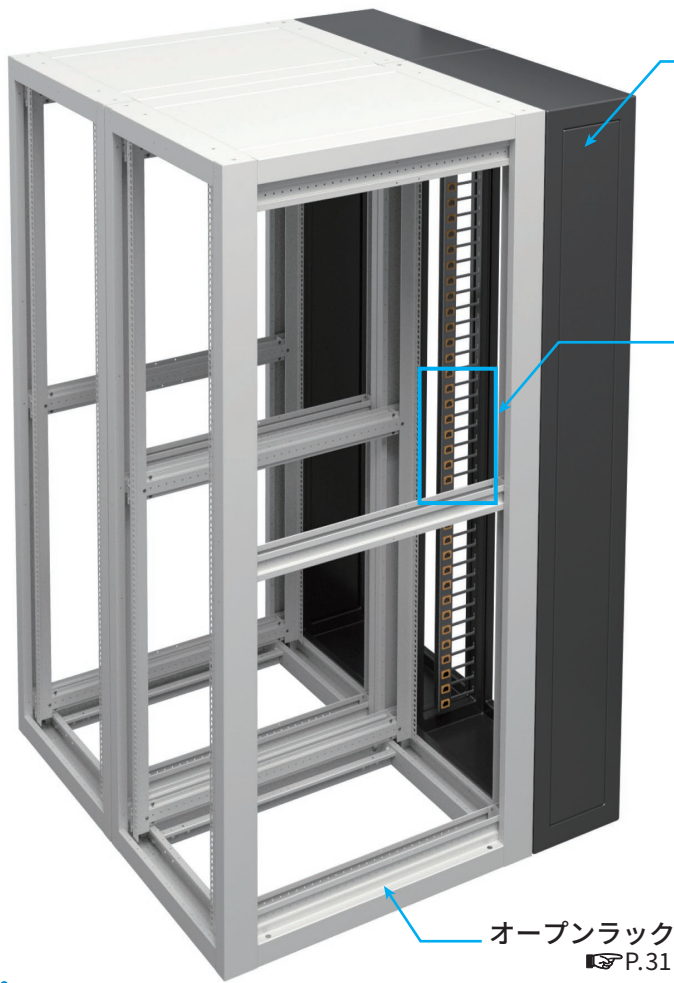

ラック拡張フレーム

PDUや各種ケーブルを格納できる拡張用のフレームです。

ラック拡張フレーム(リアフレーム)

PDUなどの大型コンセントバーや大量のケーブル類をまとめて格納できるフレームです。高密度化するデータセンターにおいて複雑になりがちな配線を効率的に処理することが可能です。

※イメージはオープンラックにリアフレームを取り付けたものになります。

用途別構成イメージ (※特注430mm仕様の場合)

オープンラック
P.31

この製品のPOINT!

PDUなどの大型コンセントバーや各種ケーブルを効率よく配置・配線することができます。

扉などのオプションが選択可能

リアフレームへの扉取り付けなど、お客様の使用環境に合わせたカスタマイズが可能です。

FSR-SH / SI / HER / DER / DIL各シリーズに対応した拡張フレームの製作が可能です。

FSR-SH/SIシリーズ FSR-HERシリーズ FSR-DER/DILシリーズ

ラック拡張フレーム リアフレーム

対応ラック
FSR-DER/DIL
各シリーズ **RoHS**
指令準拠

幅	600 / 700 / 800 (mm)
高さ	2000 / 2200 / 2310 (mm)
奥行	1000 / 1100 / 1200 (mm) 扉含まず

既設の当社製ラック「FSR-SH/SI/HER」シリーズへの後付けも可能です。
扉付きのラックへの取り付けもできます。

■標準色
N9 フォームベージュ (ツヤ有) 黒 (ツヤ有) 黒 (半ツヤ) 黒 サテン ※その他指定色も対応

製作例
リアフレーム **FSR-SH** 対応品

ラック拡張フレーム サイドフレーム

対応ラック
FSR-DER/DIL
各シリーズ **RoHS**
指令準拠

幅	600 / 700 / 800 (mm)
高さ	2000 / 2200 / 2310 (mm)
奥行	1000 / 1100 / 1200 (mm) 扉含まず

既設の当社製ラック「FSR-SH/SI/HER」シリーズへの後付けも可能です。
扉付きのラックへの取り付けもできます。