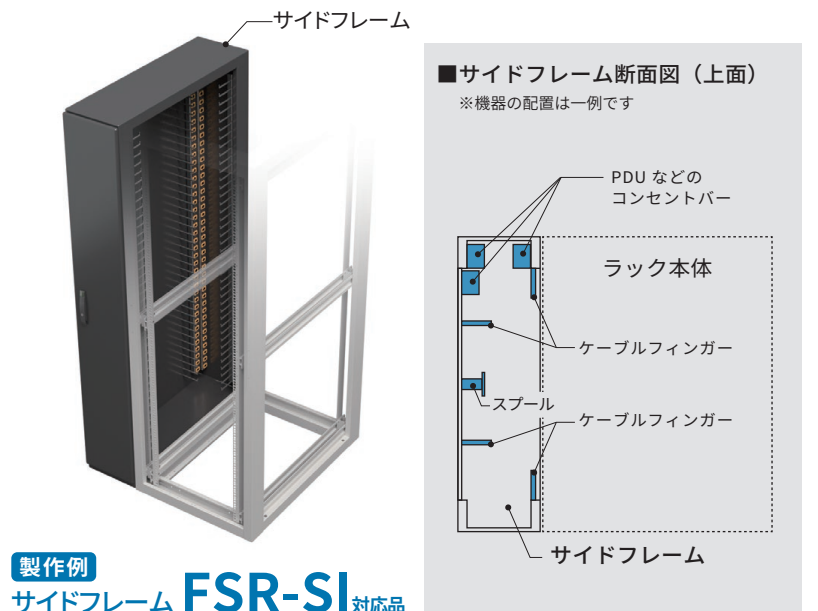

製作例
サイドフレーム **FSR-SI** 対応品

個別対応が可能です

他シリーズのラックやケーブルフィンガー等の構成品の配置に関しては、ご希望の仕様で製作することが可能です。詳しくはお問い合わせください。