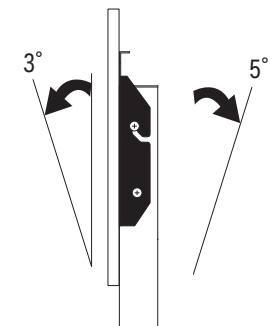

- ①スタンドをベースに上から差込み
付属のナベセムス (M6×25) 8本
で前後から固定します

ネジは確実に締め付けてください

- ②左右下側のボルトを取り外します
次に左右上側のボルトを緩めます

上側のボルトは外さないでください

- ③スタンドからブラケットを
取り外します

※使用する液晶ディスプレイ/テレビの穴径・深さにより、添付のネジが使えない場合がございます。
ご使用の液晶ディスプレイ/テレビのメーカーホームページをご確認の上、適切な固定ネジをご用意頂き固定してください。

- ④付属のナベセムス (M6×40) 4本、スペーサー
4枚、平ワッシャー 4枚を使い、液晶ディス
プレイ/テレビにブラケットを固定します

付属のネジ、ワッシャー、スペーサーを使い、
ディスプレイとブラケットの間に隙間を作ります

ネジは確実に固定してください

- ⑤スタンドにブラケットを引っ掛け
る要領で液晶ディスプレイ/テレビを
設置し、①で外したネジ及び左右
上部のネジを締め付け固定します

- ⑥設置した液晶ディスプレイ/テレビに
角度をつける場合は、左右4点のネジ
を緩め、傾けたい位置に動かし、再度
ネジを締め付け固定します