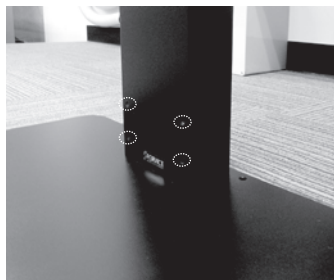

この絵表示は、してはいけない「禁止」内容です。

この絵表示は、必ず実行していただきたい「指示」内容です。

この絵表示は、気をつけていただきたい「注意」内容です。

この絵表示は、指に気をつけていただきたい「注意」内容です。

型番：TD-NFS-02
寸法：W650×H1407×D520 (mm)
質量：20kg (耐荷重 8.8kg)
VESA：200×300
傾角：前3°～後5° (無段階調整)

※テレビ背面形状や端子位置によって取り付け出来ない場合があります
※ディスプレイにより、調整可能な角度が制限される場合があります

- ①スタンドをベースに上から差込み
付属のナベセムス (M6×25) 8本
で前後から固定します

ネジは確実に締め付けてください

- ②左右下側のボルトを取り外します
次に左右上側のボルトを緩めます

上側のボルトは外さないでください

- ③スタンドからブラケットを
取り外します

※使用する液晶ディスプレイ/テレビの穴径・深さにより、添付のネジが使えない場合がございます。
ご使用の液晶ディスプレイ/テレビのメーカーホームページをご確認の上、適切な固定ネジをご用意頂き固定してください。