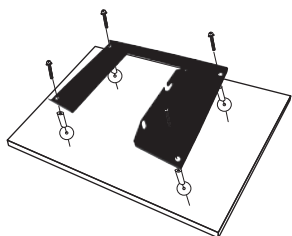

- ①スタンドをベースに上から差込み
付属のナベセムス (M6×25) 8本
で前後から固定します

ネジは確実に締め付けてください

- ②左右下側のボルトを取り外します
次に左右上側のボルトを緩めます

上側のボルトは外さないでください

- ③スタンドからブラケットを
取り外します

※使用する液晶ディスプレイ/テレビの穴径・深さにより、添付のネジが使えない場合がございます。
ご使用の液晶ディスプレイ/テレビのメーカーホームページをご確認の上、適切な固定ネジをご用意頂き固定してください。

- ④付属のナベセムス (M6×40) 4本、スペーサー
4枚、平ワッシャー 4枚を使い、液晶ディス
プレイ/テレビにブラケットを固定します

付属のネジ、ワッシャー、スペーサーを使い、
ディスプレイとブラケットの間に隙間を作ります

ネジは確実に固定してください

- ⑤スタンドにブラケットを引っ掛け
る要領で液晶ディスプレイ/テレビを
設置し、①で外したネジ及び左右
上部のネジを締め付け固定します

- ⑥設置した液晶ディスプレイ/テレビに
角度をつける場合は、左右4点のネジ
を緩め、傾けたい位置に動かし、再度
ネジを締め付け固定します