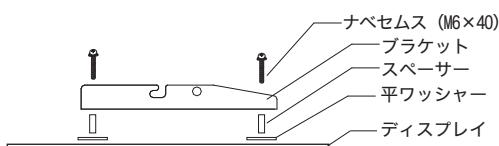

付属のネジ、ワッシャー、スペーサーを使い、
ディスプレイとブラケットの間に隙間を作ります

ネジは確実に固定してください