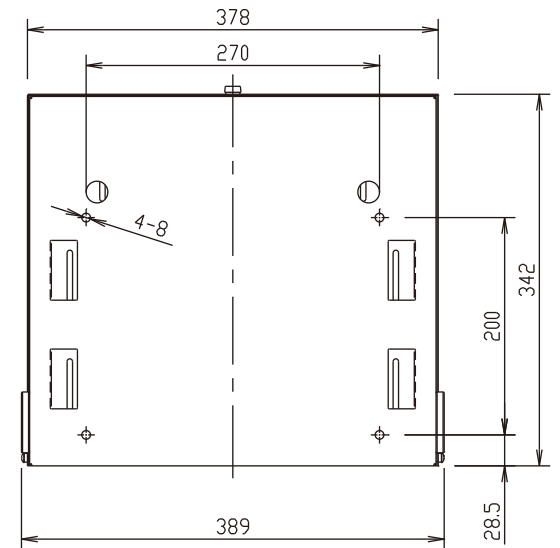

<仕様>

材 質 : スチール製

塗装色 : 黒色 サテン調 (焼付塗装)

添 付 品 : マジックテープ (3m x 1本)

2-膜付グロメット
(内径φ36)

開口寸法 : 344

ユリアネジ

マジックテープ通し穴
小判穴4 x 30

天吊金具専用STB収納BOX

FTK-LGF4-SB

外観図