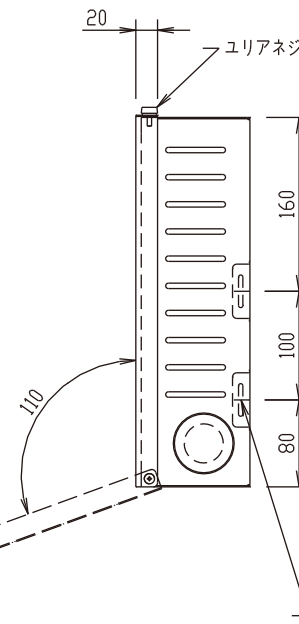

<仕様>

材 質 : スチール製

塗装色 : 黒色 サテン調 (焼付塗装)

添 付 品 : マジックテープ (3m x 1本)

2-膜付グロメット
(内径φ36)

開口寸法 : 344

ユリアネジ

マジックテープ通し穴
小判穴4 x 30

天吊金具専用STB収納BOX

FTK-LGF4-SB

外観図