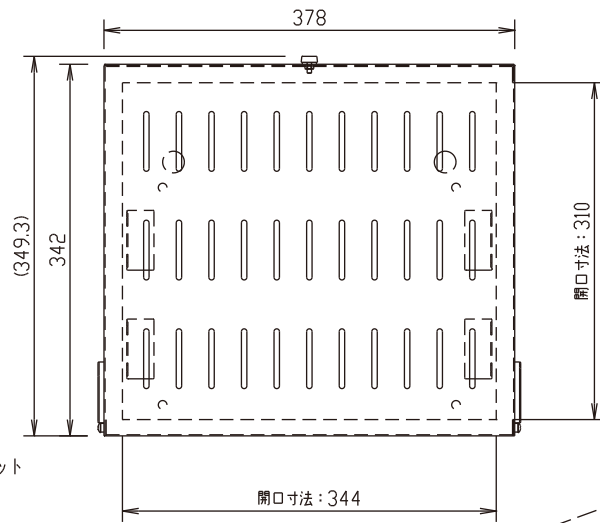

<仕様>

材 質 : スチール製

塗装色 : 黒色 サテン調 (焼付塗装)

添 付 品 : マジックテープ (3m x 1本)

2-膜付グロメット
(内径φ36)

開口寸法 : 344

ユリアネジ

マジックテープ通し穴
小判穴4 x 30

天吊金具専用STB収納BOX

FTK-LGF4-SB

外観図