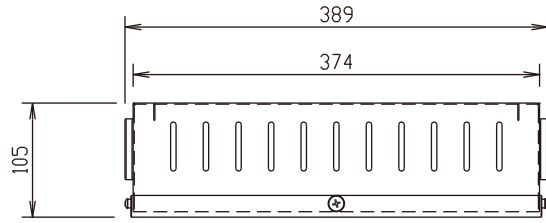

<仕様>

材 質 : スチール製

塗装色 : 黒色 サテン調 (焼付塗装)

添 付 品 : マジックテープ (3m x 1本)

2-膜付グロメット
(内径φ36)

開口寸法 : 344

ユリアネジ

マジックテープ通し穴
小判穴4 x 30

天吊金具専用STB収納BOX

FTK-LGF4-SB

外観図