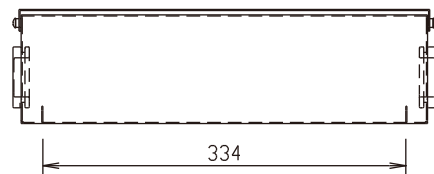

<仕様>

材 質 : スチール製

塗装色 : 黒色 サテン調 (焼付塗装)

添 付 品 : マジックテープ (3m x 1本)

2-膜付グロメット
(内径φ36)

開口寸法 : 344

ユリアネジ

マジックテープ通し穴
小判穴4 x 30

天吊金具専用STB収納BOX

FTK-LGF4-SB

外観図