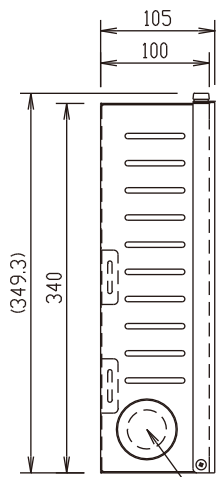

<仕様>

材 質 : スチール製

塗装色 : 黒色 サテン調 (焼付塗装)

添 付 品 : マジックテープ (3m x 1本)

2-膜付グロメット
(内径φ36)

開口寸法 : 344

ユリアネジ

マジックテープ通し穴
小判穴4 x 30

天吊金具専用STB収納BOX

FTK-LGF4-SB

外観図