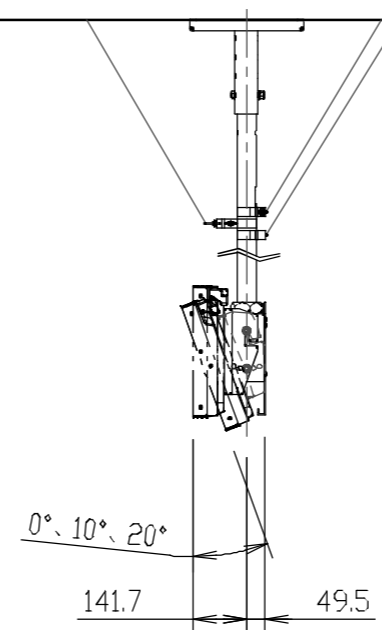

<仕様>

材質：スチール製

塗装色：黒色 サテン調（焼付塗装）

VESA取付ピッチ：600×200

角度調整：0°、10°、20°

【ディスプレイ下端寸法】
FTK-LGF4-700：(903~1053 50mmP)
FTK-LGF4-900：(1103~1253 50mmP)
FTK-LGF4-1100：(1303~1453 50mmP)

86BH5C用天吊金具

FTK-LGF4-(700/900/1100)

外観図