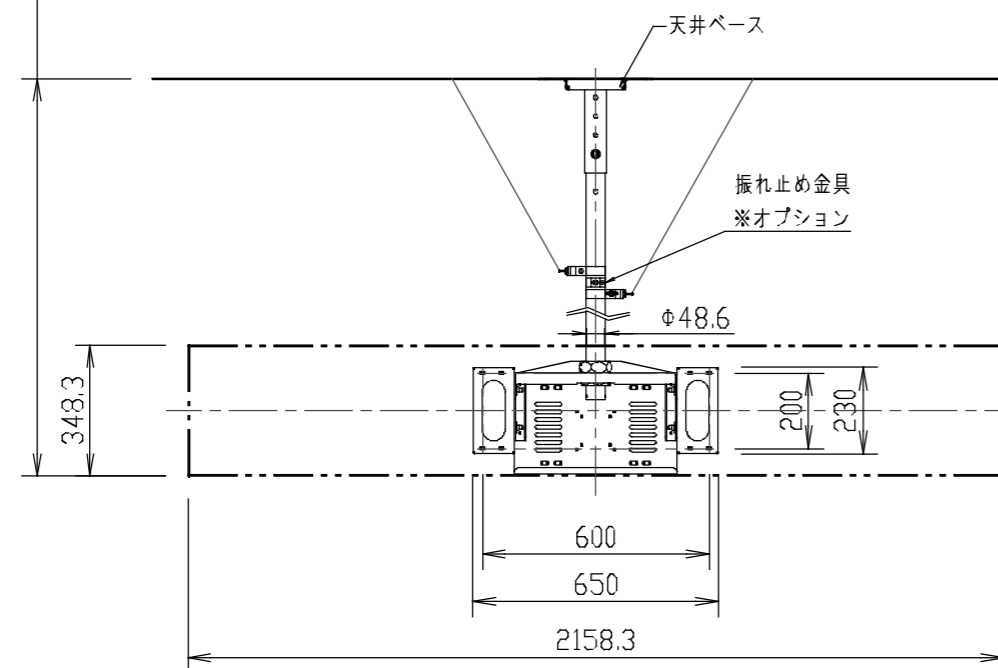

<仕様>

材質：スチール製

塗装色：黒色 サテン調（焼付塗装）

VESA取付ピッチ：600×200

角度調整：0°、10°、20°

【ディスプレイ下端寸法】
FTK-LGF4-700：(903~1053 50mmP)
FTK-LGF4-900：(1103~1253 50mmP)
FTK-LGF4-1100：(1303~1453 50mmP)

86BH5C用天吊金具

FTK-LGF4-(700/900/1100)

外観図