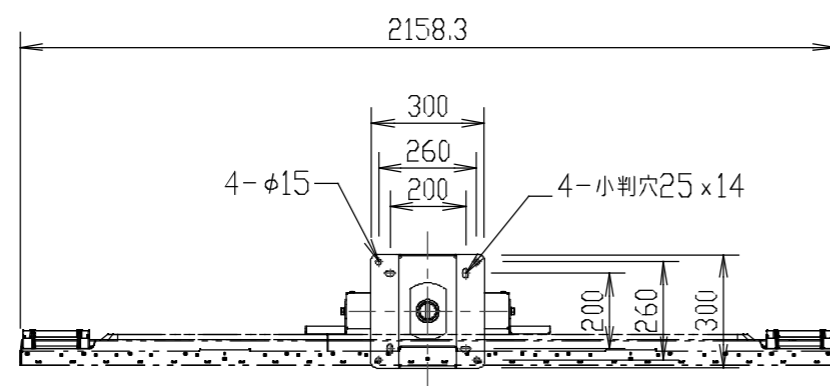

<仕様>

材質：スチール製

塗装色：黒色 サテン調（焼付塗装）

VESA取付ピッチ：600×200

角度調整：0°、10°、20°

【ディスプレイ下端寸法】
FTK-LGF4-700：(903~1053 50mmP)
FTK-LGF4-900：(1103~1253 50mmP)
FTK-LGF4-1100：(1303~1453 50mmP)

86BH5C用天吊金具

FTK-LGF4-(700/900/1100)

外観図