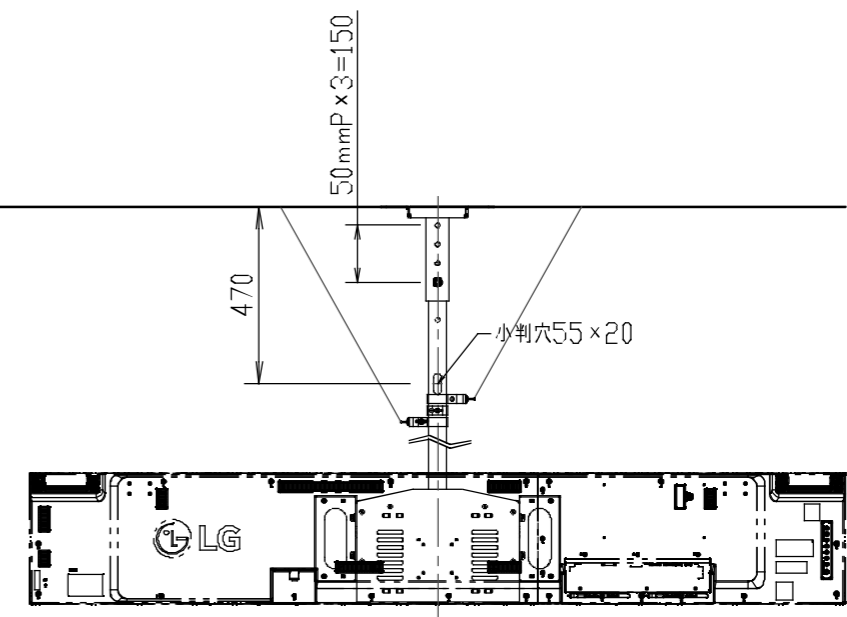

<仕様>

材質：スチール製

塗装色：黒色 サテン調（焼付塗装）

VESA取付ピッチ：600×200

角度調整：0°、10°、20°

【ディスプレイ下端寸法】
FTK-LGF4-700：(903~1053 50mmP)
FTK-LGF4-900：(1103~1253 50mmP)
FTK-LGF4-1100：(1303~1453 50mmP)

86BH5C用天吊金具

FTK-LGF4-(700/900/1100)

外観図