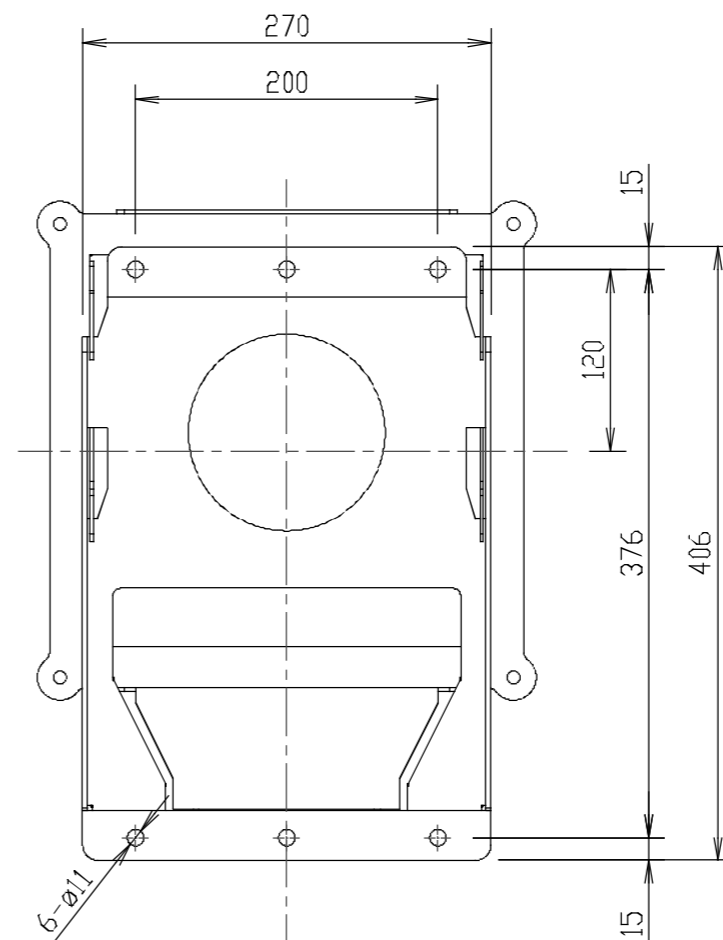

<仕様>

本体寸法：W330×H436×D36.8

本体重量：約3.5kg

材質：スチール製

表面処理：粉体焼付塗装

塗装色：黒色 サテン調

耐荷重：50kg

その他：RoHS指令準拠

VESA 300×300対応 薄型壁掛金具

FTK-LF300-00X

外観図