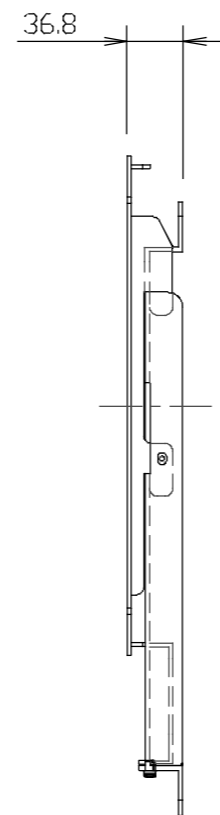

<仕様>

本体寸法：W330×H436×D36.8

本体重量：約3.5kg

材質：スチール製

表面処理：粉体焼付塗装

塗装色：黒色 サテン調

耐荷重：50kg

その他：RoHS指令準拠

VESA 300×300対応 薄型壁掛金具

FTK-LF300-00X

外観図