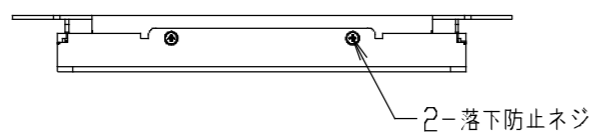

<仕様>

本体寸法：W330×H436×D36.8

本体重量：約3.5kg

材質：スチール製

表面処理：粉体焼付塗装

塗装色：黒色 サテン調

耐荷重：50kg

その他：RoHS指令準拠

VESA 300×300対応 薄型壁掛金具

FTK-LF300-00X

外観図