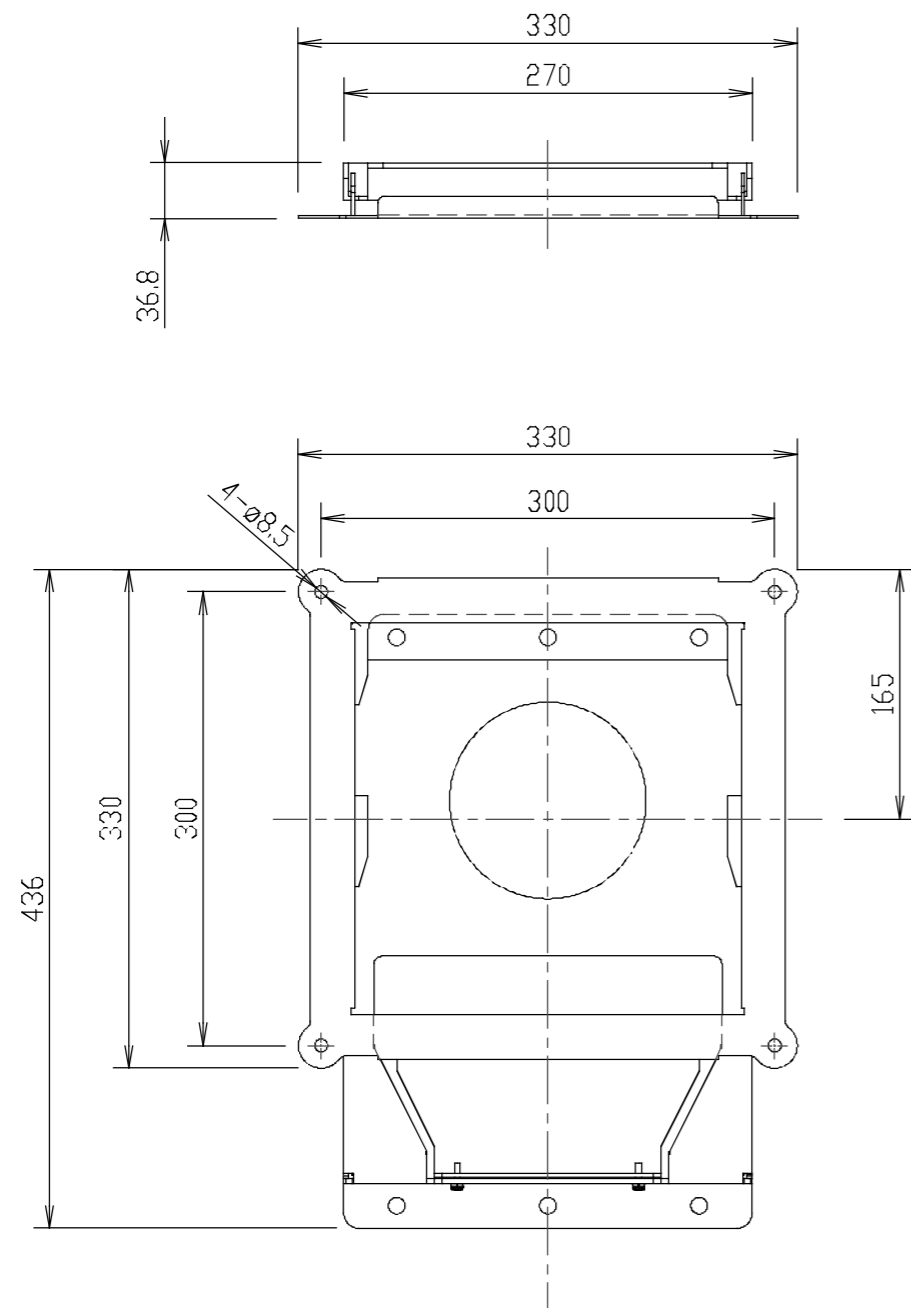

<仕様>

本体寸法：W330×H436×D36.8

本体重量：約3.5kg

材質：スチール製

表面処理：粉体焼付塗装

塗装色：黒色 サテン調

耐荷重：50kg

その他：RoHS指令準拠

VESA 300×300対応 薄型壁掛金具

FTK-LF300-00X

外観図