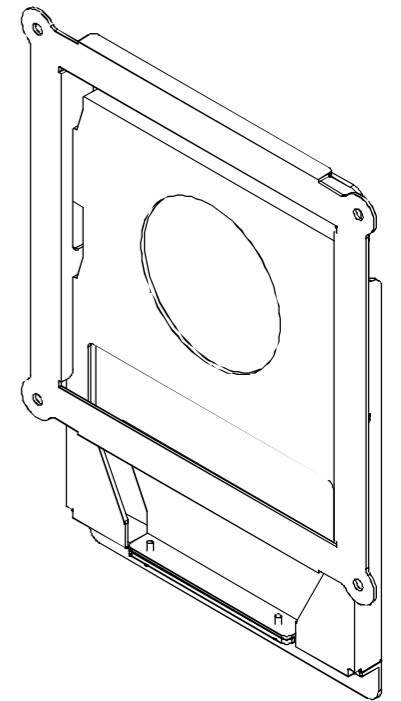

<仕様>

本体寸法：W330×H436×D36.8

本体重量：約3.5kg

材質：スチール製

表面処理：粉体焼付塗装

塗装色：黒色 サテン調

耐荷重：50kg

その他：RoHS指令準拠

VESA 300×300対応 薄型壁掛金具

FTK-LF300-00X

外観図