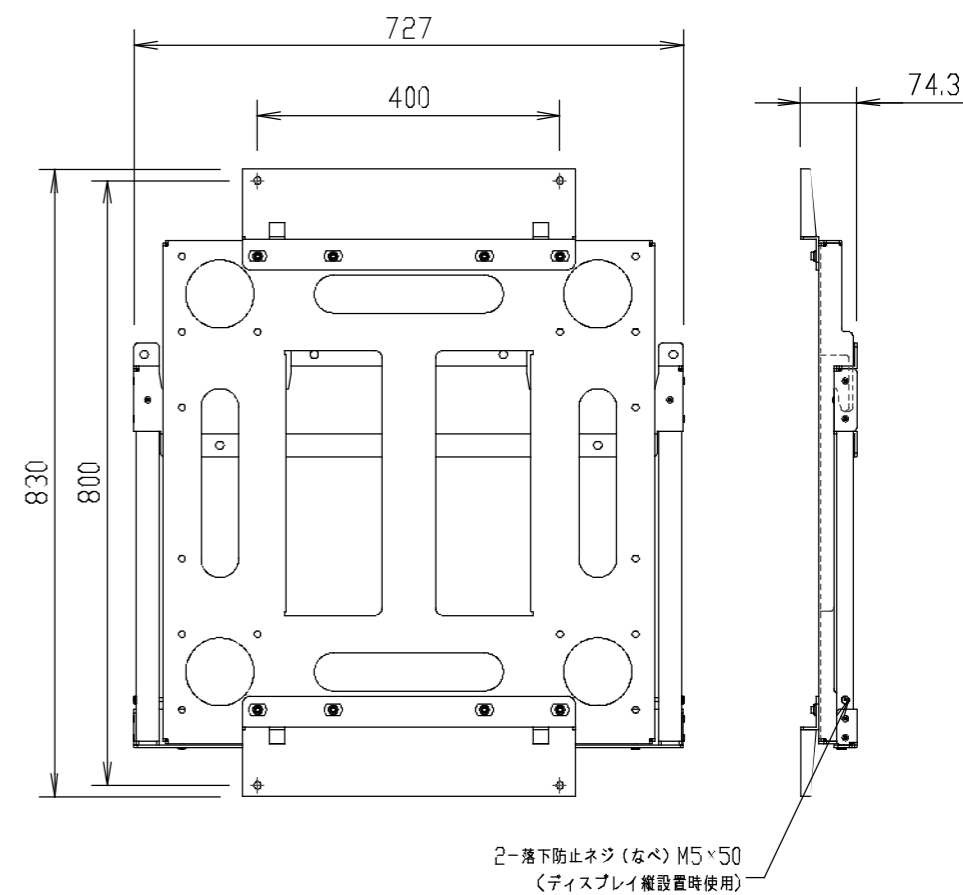

<仕様>

材質：スチール製

表面処理：粉体焼付塗装

塗装色：黒色 サテン調

製品重量：19,0kg

耐荷重：90kg

アタッチメント金具位置変更図(縦設置用)

VESA800x400対応壁掛金具(薄型)

FTK-LF00WM90

外観図