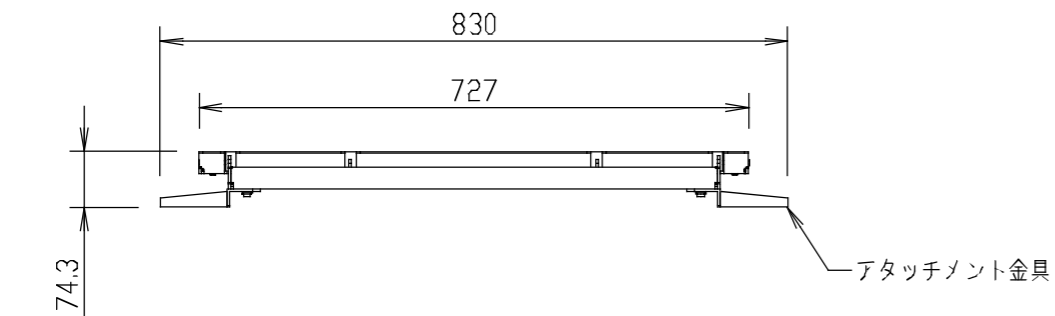

<仕様>

材質：スチール製

表面処理：粉体焼付塗装

塗装色：黒色 サテン調

製品重量：19,0kg

耐荷重：90kg

アタッチメント金具位置変更図(縦設置用)

VESA800x400対応壁掛金具(薄型)

FTK-LF00WM90

外観図