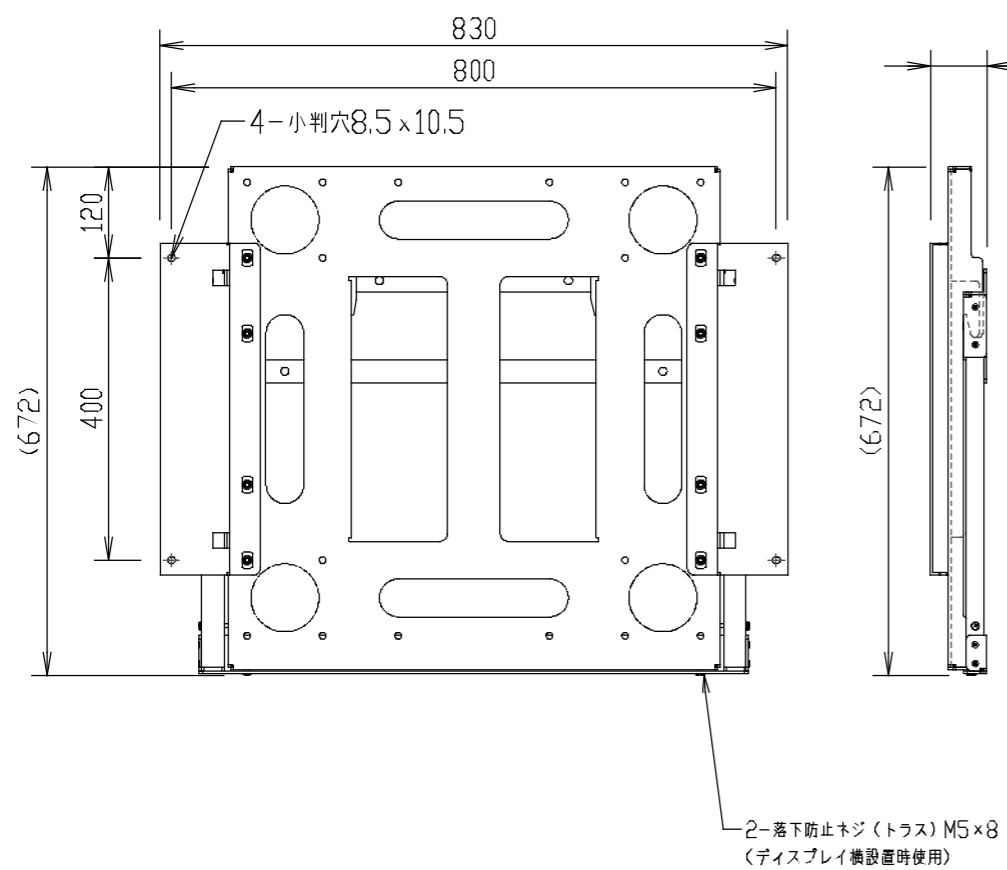

<仕様>

材質：スチール製

表面処理：粉体焼付塗装

塗装色：黒色 サテン調

製品重量：19,0kg

耐荷重：90kg

アタッチメント金具位置変更図(縦設置用)

VESA800x400対応壁掛金具(薄型)

FTK-LF00WM90

外観図