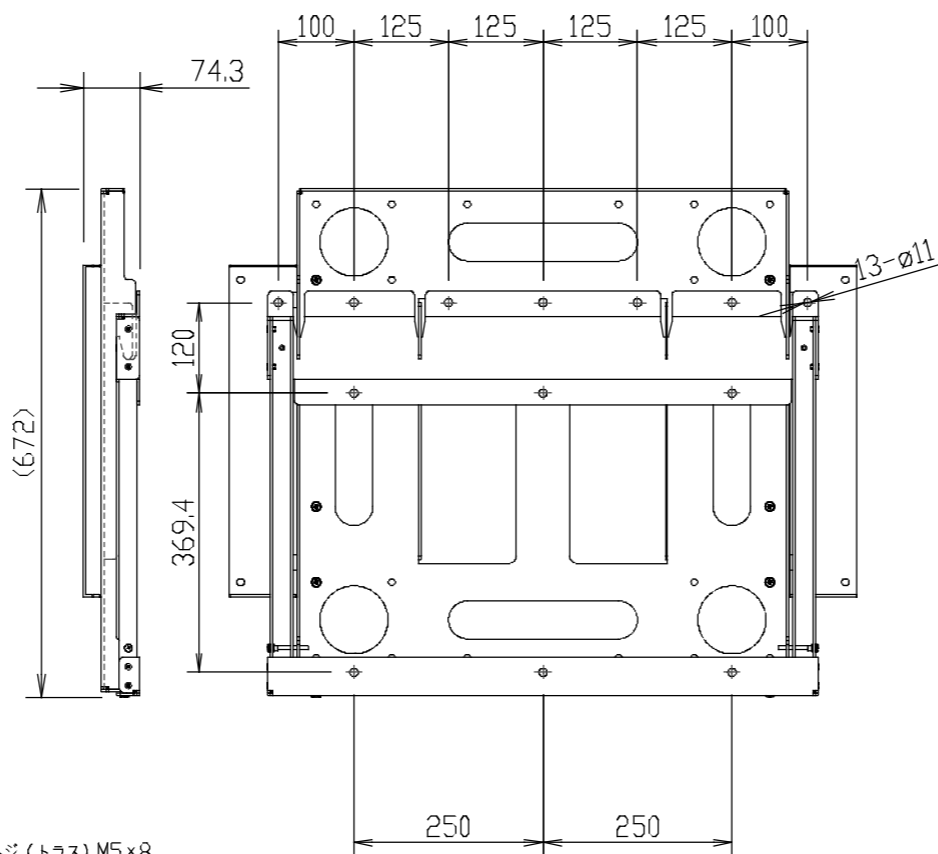

<仕様>

材質：スチール製

表面処理：粉体焼付塗装

塗装色：黒色 サテン調

製品重量：19,0kg

耐荷重：90kg

アタッチメント金具位置変更図(縦設置用)

VESA800x400対応壁掛金具(薄型)

FTK-LF00WM90

外観図