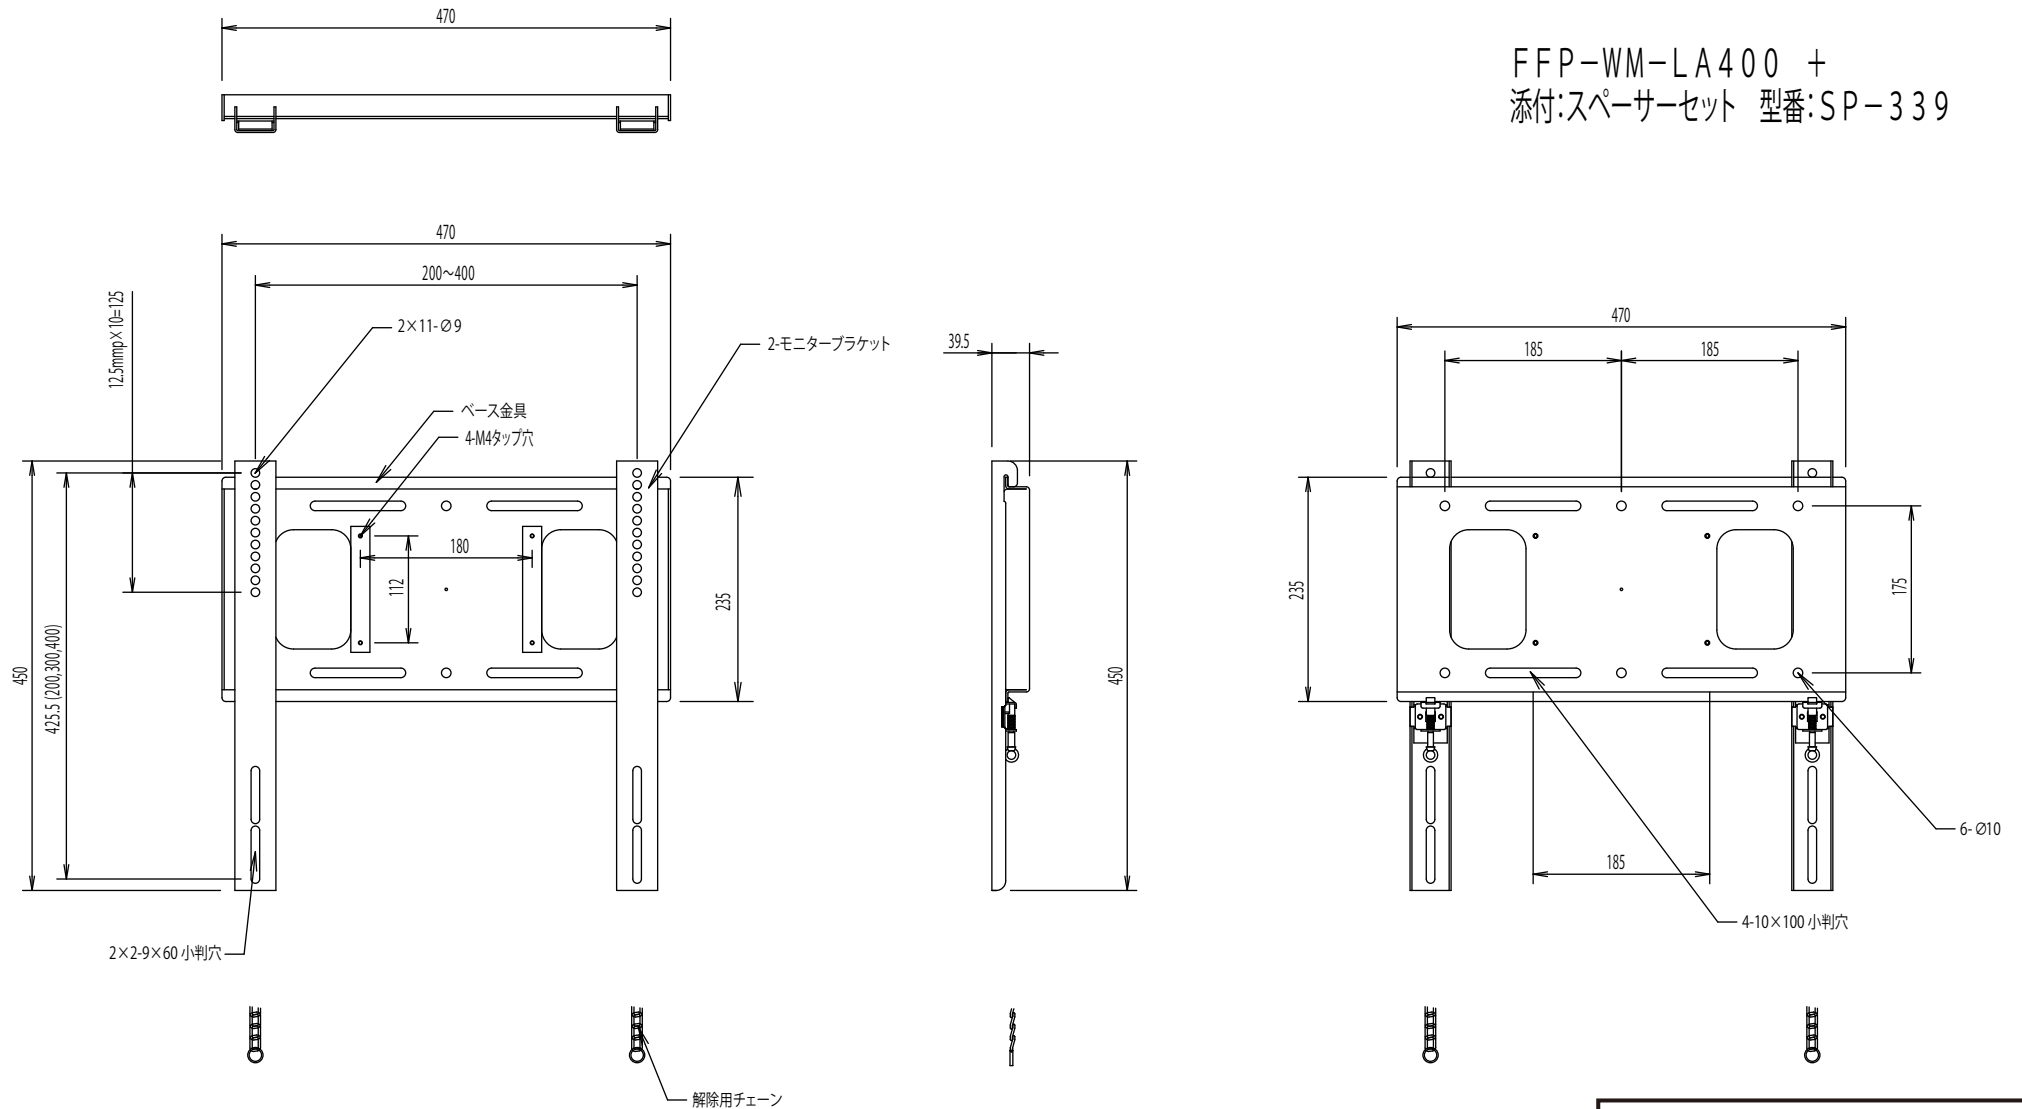

FFP-WM-LA400 +
 添付:スペーサーセット 型番:SP-339

FFP-WM-LA400-S