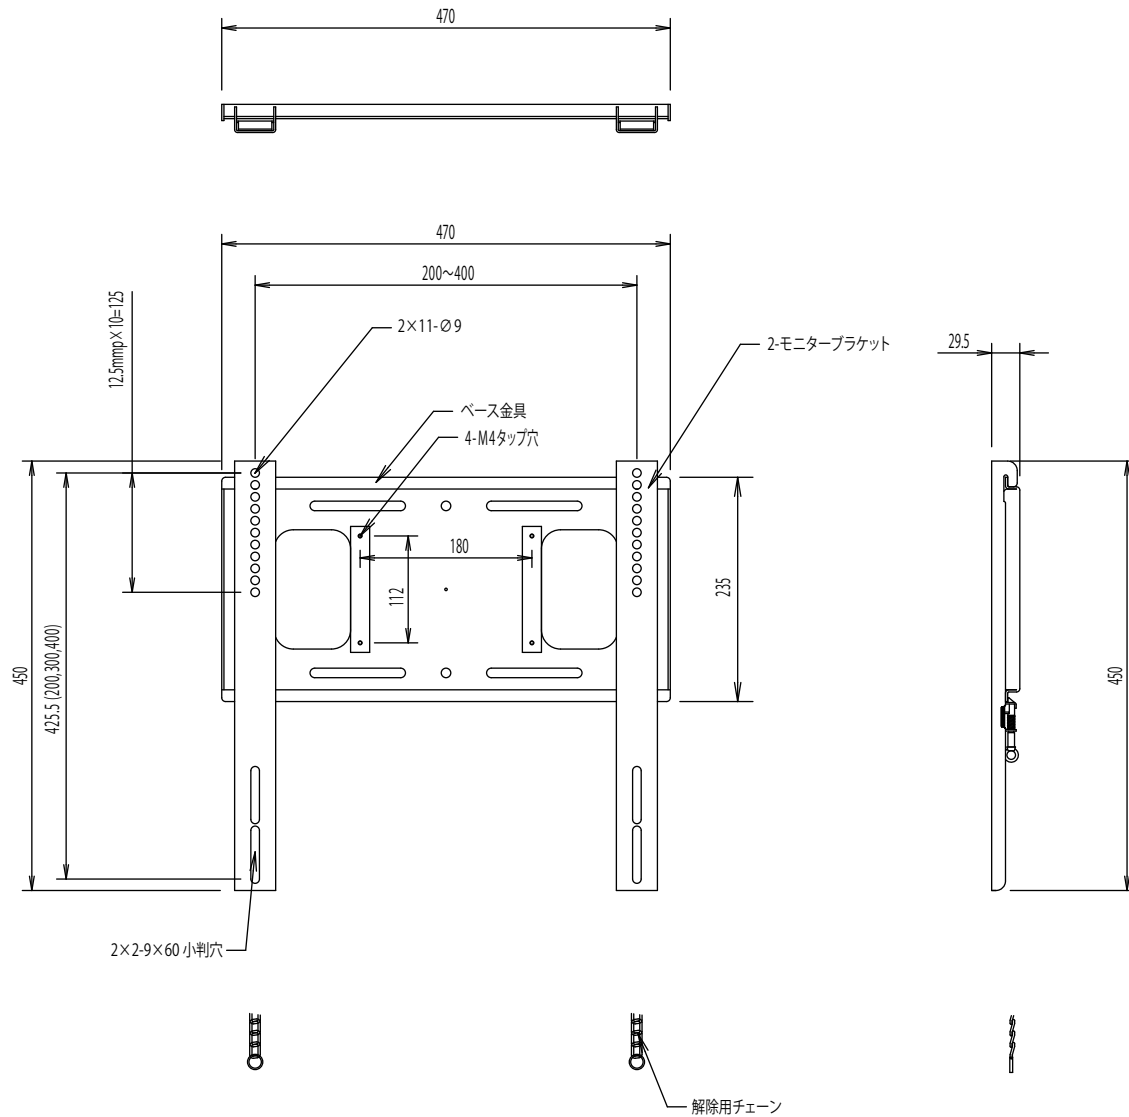

FFP-WM-LA300 +
 添付:スペーサーセット 型番:SP-339

FFP-WM-LA300-S