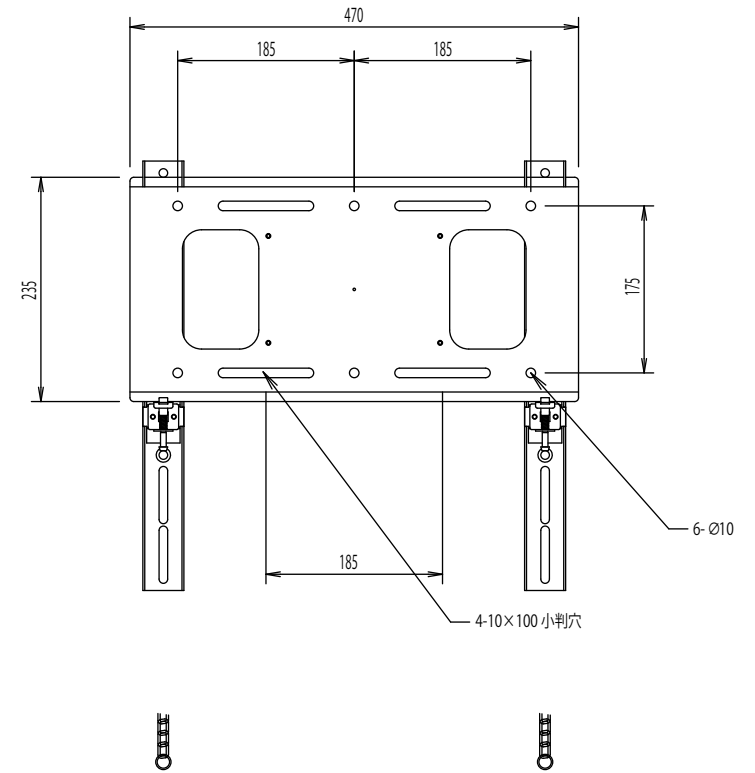

FFP-WM-LA300 +
 添付:スペーサーセット 型番:SP-339

FFP-WM-LA300-S