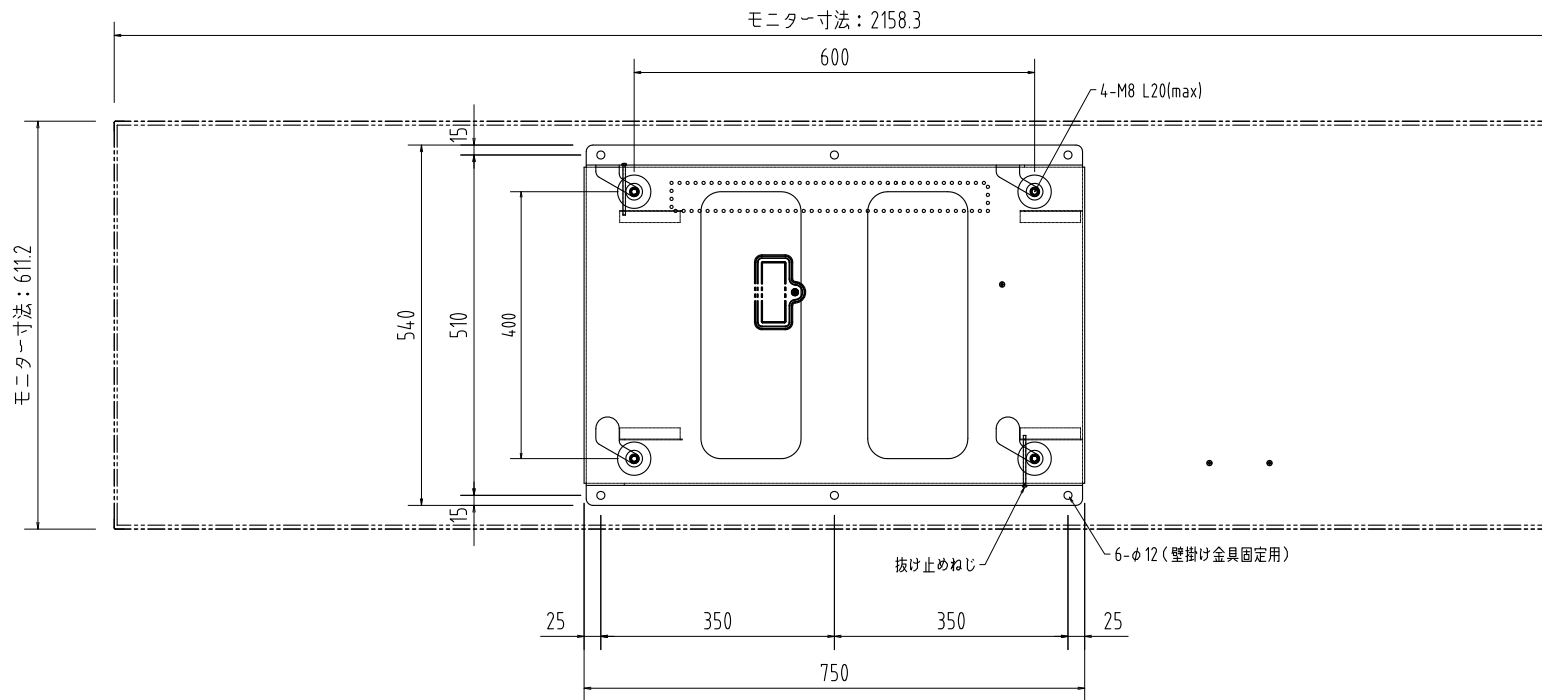

塗装色：半艶黒（焼付塗装）

添付品	
セムスネジ：M8	× 4本
プッシング：	× 4個
スペーサー：	× 4個
小ネジ：M4	× 2本

FFP-LGF6040-X