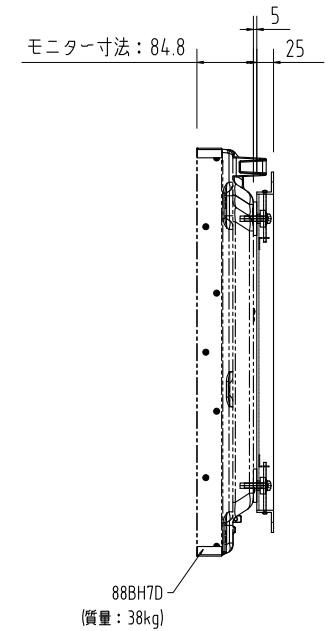

塗装色：半艶黒（焼付塗装）

添付品	
セムスネジ：M8	× 4本
プッシング：	× 4個
スペーサー：	× 4個
小ネジ：M4	× 2本

FFP-LGF6040-X