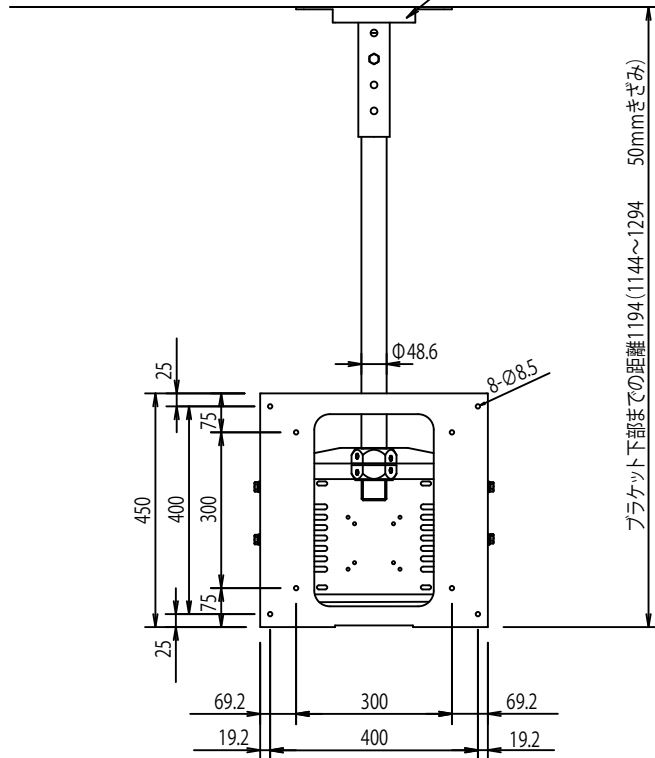

FFP-LCA4-900 +  
 添付:スパーサーセット 型番:SP-339

4-小判穴25×14  
 天井ベース

50mmきざみ  
 ブラケット下部までの距離1194(1144~1294)

0°・10°・20°

50mmP×3=150

FFP-LCA4-900-S

FORVICE  
 日本フォームサービス株式会社