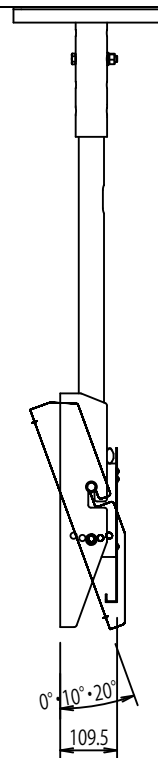

FFP-LCA4-900 +  
 添付:スパーサーセット 型番:SP-339

4-小判穴25×14  
 天井ベース

50mmきざみ  
 ブラケット下部までの距離1194(1144~1294)

0°・10°・20°

50mmP×3=150

FFP-LCA4-900-S

FORVICE  
 日本フォームサービス株式会社