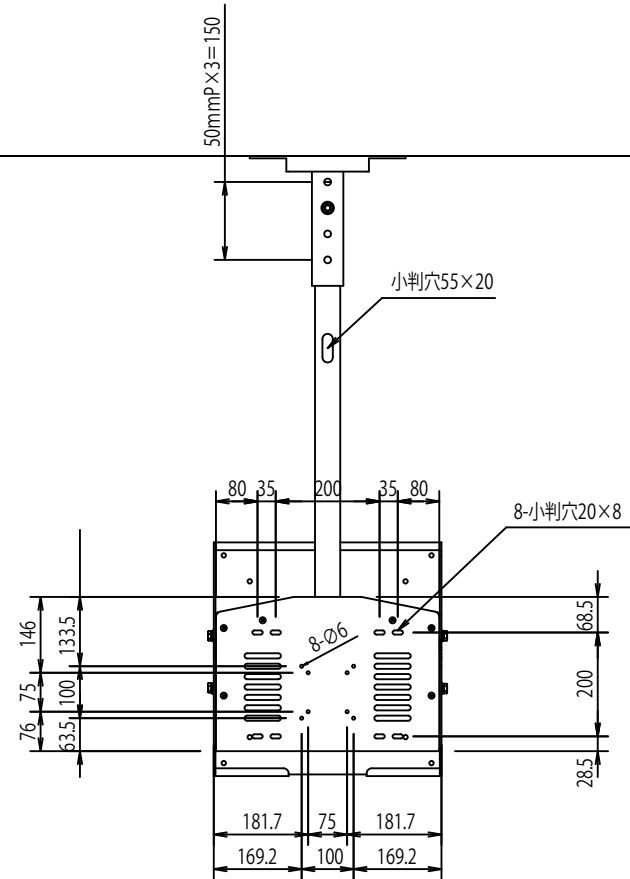

FFP-LCA4-900 +  
 添付:スパーサーセット 型番:SP-339

4-小判穴25×14  
 天井ベース

50mmきざみ  
 ブラケット下部までの距離1194(1144~1294)

0°・10°・20°

50mmP×3=150

FFP-LCA4-900-S

FORVICE  
 日本フォームサービス株式会社