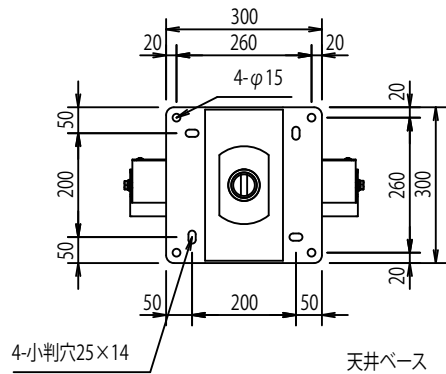

FFP-LCA4-900 +  
 添付:スパーサーセット 型番:SP-339

4-小判穴25×14  
 天井ベース

50mmきざみ  
 ブラケット下部までの距離1194(1144~1294)

0°・10°・20°

50mmP×3=150

FFP-LCA4-900-S

FORVICE  
 日本フォームサービス株式会社