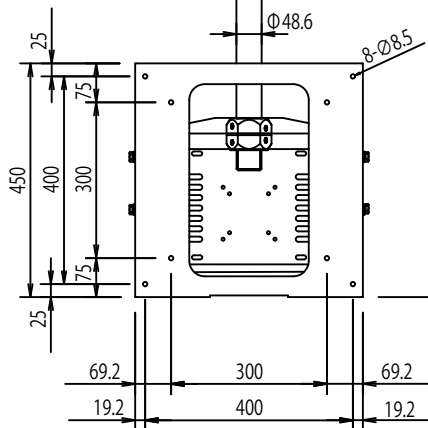

FFP-LCA4-900 +  
 添付:スパーサーセット 型番:SP-339

4-小判穴25×14  
 天井ベース

50mmきざみ  
 ブラケット下部までの距離1194(1144~1294)

0°・10°・20°

50mmP×3=150

FFP-LCA4-900-S

FORVICE  
 日本フォームサービス株式会社