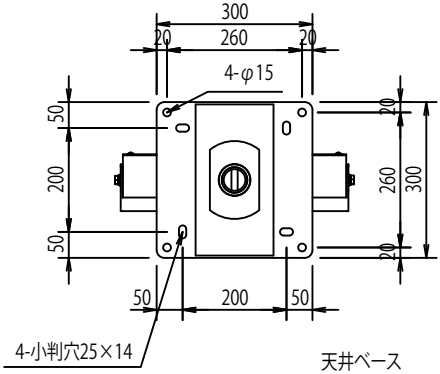

FFP-LCA4-700 +
 添付:スパーサーセット 型番:SP-339

4-小判穴25×14
 天井ベース

ブラケット下部までの距離994(944~1094) 50mmきざみ

FFP-LCA4-700-S

FORVICE
 日本フォームサービス株式会社