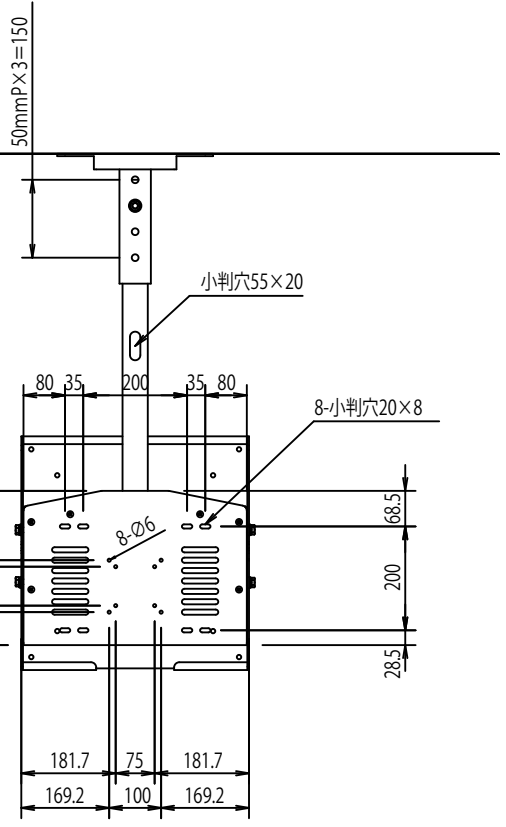

FFP-LCA4-700 +
 添付:スパーサーセット 型番:SP-339

4-小判穴25×14
 天井ベース

ブラケット下部までの距離994(944~1094) 50mmきざみ

FFP-LCA4-700-S

FORVICE
 日本フォームサービス株式会社