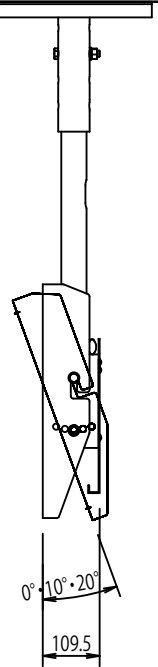

FFP-LCA4-700 +
 添付:スパーサーセット 型番:SP-339

4-小判穴25×14
 天井ベース

ブラケット下部までの距離994(944~1094) 50mmきざみ

FFP-LCA4-700-S

FORVICE
 日本フォームサービス株式会社