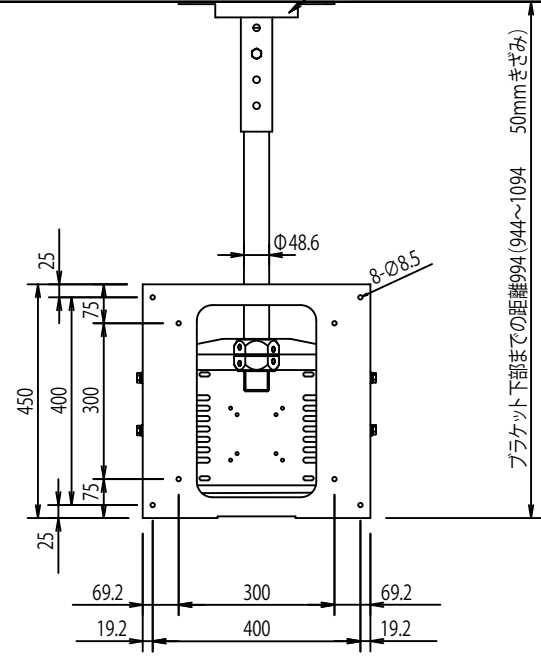

FFP-LCA4-700 +
 添付:スパーサーセット 型番:SP-339

4-小判穴25×14
 天井ベース

ブラケット下部までの距離994(944~1094) 50mmきざみ

FFP-LCA4-700-S

FORVICE
 日本フォームサービス株式会社