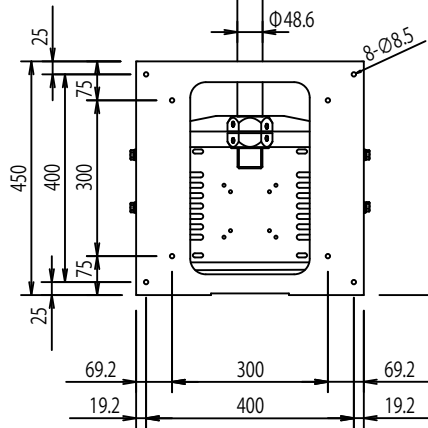

FFP-LCA4-1100 +  
 添付:スパーサーセット 型番:SP-339

天井ベース

4-小判穴25×14

ブラケット下部までの距離1394(1344~1494 50mmきざみ)

0° 10° 20°  
 109.5

FFP-LCA4-1100-S

FORVICE  
 日本フォームサービス株式会社