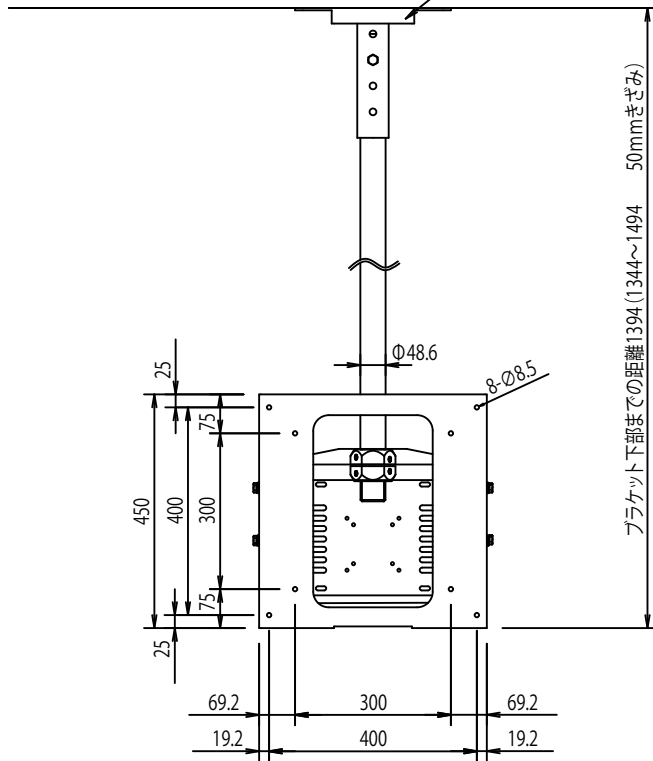

FFP-LCA4-1100 +  
 添付:スパーサーセット 型番:SP-339

天井ベース

4-小判穴25×14

ブラケット下部までの距離1394(1344~1494 50mmきざみ)

0° 10° 20°  
 109.5

FFP-LCA4-1100-S

FORVICE  
 日本フォームサービス株式会社