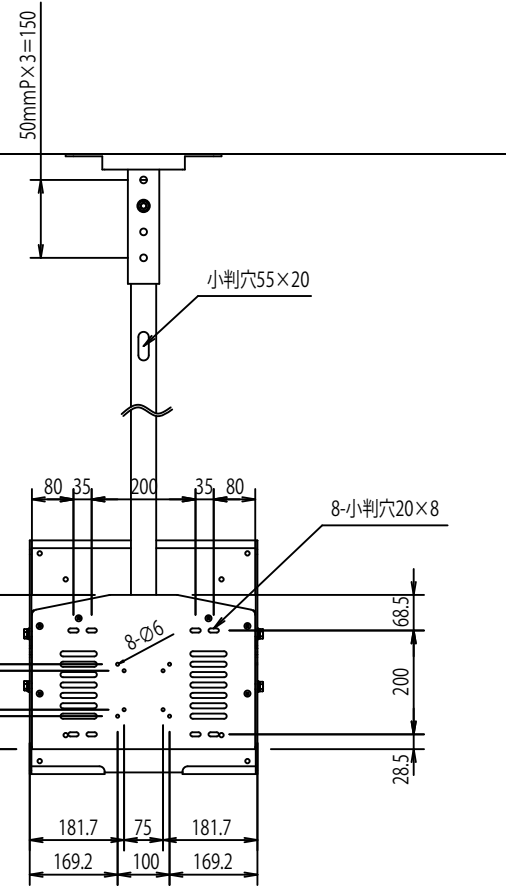

FFP-LCA4-1100 +  
 添付:スパーサーセット 型番:SP-339

天井ベース

4-小判穴25×14

ブラケット下部までの距離1394(1344~1494 50mmきざみ)

0° 10° 20°  
 109.5

FFP-LCA4-1100-S

FORVICE  
 日本フォームサービス株式会社