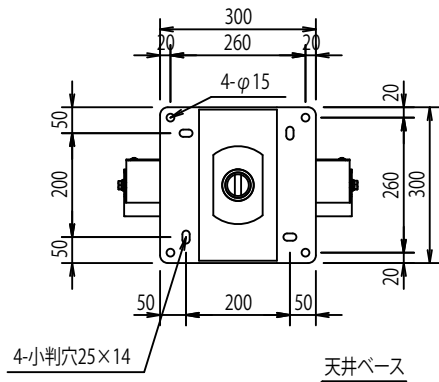

FFP-LCA4-1100 +  
 添付:スパーサーセット 型番:SP-339

天井ベース

4-小判穴25×14

ブラケット下部までの距離1394(1344~1494 50mmきざみ)

0° 10° 20°  
 109.5

FFP-LCA4-1100-S

FORVICE  
 日本フォームサービス株式会社