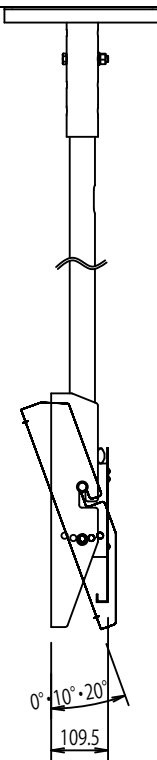

FFP-LCA4-1100 +  
 添付:スパーサーセット 型番:SP-339

天井ベース

4-小判穴25×14

ブラケット下部までの距離1394(1344~1494 50mmきざみ)

0° 10° 20°  
 109.5

FFP-LCA4-1100-S

FORVICE  
 日本フォームサービス株式会社