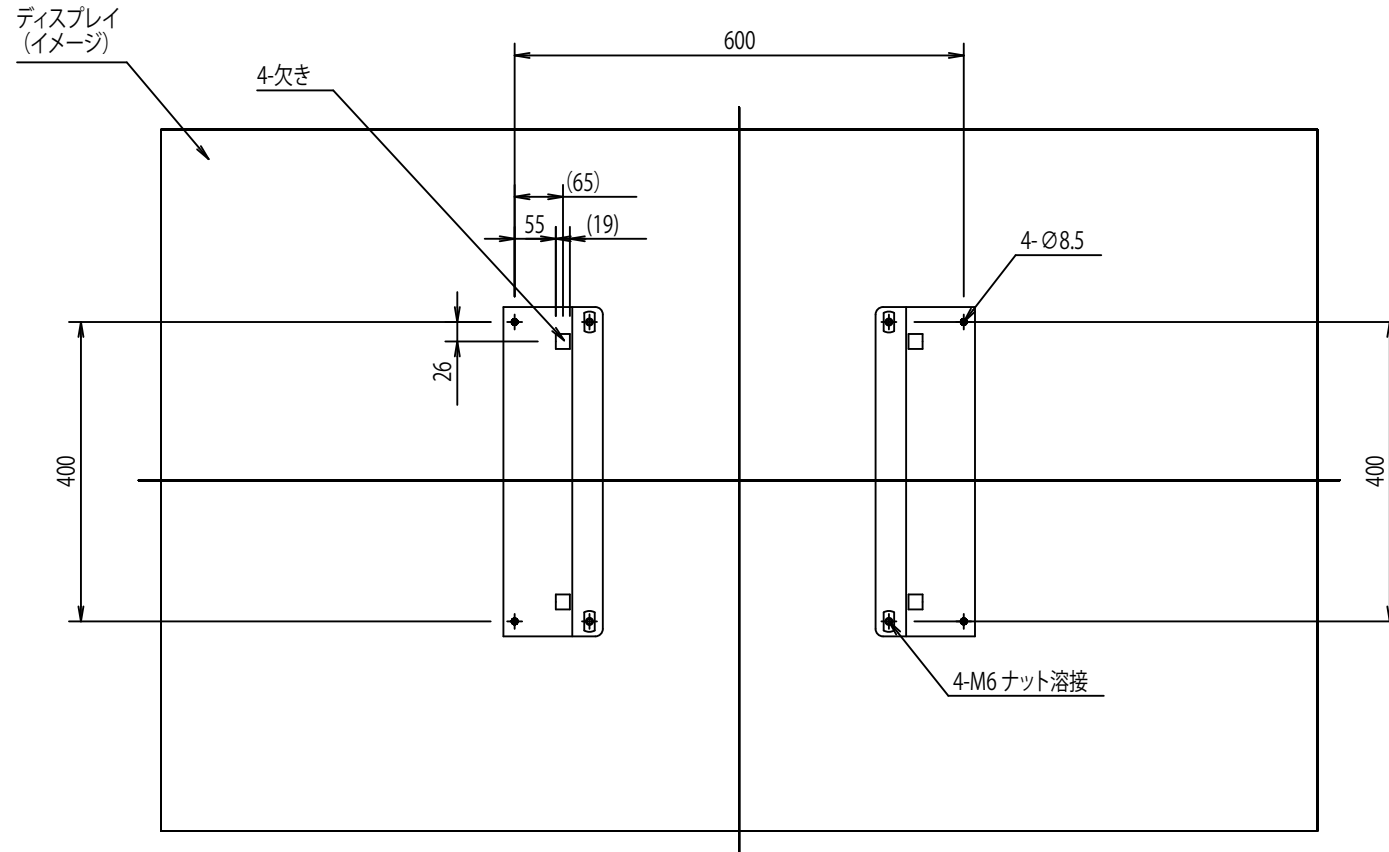

添付品:	セムスねじ	M6×14	×4本
	セムスねじ	M6×16	×4本
	セムスねじ	M6×18	×4本
	セムスねじ	M6×20	×4本
	セムスねじ	M6×30	×4本
	セムスねじ	M6×35	×4本
	セムスねじ	M8×20	×4本
	平座金6		×4枚

FFP-LC6040-LF