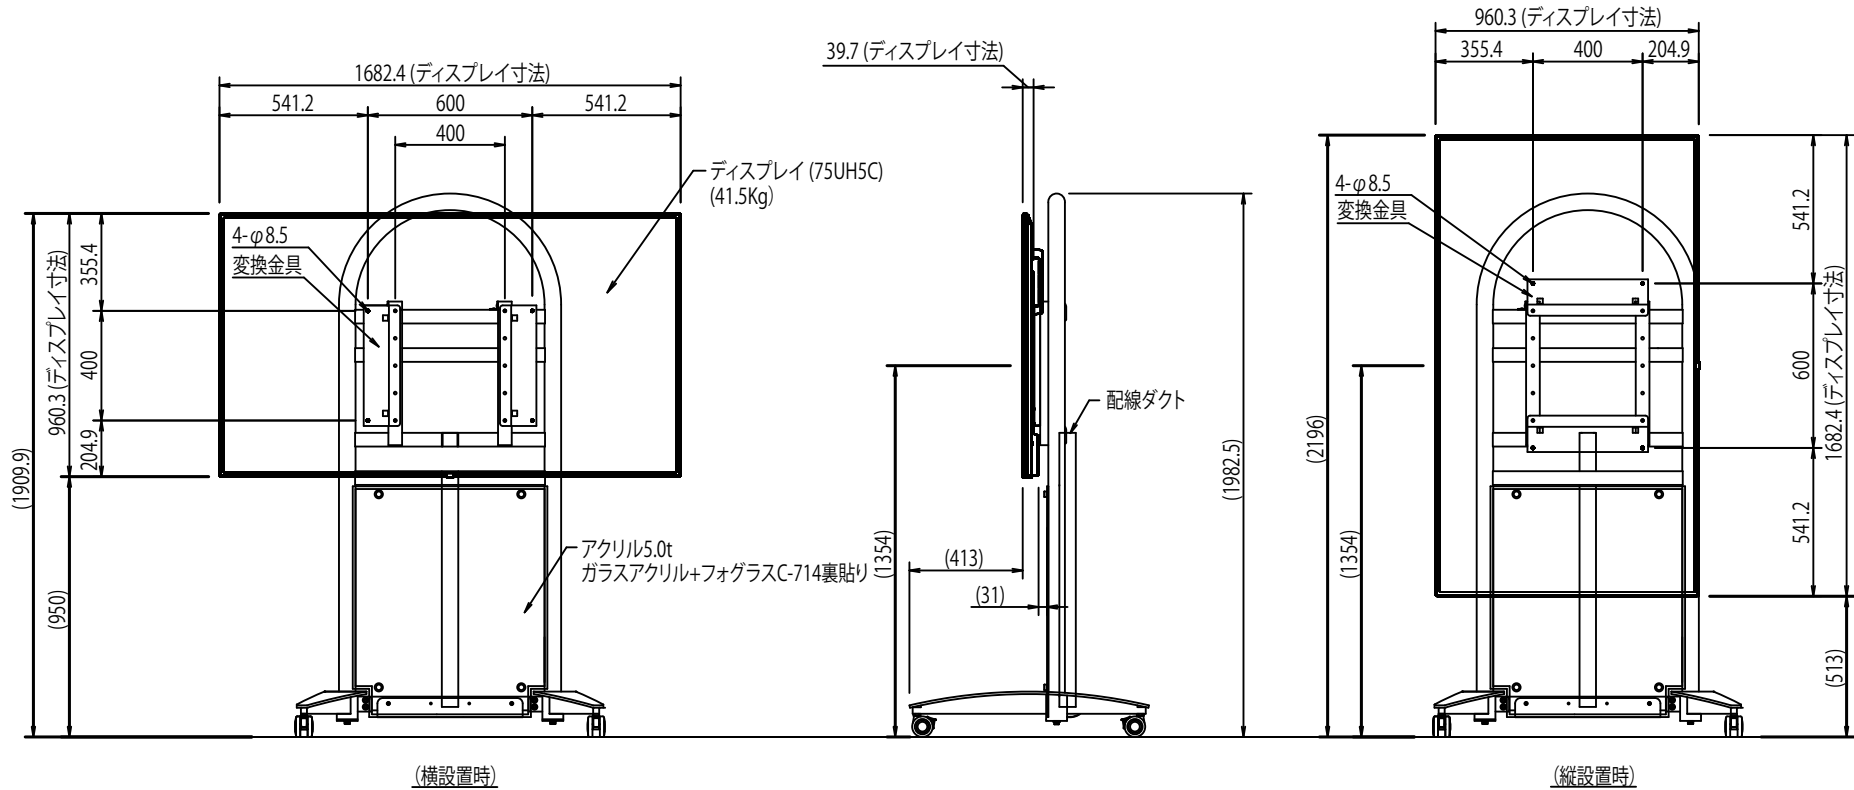

塗装色:シルバー(焼付塗装)
 スタンド重量:約112.5Kg(FFP-CBS3RO+変換金具)

【取付ディスプレイ】
 LG製 75UH5C
 W:1682.4×H:960.3×D:59.7 約41.5kg

【添付品】
 セムスねじ M8×20 ×4本
 セムスねじ M8×25 ×4本

FFP-CBS3RO-LF2(75UH5C)