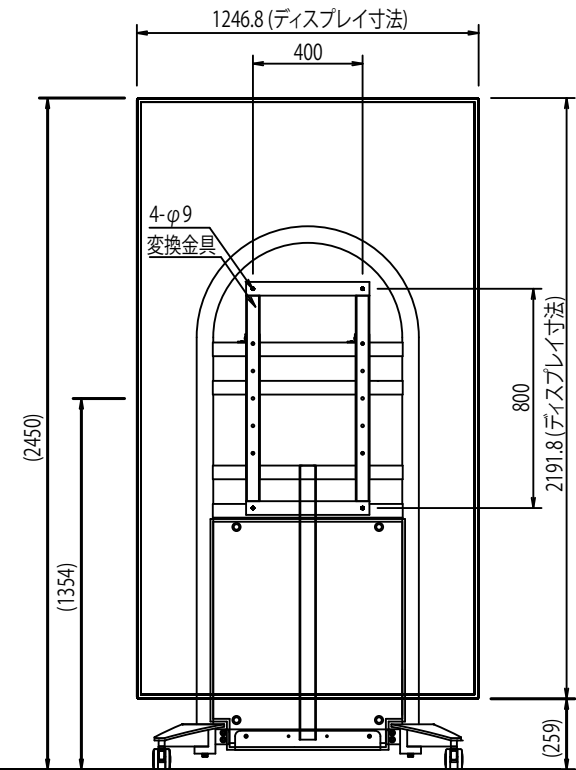

塗装色:シルバー(焼付塗装)
 スタンド重量:約112.5Kg(FFP-CBS3RO+変換金具)

【取付ディスプレイ】
 LG製 98LS95D
 W:2191.8×H:1246.8×D:69.4約88.0kg

【添付品】
 セムスねじ M8×20 ×4本
 セムスねじ M8×25 ×4本

(横設置時)

(縦設置時)

FFP-CBS3RO-LF1