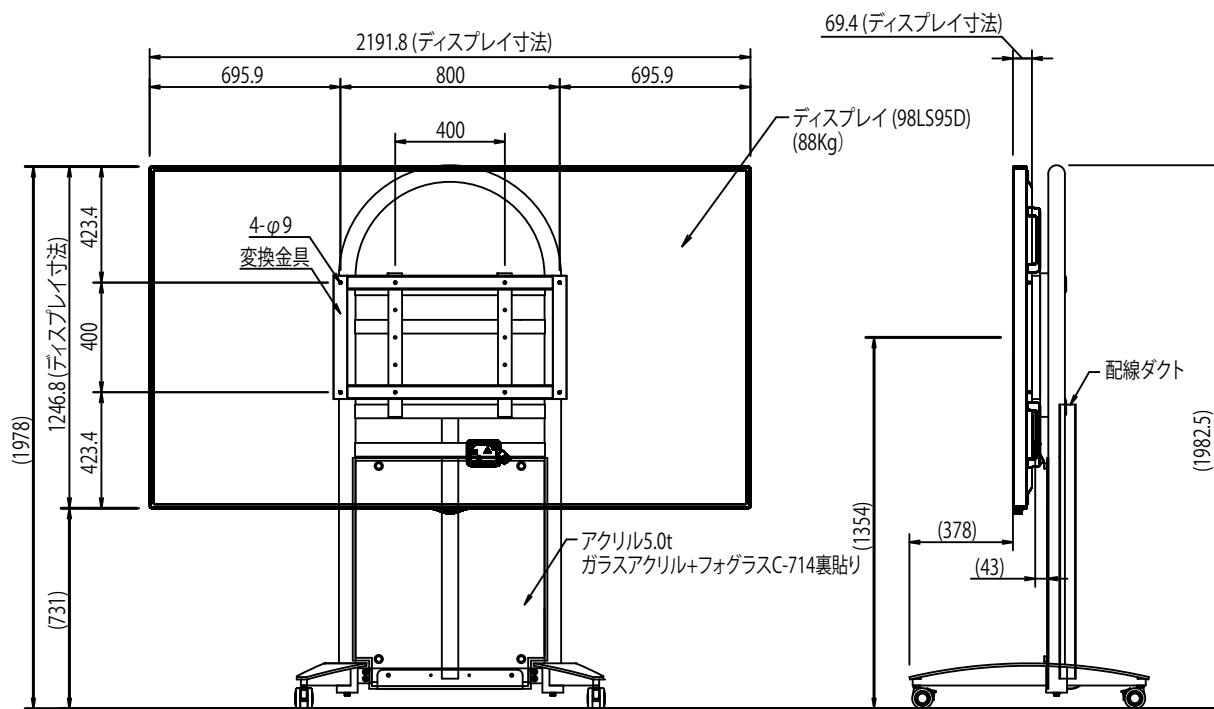

塗装色:シルバー(焼付塗装)
 スタンド重量:約112.5Kg(FFP-CBS3RO+変換金具)

【取付ディスプレイ】
 LG製 98LS95D
 W:2191.8×H:1246.8×D:69.4約88.0kg

【添付品】
 セムスねじ M8×20 ×4本
 セムスねじ M8×25 ×4本

(横設置時)

(縦設置時)

FFP-CBS3RO-LF1