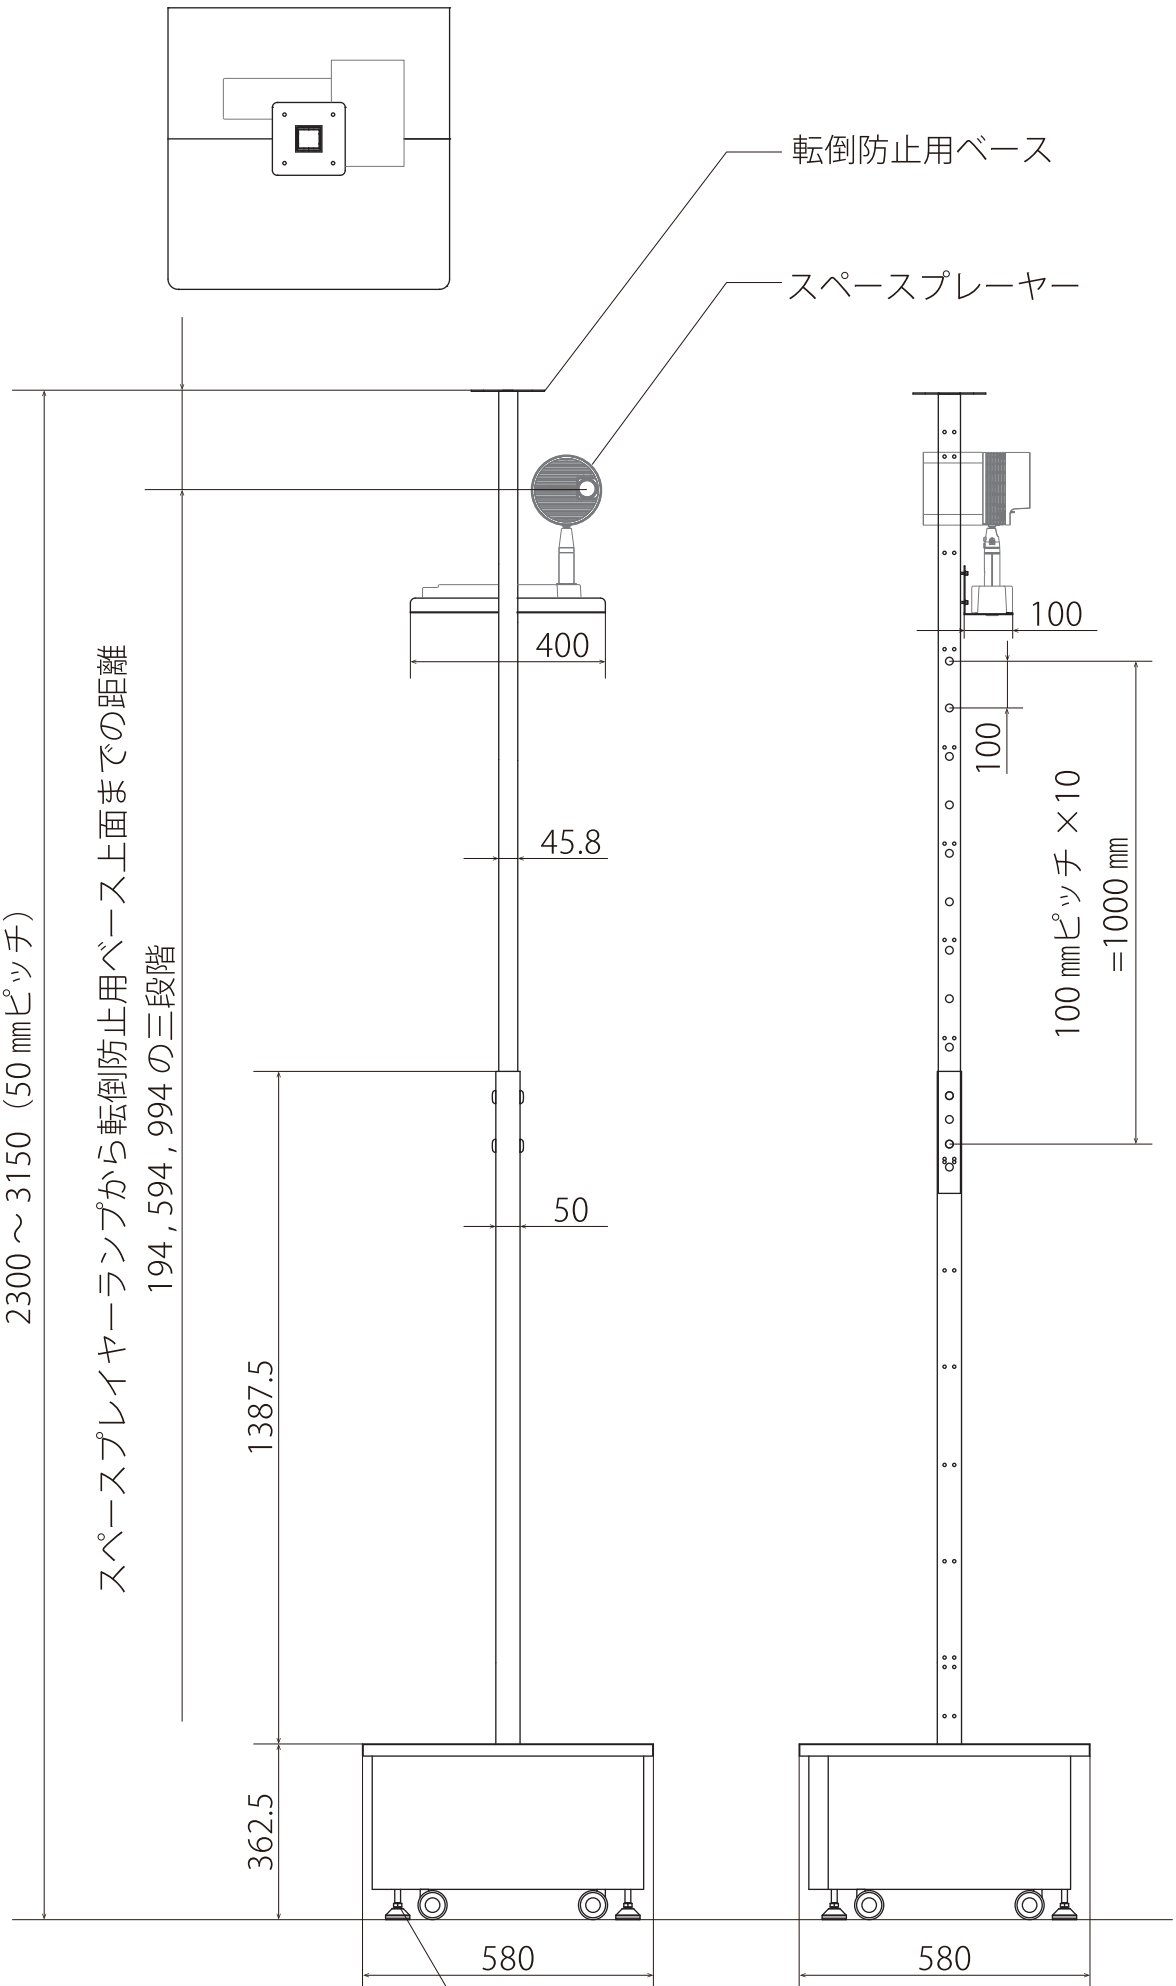

キャスター底面から転倒防止用ベース上面までの距離
2300 ~ 3150 (50 mmピッチ)

スペースプレーヤーランプから転倒防止用ベース上面までの距離
194, 594, 994 の三段階

アジャスターで0 ~ 50 mmの
高さ調整が可能