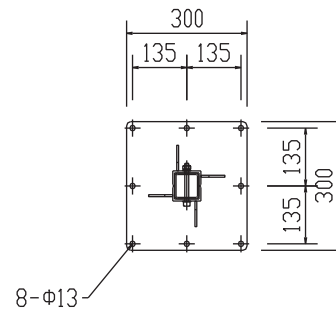

対応モニター：LCD6520L

上面図

8-φ13

正面図
ディスプレイ位置（横）

側面図

LCD6520吊金具（縦横兼用）

FFP-NM65-CA3（モニター横）

外観図