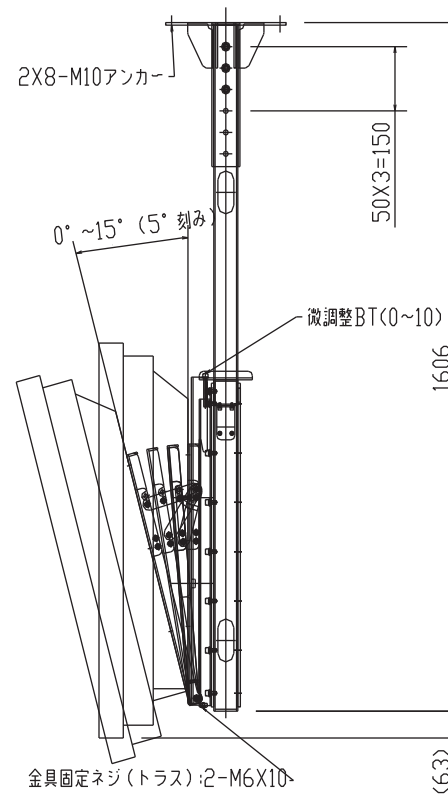

対応モニター：LCD6520L

上面図

8-φ13

正面図
ディスプレイ位置（横）

側面図

LCD6520吊金具（縦横兼用）

FFP-NM65-CA3（モニター横）

外観図