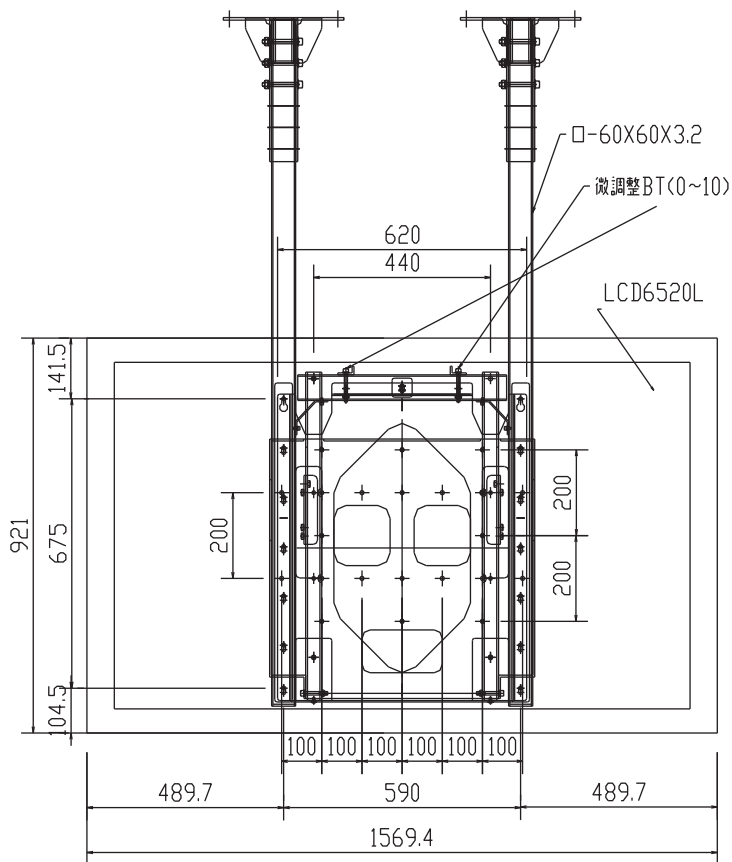

対応モニター：LCD6520L

上面図

8-φ13

正面図
ディスプレイ位置（横）

側面図

LCD6520吊金具（縦横兼用）

FFP-NM65-CA3（モニター横）

外観図