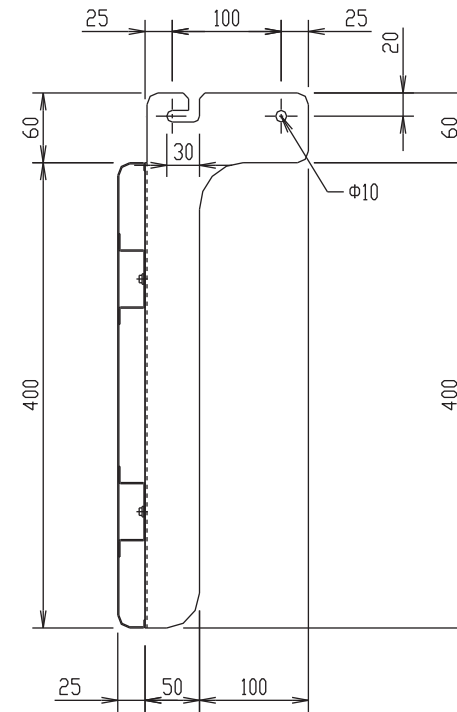

塗装色： FFP-NM-CBS-FT【シルバー】
FFP-NM-CBS-FTB【ブラック】

棚板【外観図】

FFP-NM-CBS-FT , FFP-NM-CBS-FTB