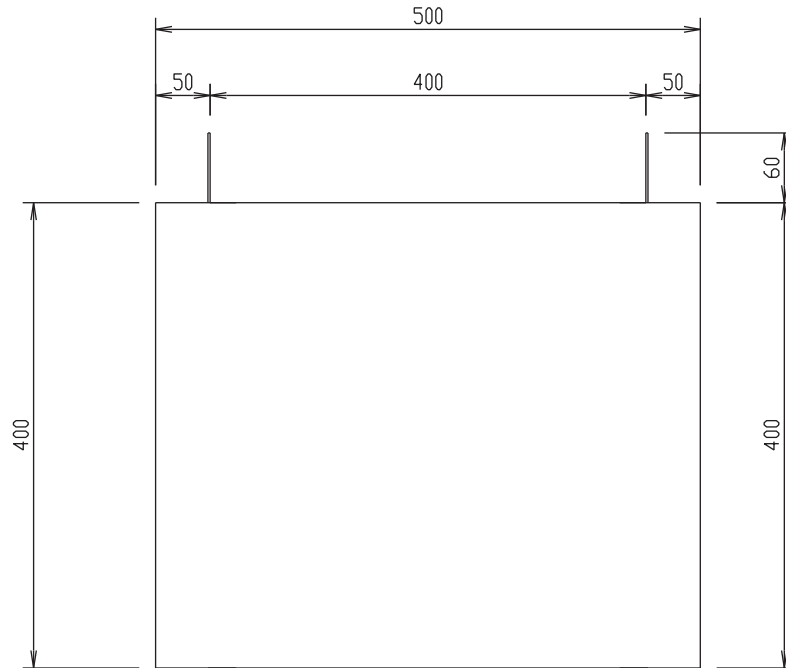

塗装色： FFP-NM-CBS-FT【シルバー】
FFP-NM-CBS-FTB【ブラック】

棚板【外観図】

FFP-NM-CBS-FT , FFP-NM-CBS-FTB