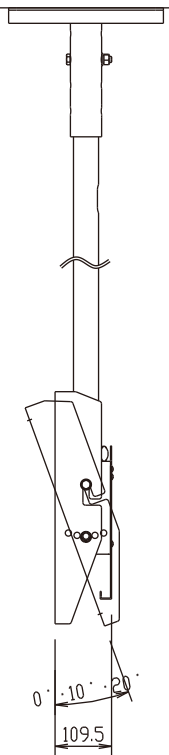

4-小判穴25×14  
天井ベース

フックまでの距離 1394 (1344~1494 50mmかさみ)

FFP-LCA4-1100