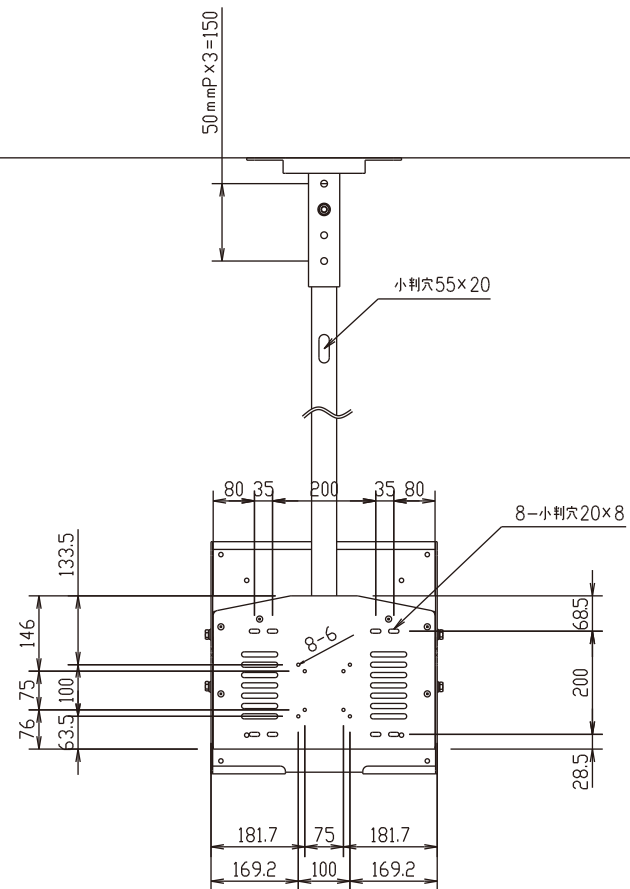

4-小判穴25×14  
天井ベース

フックまでの距離 1394 (1344~1494 50mmかさみ)

FFP-LCA4-1100