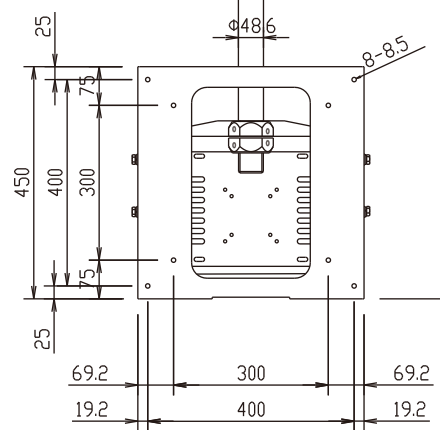

4-小判穴25×14  
天井ベース

フックまでの距離 1394 (1344~1494 50mmかさみ)

FFP-LCA4-1100