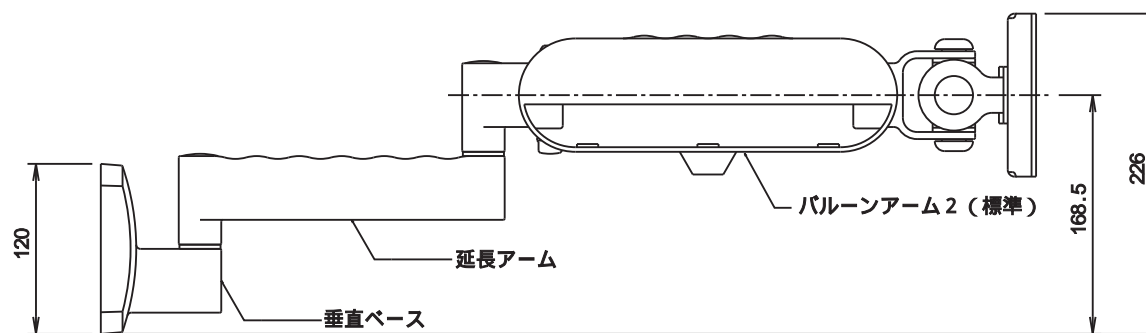

垂直ベース取付穴寸法図

プレート付きの型番は FFP-BA75-BPW-EF-2となります。  
 詳細図は垂直ベース専用プレートを参照ください。

**バルーンアーム 2**  
 標準タイプ本体+垂直ベース+延長アーム  
**FFP-BA75-BW-EF-2**