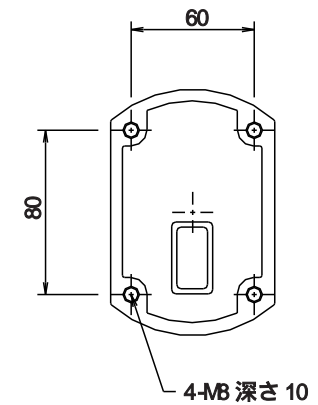

垂直ベース取付穴寸法図

プレート付きの型番は FFP-BA75-BPW-EF-2となります。  
 詳細図は垂直ベース専用プレートを参照ください。

**バルーンアーム 2**  
 標準タイプ本体+垂直ベース+延長アーム  
**FFP-BA75-BW-EF-2**