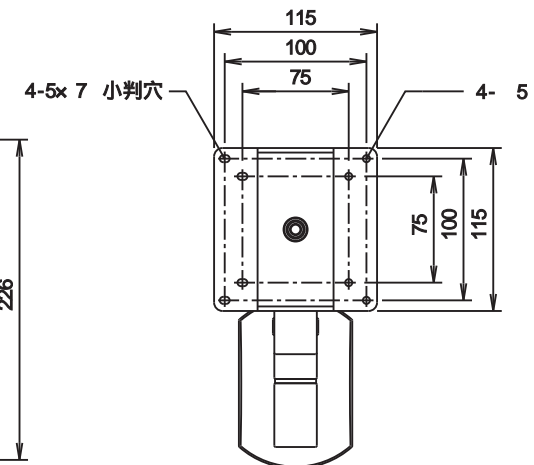

垂直ベース取付穴寸法図

プレート付きの型番は FFP-BA75-BPW-EF-2となります。  
 詳細図は垂直ベース専用プレートを参照ください。

**バルーンアーム 2**  
 標準タイプ本体+垂直ベース+延長アーム  
**FFP-BA75-BW-EF-2**