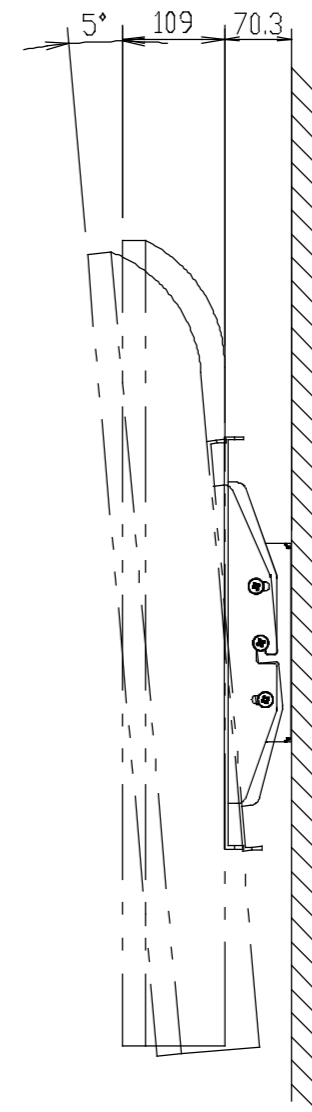

DSM-65L6 (横)

VEESA400専用壁固定金具(角度調整タイプ)

FTK-WM400

外觀図

FTK Forvice Techno
フォービステクノ株式会社