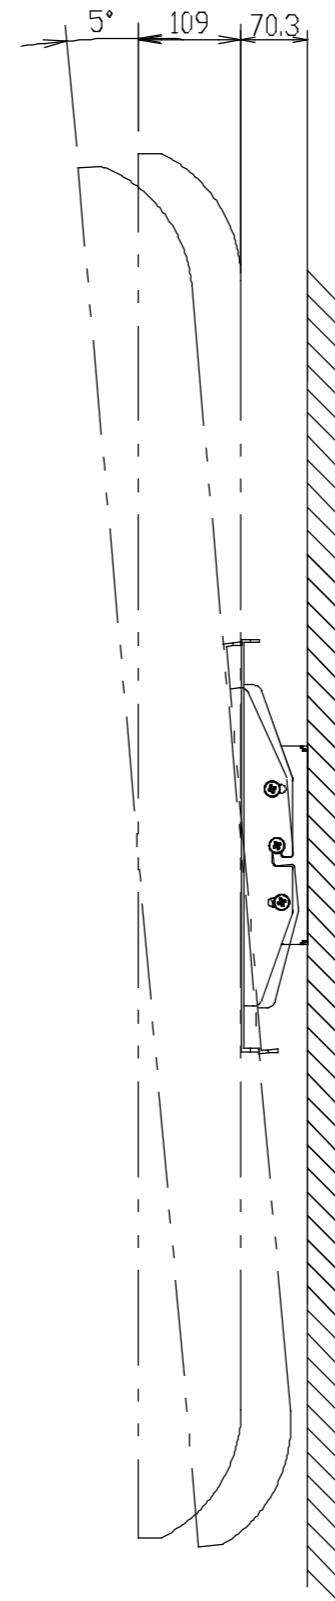

DSM-65L6 (縦)

VEESA400専用壁固定金具(角度調整タイプ)

FTK-WM400

外観図