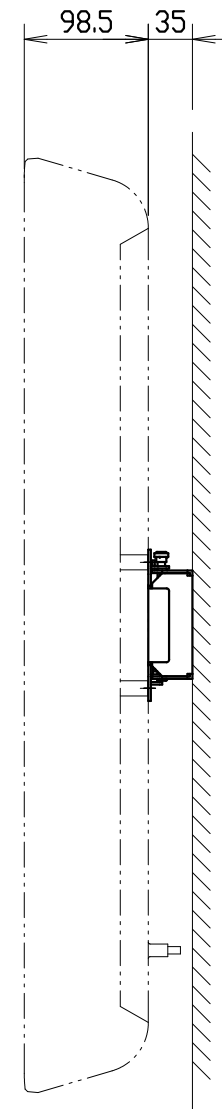

DSM-32L8(縦)

VESA75・100専用壁固定金具(フラットタイプ)  
 FTK-WM100F  
 DSM-32L8 縦設置 搭載外觀図