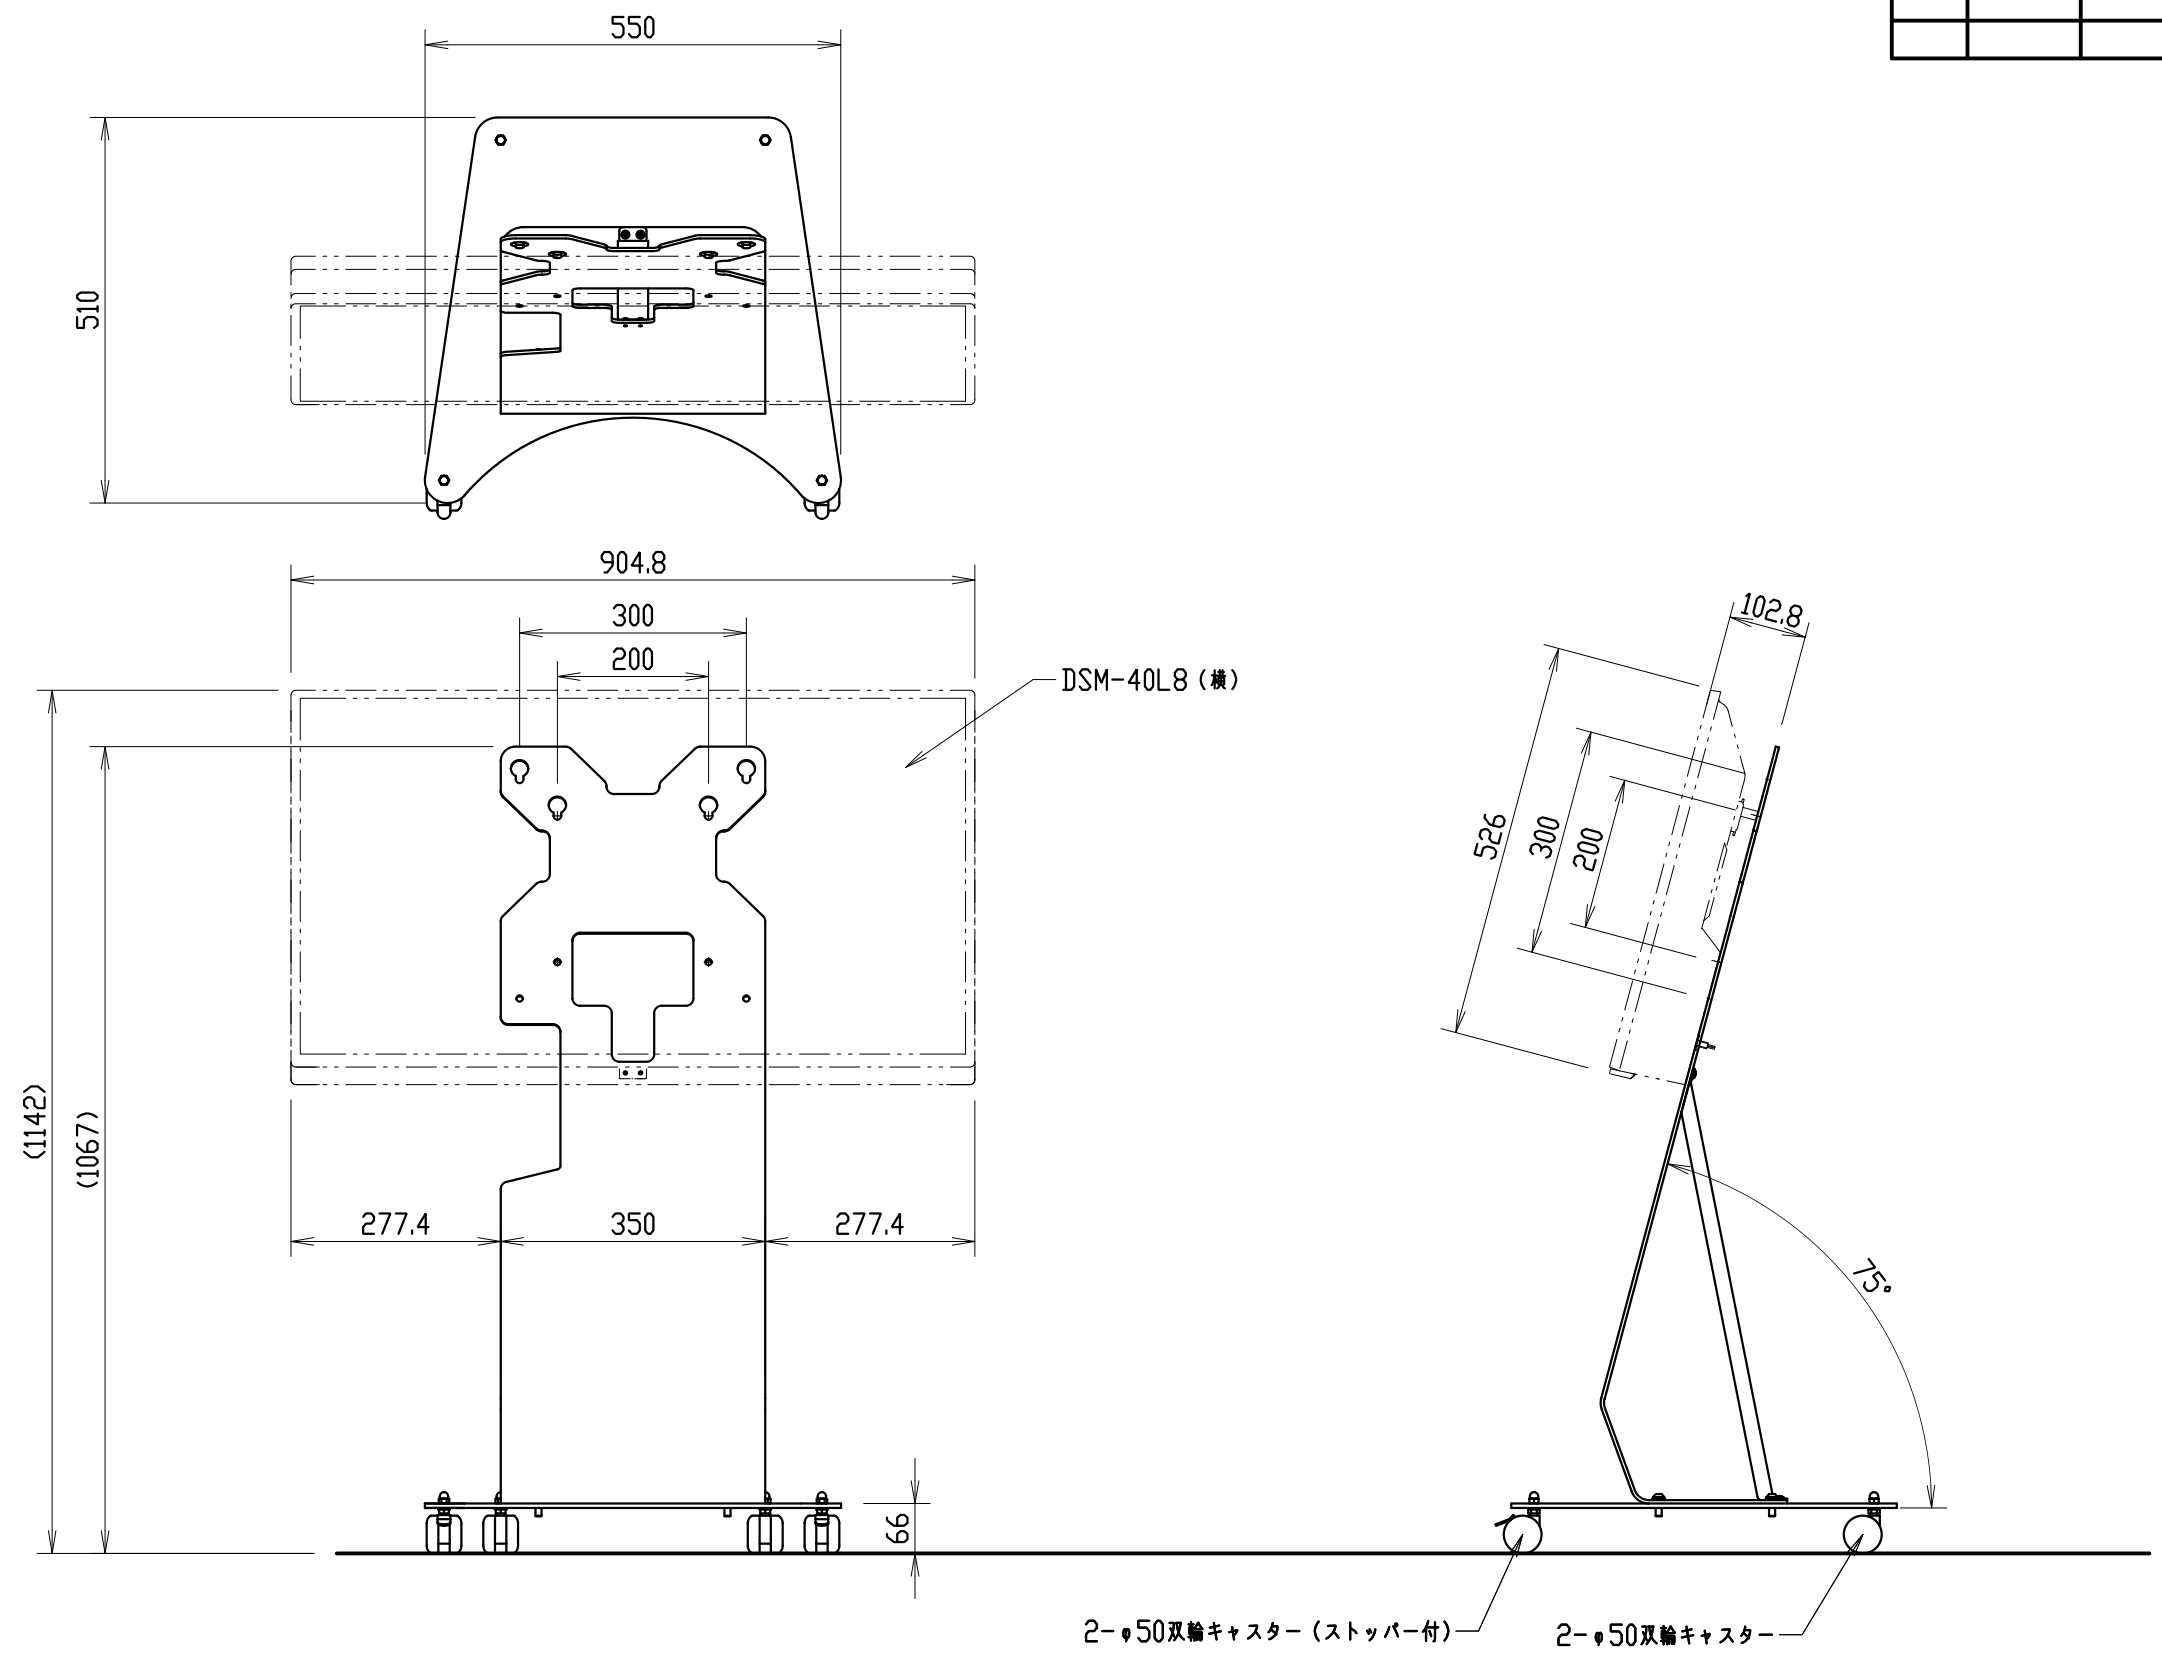

記号	年月日	訂正事項	担当

VESA200・300専用新型サインスタンド
 FTK-STAND-02
 DSM-40L8 横設置 搭載外觀図