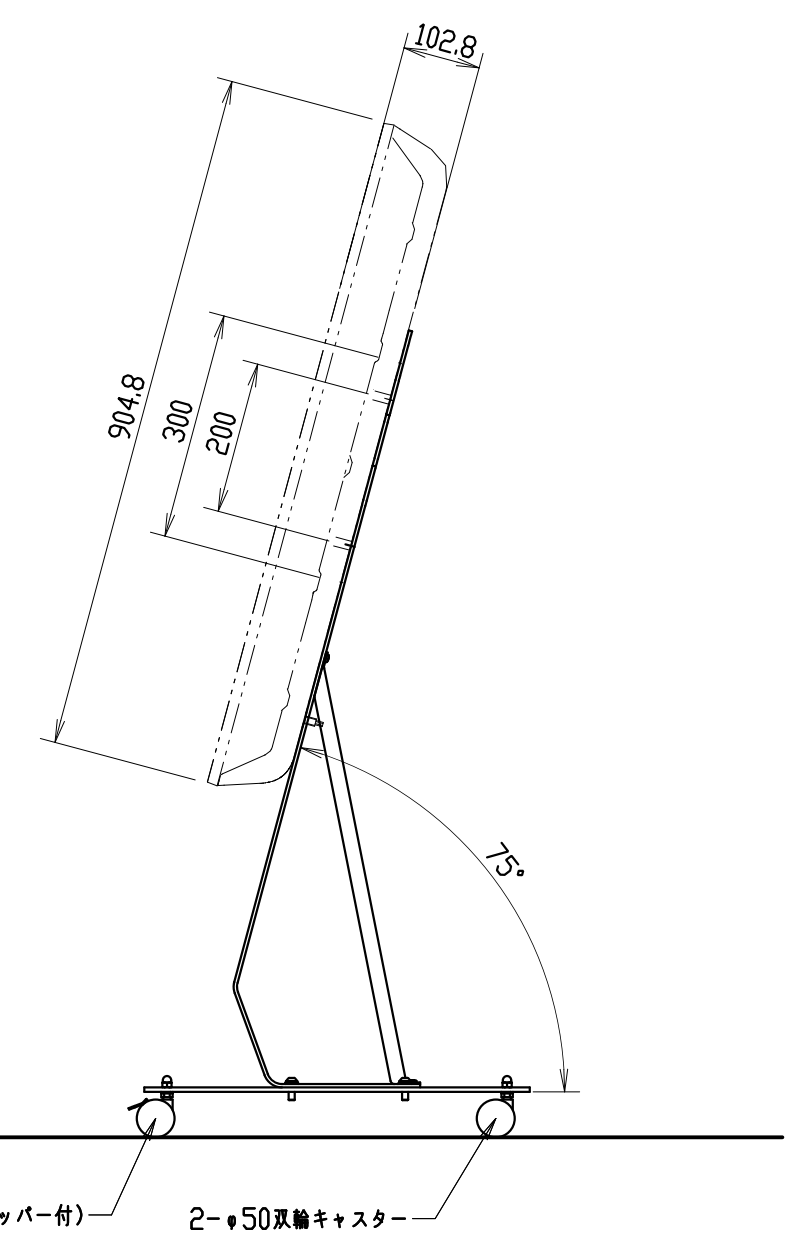

2-φ50双輪キャスター (ストッパー付)

VESA200・300専用新型サインージスタンド
 FTK-STAND-02
 DSM-40L8 縦設置 搭載外觀図