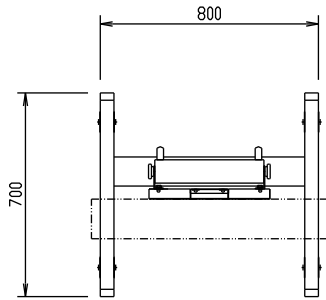

塗装色： FFP-NM40-CBS3-S 【シルバー】  
 FFP-NM40-CBS3-B 【ブラック】

平面図

正面図

側面図

背面図