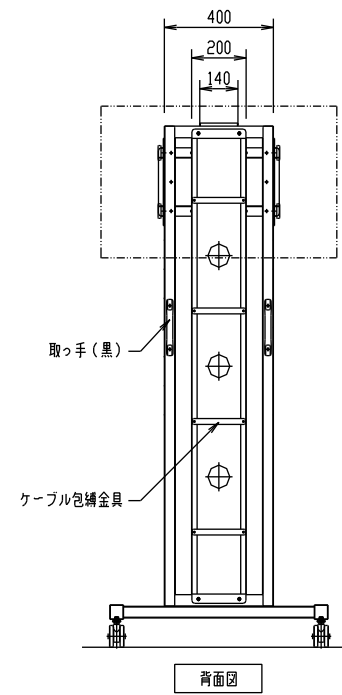

塗装色： FFP-NM40-CBS3-S 【シルバー】  
 FFP-NM40-CBS3-B 【ブラック】

平面図

正面図

側面図

背面図