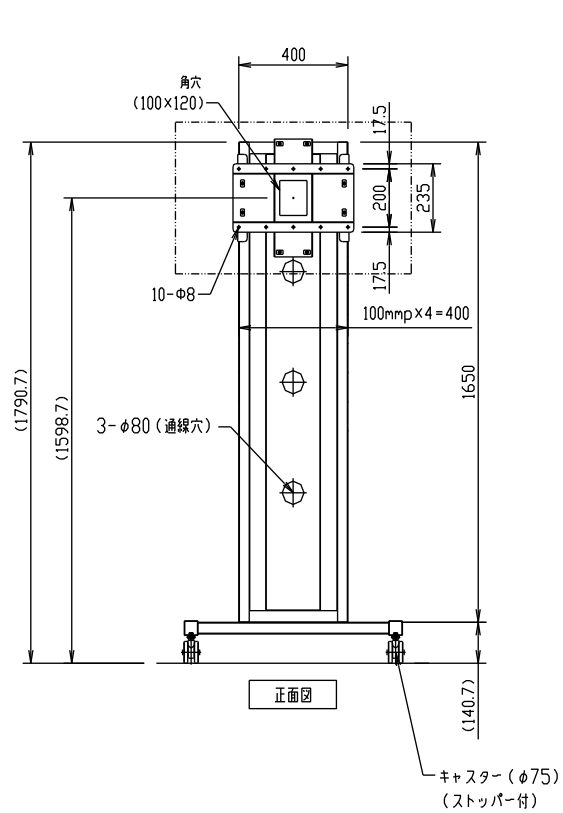

塗装色： FFP-NM40-CBS3-S 【シルバー】  
 FFP-NM40-CBS3-B 【ブラック】

平面図

正面図

側面図

背面図