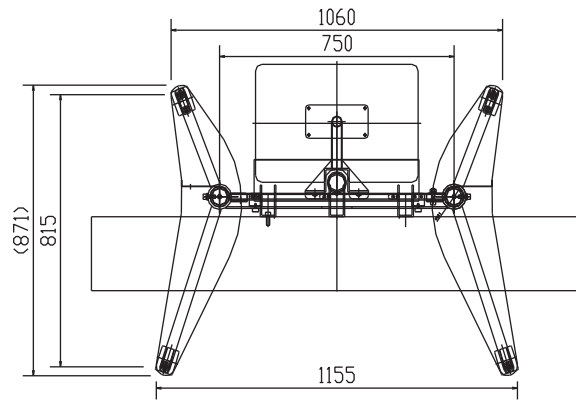

対応モニター：LCD6520L

上面図

正面図

側面図

※ このモニターの形状はイメージです。

棚板、カメラ台はオプションです。

LCD65207 ロアスタンド (縦横兼用)

FFP-CBS4RO (モニター横)

外観図

対応モニター：LCD6520P

上面図

正面図

ディスプレイ位置（縦）

側面図

※ このモニターの形状はイメージです。

棚板、カメラ台はオプションです。

LCD6520P ロアスタンド（縦横兼用）

FFP-CBS4RO（モニター縦）

外観図