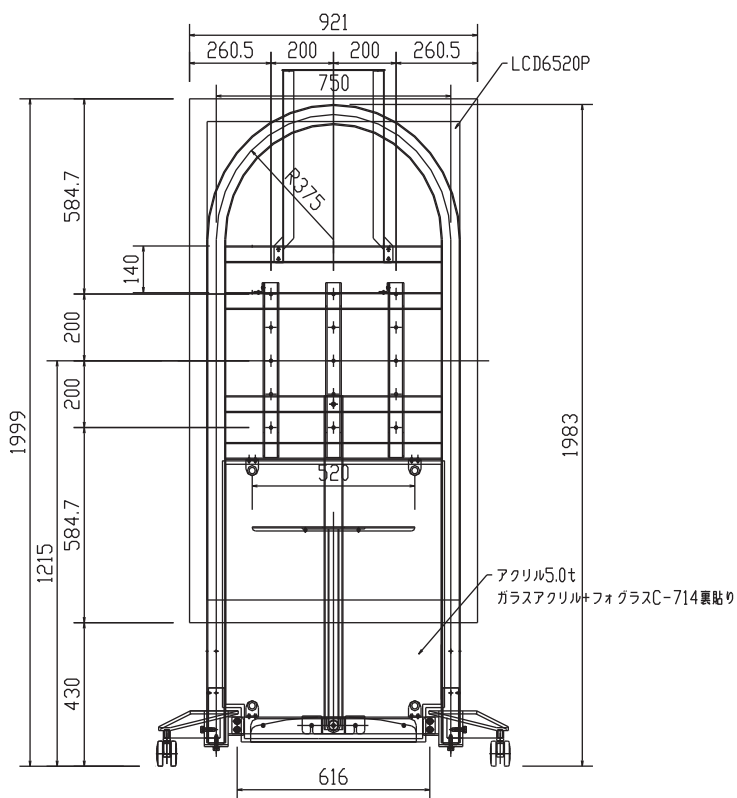

対応モニター：LCD6520L

上面図

正面図

側面図

※ このモニターの形状はイメージです。

棚板、カメラ台はオプションです。

LCD65207 ロアスタンド (縦横兼用)

FFP-CBS4RO (モニター横)

外観図

対応モニター：LCD6520P

上面図

正面図

ディスプレイ位置（縦）

側面図

※ このモニターの形状はイメージです。

棚板、カメラ台はオプションです。

LCD6520P ロアスタンド（縦横兼用）

FFP-CBS4RO（モニター縦）

外観図