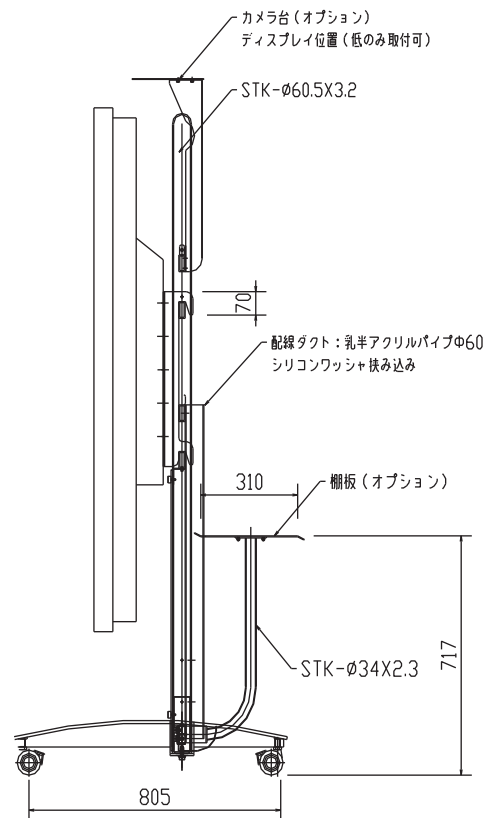

対応モニター：LCD6520L

上面図

正面図

側面図

※ このモニターの形状はイメージです。

棚板、カメラ台はオプションです。

LCD65207 ロアスタンド (縦横兼用)

FFP-CBS4RO (モニター横)

外観図

対応モニター：LCD6520P

上面図

正面図

ディスプレイ位置（縦）

側面図

※ このモニターの形状はイメージです。

棚板、カメラ台はオプションです。

LCD6520P ロアスタンド（縦横兼用）

FFP-CBS4RO（モニター縦）

外観図