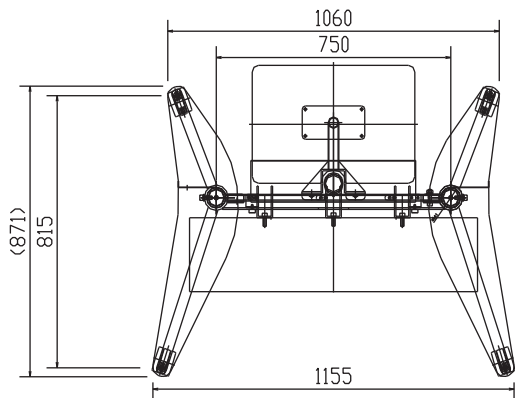

対応モニター：LCD6520L

上面図

正面図

側面図

※ このモニターの形状はイメージです。

棚板、カメラ台はオプションです。

LCD65207 ロアスタンド (縦横兼用)

FFP-CBS4RO (モニター横)

外観図

対応モニター：LCD6520P

上面図

正面図

ディスプレイ位置（縦）

側面図

※ このモニターの形状はイメージです。

棚板、カメラ台はオプションです。

LCD6520P ロアスタンド（縦横兼用）

FFP-CBS4RO（モニター縦）

外観図