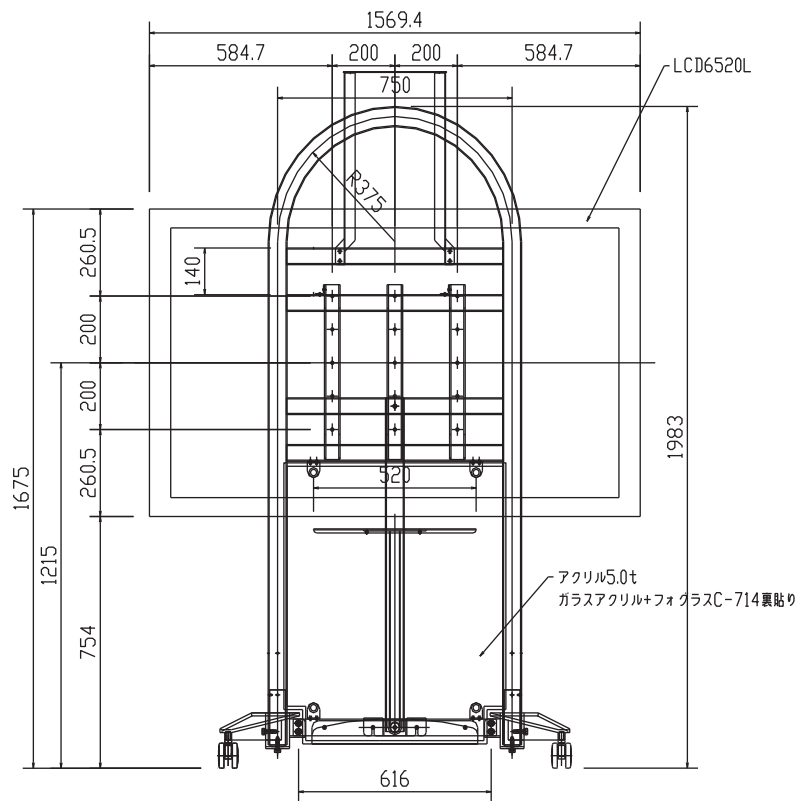

対応モニター：LCD6520L

上面図

正面図

側面図

※ このモニターの形状はイメージです。

棚板、カメラ台はオプションです。

LCD65207 ロアスタンド (縦横兼用)

FFP-CBS4RO (モニター横)

外観図

対応モニター：LCD6520P

上面図

正面図

ディスプレイ位置（縦）

側面図

※ このモニターの形状はイメージです。

棚板、カメラ台はオプションです。

LCD6520P ロアスタンド（縦横兼用）

FFP-CBS4RO（モニター縦）

外観図