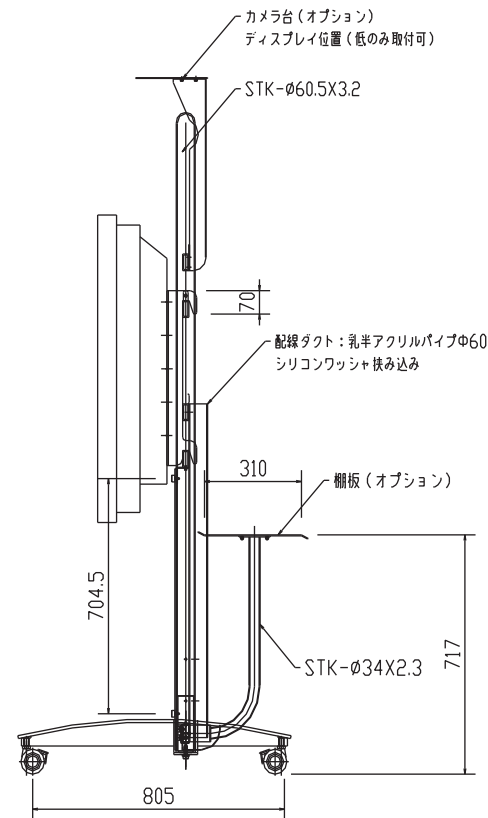

対応モニター：LCD6520L

上面図

正面図

側面図

※ このモニターの形状はイメージです。

棚板、カメラ台はオプションです。

LCD65207 ロアスタンド (縦横兼用)

FFP-CBS4RO (モニター横)

外観図

対応モニター：LCD6520P

上面図

正面図

ディスプレイ位置（縦）

側面図

※ このモニターの形状はイメージです。

棚板、カメラ台はオプションです。

LCD6520P ロアスタンド（縦横兼用）

FFP-CBS4RO（モニター縦）

外観図