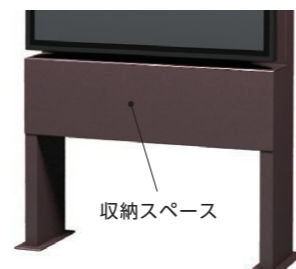

屋外ディスプレイスタンド

街の景観にマッチする、スリムでシンプルなデザイン。

▲46V型 ヨコ設置例

※ディスプレイは含まれておりません。

いたづら防止対策

外側のネジは特殊構造の固定ネジとし、故意による破損・盗難等を防止します。

機器類の収納が可能

デジタルサイネージに必要な機器類の収納スペースを完備しています。

製作例

46V ヨコ仕様

タテ型、ヨコ型、塗装色など、ご要望に応じた特注製作が可能です。

ディスプレイ取付イメージ

屋外カスタム製品

お客様のご要望に合わせた特注製作も承っております。お気軽にお問い合わせください。

▲LED屋外ディスプレイ筐体

▲90型 半屋外ケーシング