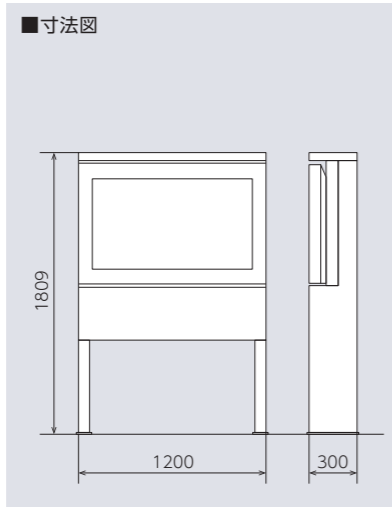

製作例

46V ヨコ仕様