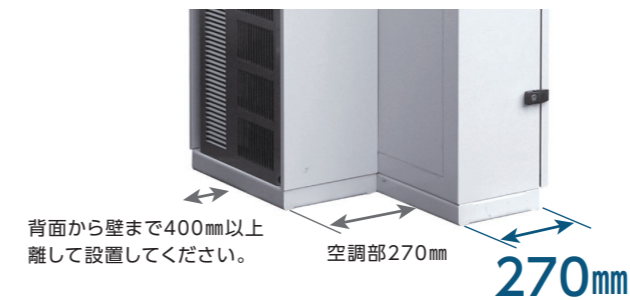

● 質量 : 約 220.0kg (ディスプレイ含まず)

● 付属品 : ディスプレイ取付ネジ

※床基礎面への取付ネジは別途ご準備ください。

※ディスプレイは含まれておりません。

55V搭載イメージ

65V搭載イメージ

クーラーは100Vの電源で稼働

内部の温度を管理するクーラーは、一般的な100Vの電源で稼働。電源確保の工事の手間を軽減します。

電源	AC100V 50/60Hz ※クーラー(1450W) / ヒーター(200W)
使用環境	温度: 0~38℃ 湿度: 20~80%
取付機器 最大消費電力	650W(ディスプレイ+付属機器)

※記載内容は予告なく変更する場合がありますので、あらかじめご了承ください。

筐体奥行きが薄く見える意匠設計

クーラー部分を別筐体とすることで、前方向からはスリムな印象に。

フォームサービス独自の保護強化ガラス