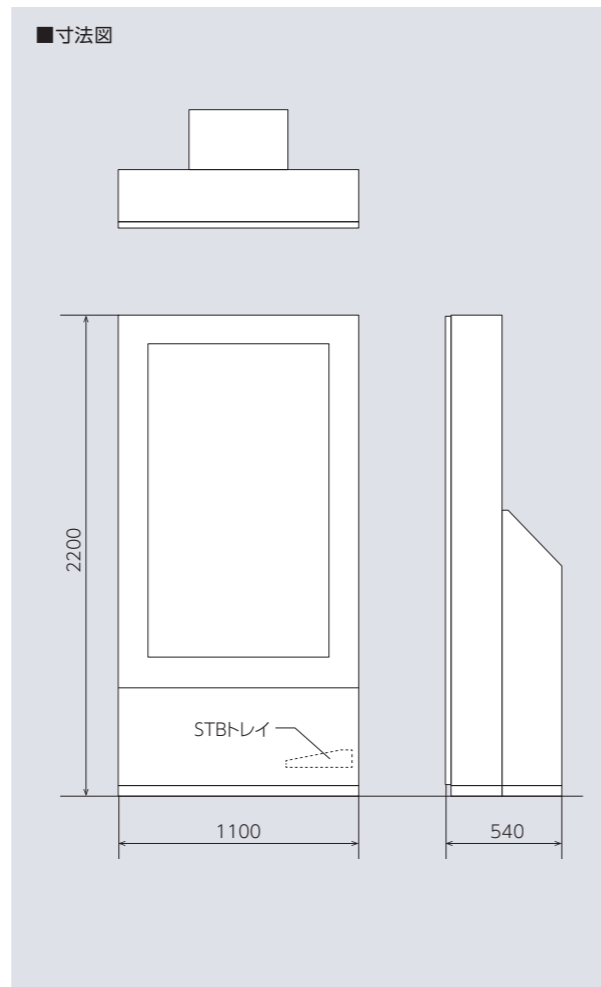

● 質量 : 約 220.0kg (ディスプレイ含まず)

● 付属品 : ディスプレイ取付ネジ

※床基礎面への取付ネジは別途ご準備ください。

※ディスプレイは含まれておりません。

55V搭載イメージ

65V搭載イメージ

クーラーは100Vの電源で稼働

内部の温度を管理するクーラーは、一般的な100Vの電源で稼働。電源確保の工事の手間を軽減します。