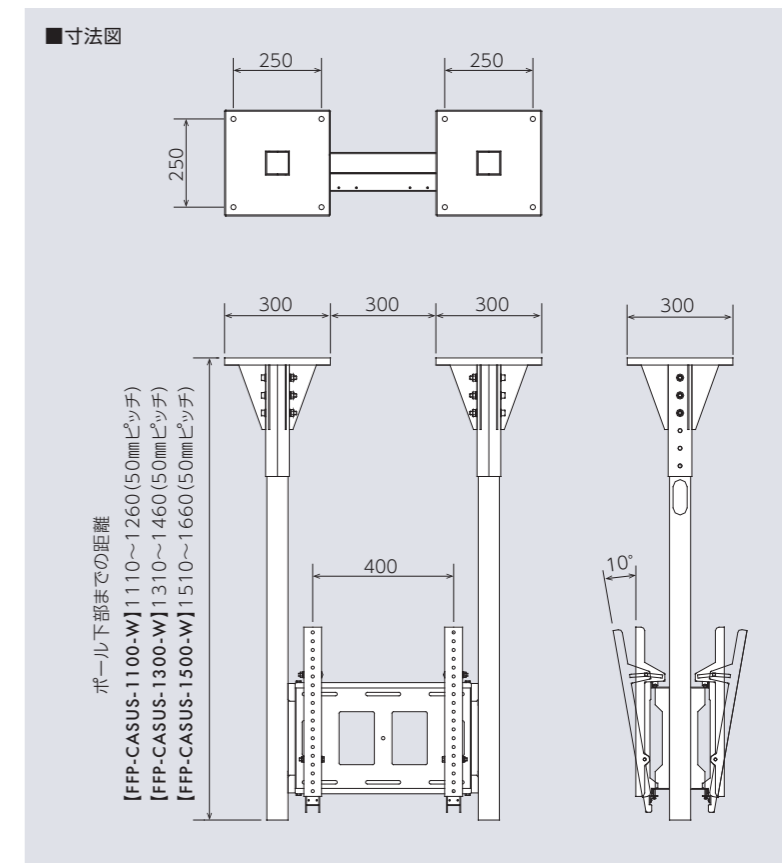

ステンレス製 天吊金具

片面角度調節タイプ

タテ・ヨコ 兼用
対応 ~70v
耐荷重 60kg
RoHS 指令準拠

ポール長 1100mm

FFP-CASUS-1100-S

オープン価格

- VESA : 200×200, 200×400, 300×300, 400×200, 400×400
 - 質量 : 約39.5kg
 - 付属品 : ディスプレイ取付ネジ
- ※天井への取付ネジは別途ご準備ください。

ポール長 1300mm

両面角度調節タイプ

タテ・ヨコ 兼用
対応 ~70v
耐荷重 60kg (1面あたり)
RoHS 指令準拠

ポール長 1100mm

FFP-CASUS-1100-W

オープン価格

- VESA : 200×200, 200×400, 300×300, 400×200, 400×400
 - 質量 : 約46.0kg
 - 付属品 : ディスプレイ取付ネジ
- ※天井への取付ネジは別途ご準備ください。

ポール長 1300mm

FFP-CASUS-1300-W

オープン価格

- VESA : 200×200, 200×400, 300×300, 400×200, 400×400
 - 質量 : 約48.0kg
 - 付属品 : ディスプレイ取付ネジ
- ※天井への取付ネジは別途ご準備ください。

ポール長 1500mm

FFP-CASUS-1500-W

オープン価格

- VESA : 200×200, 200×400, 300×300, 400×200, 400×400
 - 質量 : 約50.0kg
 - 付属品 : ディスプレイ取付ネジ
- ※天井への取付ネジは別途ご準備ください。

設置環境に柔軟に対応

ポールの長さは3種類(1100mm, 1300mm, 1500mm)をご用意。「ステンレス製 壁掛金具」を採用し、ディスプレイ位置・角度を細かく調節することができます。

ポール内部にケーブルを配線可能

ポール内部にケーブルを収納できます。

OPTION

PC収納用ボックス
FFP-CASUS-SB
オープン価格
※片面タイプのみ取付可能。

チルト金具
SW-TL4010(SUS)
オープン価格
● 寸法 : W138×H478×D90(mm)
● 質量 : 約3.2kg
● 耐荷重 : 60kg