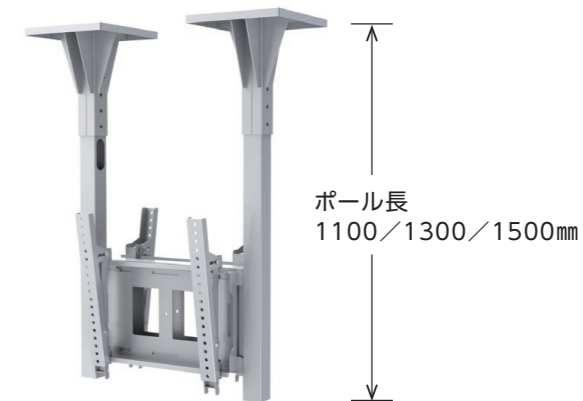

ステンレス製 天吊金具

片面角度調節タイプ

タテ・ヨコ 兼用
対応 ~70v
耐荷重 60kg
RoHS 指令準拠

ポール長 1100mm

FFP-CASUS-1100-S

オープン価格

- VESA : 200×200, 200×400, 300×300, 400×200, 400×400
 - 質量 : 約39.5kg
 - 付属品 : ディスプレイ取付ネジ
- ※天井への取付ネジは別途ご準備ください。

ポール長 1300mm

両面角度調節タイプ

タテ・ヨコ 兼用
対応 ~70v
耐荷重 60kg (1面あたり)
RoHS 指令準拠

ポール長 1100mm

FFP-CASUS-1100-W

オープン価格

- VESA : 200×200, 200×400, 300×300, 400×200, 400×400
 - 質量 : 約46.0kg
 - 付属品 : ディスプレイ取付ネジ
- ※天井への取付ネジは別途ご準備ください。

ポール長 1300mm

FFP-CASUS-1300-W

オープン価格

- VESA : 200×200, 200×400, 300×300, 400×200, 400×400
 - 質量 : 約48.0kg
 - 付属品 : ディスプレイ取付ネジ
- ※天井への取付ネジは別途ご準備ください。

ポール長 1500mm

FFP-CASUS-1500-W

オープン価格

- VESA : 200×200, 200×400, 300×300, 400×200, 400×400
 - 質量 : 約50.0kg
 - 付属品 : ディスプレイ取付ネジ
- ※天井への取付ネジは別途ご準備ください。

設置環境に柔軟に対応

ポールの長さは3種類(1100mm, 1300mm, 1500mm)をご用意。「ステンレス製 壁掛金具」を採用し、ディスプレイ位置・角度を細かく調節することができます。

ポール内部にケーブルを配線可能

ポール内部にケーブルを収納できます。

OPTION

PC収納用ボックス
FFP-CASUS-SB
オープン価格
※片面タイプのみ取付可能。

チルト金具
SW-TL4010(SUS)
オープン価格
● 寸法 : W138×H478×D90(mm)
● 質量 : 約3.2kg
● 耐荷重 : 60kg