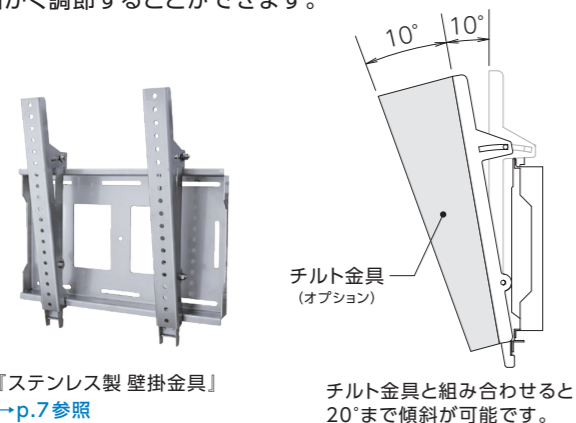

ステンレス製 天吊金具

片面角度調節タイプ

タテ・ヨコ 兼用
対応 ~70v
耐荷重 60kg
RoHS 指令準拠

ポール長 1100mm

FFP-CASUS-1100-S

オープン価格

- VESA : 200×200, 200×400, 300×300, 400×200, 400×400
 - 質量 : 約39.5kg
 - 付属品 : ディスプレイ取付ネジ
- ※天井への取付ネジは別途ご準備ください。

ポール長 1300mm

両面角度調節タイプ

タテ・ヨコ 兼用
対応 ~70v
耐荷重 60kg (1面あたり)
RoHS 指令準拠

ポール長 1100mm

FFP-CASUS-1100-W

オープン価格

- VESA : 200×200, 200×400, 300×300, 400×200, 400×400
 - 質量 : 約46.0kg
 - 付属品 : ディスプレイ取付ネジ
- ※天井への取付ネジは別途ご準備ください。

ポール長 1300mm

FFP-CASUS-1300-W

オープン価格

- VESA : 200×200, 200×400, 300×300, 400×200, 400×400
 - 質量 : 約48.0kg
 - 付属品 : ディスプレイ取付ネジ
- ※天井への取付ネジは別途ご準備ください。

ポール長 1500mm

FFP-CASUS-1500-W

オープン価格

- VESA : 200×200, 200×400, 300×300, 400×200, 400×400
 - 質量 : 約50.0kg
 - 付属品 : ディスプレイ取付ネジ
- ※天井への取付ネジは別途ご準備ください。

設置環境に柔軟に対応

ポールの長さは3種類(1100mm, 1300mm, 1500mm)をご用意。「ステンレス製 壁掛金具」を採用し、ディスプレイ位置・角度を細かく調節することができます。

ポール内部にケーブルを配線可能

ポール内部にケーブルを収納できます。

OPTION

PC収納用ボックス
FFP-CASUS-SB
オープン価格
※片面タイプのみ取付可能。

チルト金具
SW-TL4010(SUS)
オープン価格
● 寸法 : W138×H478×D90(mm)
● 質量 : 約3.2kg
● 耐荷重 : 60kg