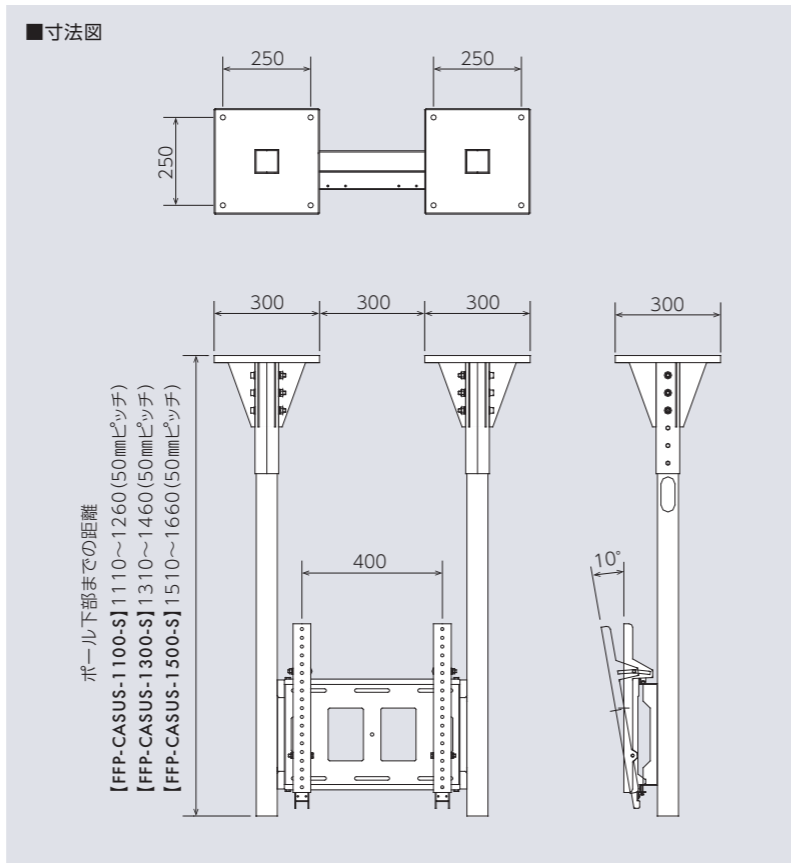

ステンレス製 天吊金具

片面角度調節タイプ

タテ・ヨコ 兼用
対応 ~70v
耐荷重 60kg
RoHS 指令準拠

ポール長 1100mm

FFP-CASUS-1100-S

オープン価格

- VESA : 200×200, 200×400, 300×300, 400×200, 400×400
 - 質量 : 約39.5kg
 - 付属品 : ディスプレイ取付ネジ
- ※天井への取付ネジは別途ご準備ください。

ポール長 1300mm

両面角度調節タイプ

タテ・ヨコ 兼用
対応 ~70v
耐荷重 60kg (1面あたり)
RoHS 指令準拠

ポール長 1100mm

FFP-CASUS-1100-W

オープン価格

- VESA : 200×200, 200×400, 300×300, 400×200, 400×400
 - 質量 : 約46.0kg
 - 付属品 : ディスプレイ取付ネジ
- ※天井への取付ネジは別途ご準備ください。

ポール長 1300mm

FFP-CASUS-1300-W

オープン価格

- VESA : 200×200, 200×400, 300×300, 400×200, 400×400
 - 質量 : 約48.0kg
 - 付属品 : ディスプレイ取付ネジ
- ※天井への取付ネジは別途ご準備ください。

ポール長 1500mm

FFP-CASUS-1500-W

オープン価格

- VESA : 200×200, 200×400, 300×300, 400×200, 400×400
 - 質量 : 約50.0kg
 - 付属品 : ディスプレイ取付ネジ
- ※天井への取付ネジは別途ご準備ください。

設置環境に柔軟に対応

ポールの長さは3種類(1100mm, 1300mm, 1500mm)をご用意。「ステンレス製 壁掛金具」を採用し、ディスプレイ位置・角度を細かく調節することができます。

ポール内部にケーブルを配線可能

ポール内部にケーブルを収納できます。

OPTION

PC収納用ボックス
FFP-CASUS-SB
オープン価格
※片面タイプのみ取付可能。

チルト金具
SW-TL4010(SUS)
オープン価格
● 寸法 : W138×H478×D90(mm)
● 質量 : 約3.2kg
● 耐荷重 : 60kg