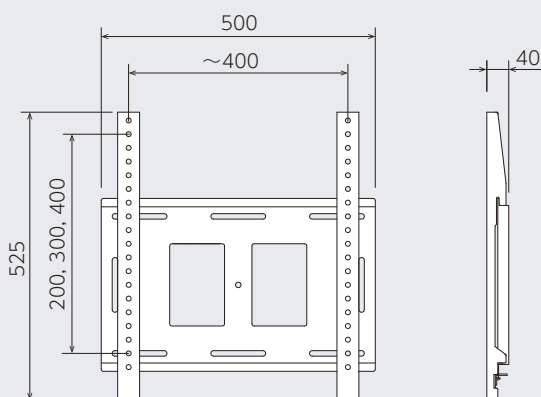

ステンレス製 壁掛金具

耐食性・耐熱性・強度に優れたステンレス製の壁掛金具。

薄型タイプ

SW-T500F (SUS)

オープン価格

- VESA : 200×200, 200×400, 300×300, 400×200, 400×400
- 質量 : 約4.3kg
- 付属品 : ディスプレイ取付ネジ

※壁面への取付ネジは別途ご準備ください。

■寸法図

角度調節タイプ

SW-500 (SUS)

オープン価格

- VESA : 200×200, 200×400, 300×300, 400×200, 400×400
- 質量 : 約6.5kg
- 付属品 : ディスプレイ取付ネジ

※壁面への取付ネジは別途ご準備ください。

■寸法図

OPTION

浮かせ金具

壁掛金具が壁に干渉してしまう場合や、壁面からディスプレイの距離を取りたい場合に使用します。

SW-BS50040 (SUS)

オープン価格

- 寸法 : W500×H290×D40(mm)
- 質量 : 約2.8kg
- 耐荷重 : 60kg

チルト金具

ディスプレイを上下10°傾斜をつける場合に使用します。角度調節タイプに取り付ける場合は20°まで傾斜が可能です。

SW-TL4010 (SUS)

オープン価格

- 寸法 : W138×H478×D90(mm)
- 質量 : 約3.2kg
- 耐荷重 : 60kg