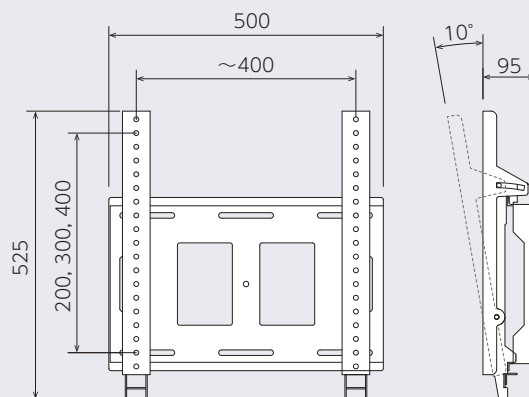

ステンレス製 壁掛金具

耐食性・耐熱性・強度に優れたステンレス製の壁掛金具。

薄型タイプ

SW-T500F (SUS)

オープン価格

- VESA : 200×200, 200×400, 300×300, 400×200, 400×400
- 質量 : 約4.3kg
- 付属品 : ディスプレイ取付ネジ

※壁面への取付ネジは別途ご準備ください。

■寸法図

角度調節タイプ

SW-500 (SUS)

オープン価格

- VESA : 200×200, 200×400, 300×300, 400×200, 400×400
- 質量 : 約6.5kg
- 付属品 : ディスプレイ取付ネジ

※壁面への取付ネジは別途ご準備ください。

■寸法図

OPTION

浮かせ金具

壁掛金具が壁に干渉してしまう場合や、壁面からディスプレイの距離を取りたい場合に使用します。

SW-BS50040 (SUS)

オープン価格

- 寸法 : W500×H290×D40(mm)
- 質量 : 約2.8kg
- 耐荷重 : 60kg

チルト金具

ディスプレイを上下10°傾斜をつける場合に使用します。角度調節タイプに取り付ける場合は20°まで傾斜が可能です。

SW-TL4010 (SUS)

オープン価格

- 寸法 : W138×H478×D90(mm)
- 質量 : 約3.2kg
- 耐荷重 : 60kg