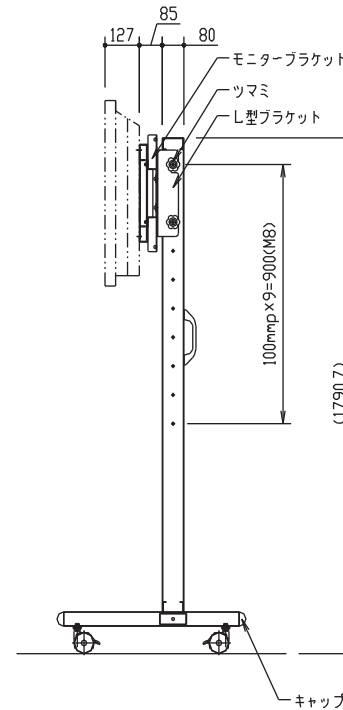

対応ディスプレイ：PDP-P42XP10

上面図

正面図

ディスプレイ位置(横)

側面図

フロアスタンド 縦横兼用型(4型用)

FFP-PX-MCBS(モニター横)

外観図