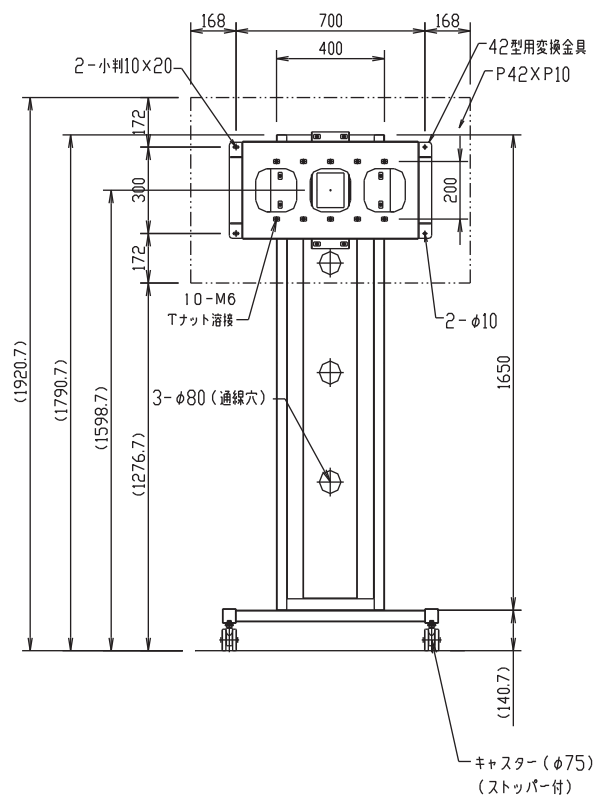

対応ディスプレイ：PDP-P42XP10

上面図

正面図

ディスプレイ位置(横)

側面図

フロアスタンド 縦横兼用型(4型用)

FFP-PX-MCBS(モニター横)

外観図