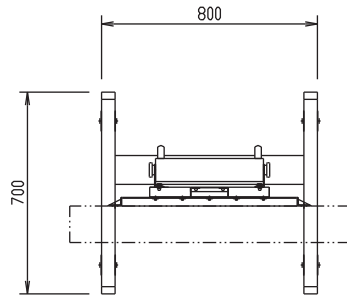

対応ディスプレイ：PDP-P42XP10

上面図

正面図

ディスプレイ位置(横)

側面図

フロアスタンド 縦横兼用型(4型用)

FFP-PX-MCBS(モニター横)

外観図