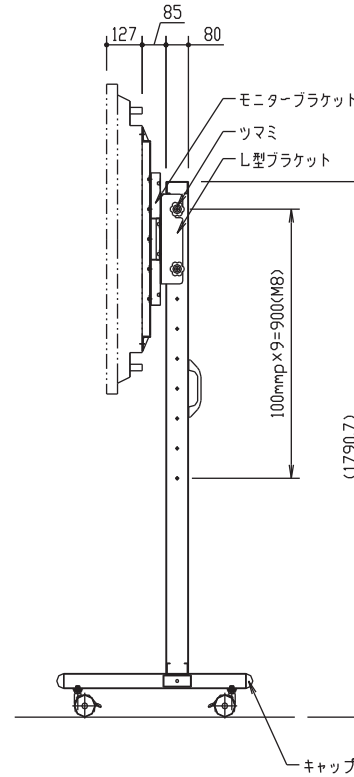

対応ディスプレイ：PDP-P42XP10

上面図

正面図
ディスプレイ位置(縦)

側面図

フロアスタンド 縦横兼用型(42型用)

FFP-PX-MCBS(モニター縦)

外観図