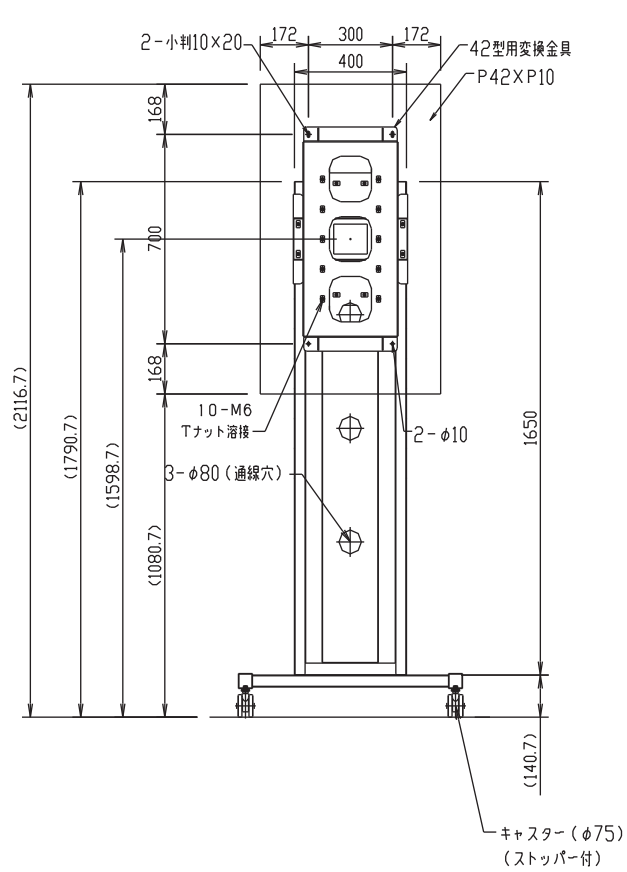

対応ディスプレイ：PDP-P42XP10

上面図

正面図
ディスプレイ位置(縦)

側面図

フロアスタンド 縦横兼用型(42型用)

FFP-PX-MCBS(モニター縦)

外観図