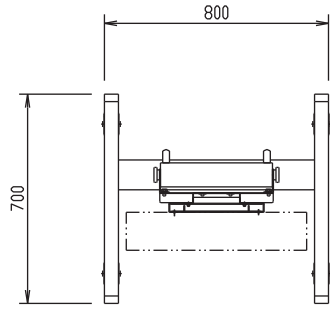

対応ディスプレイ：PDP-P42XP10

上面図

正面図
ディスプレイ位置(縦)

側面図

フロアスタンド 縦横兼用型(42型用)

FFP-PX-MCBS(モニター縦)

外観図