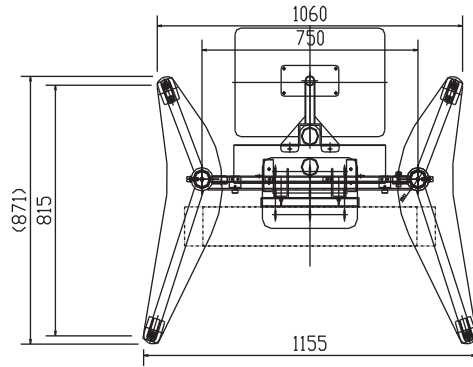

対応ディスプレイ：PDP-P50XP10/ PDP-P60XP10

上面図

正面図
ディスプレイ位置(縦)

側面図

※ このモニターの形状はイメージです。

フロアスタンド 縦横兼用型(50/60型用)

FFP-PX-LOBS(モニター縦)

外観図

棚板・カメラ台はオプションとなります。