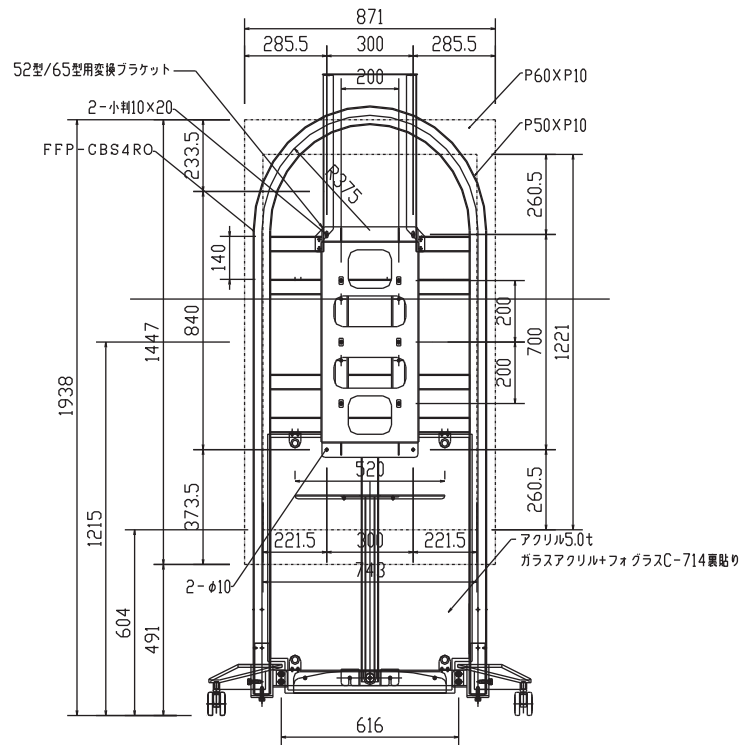

対応ディスプレイ：PDP-P50XP10/ PDP-P60XP10

上面図

正面図
ディスプレイ位置(縦)

側面図

※ このモニターの形状はイメージです。

フロアスタンド 縦横兼用型(50/60型用)

FFP-PX-LOBS(モニター縦)

外観図

棚板・カメラ台はオプションとなります。