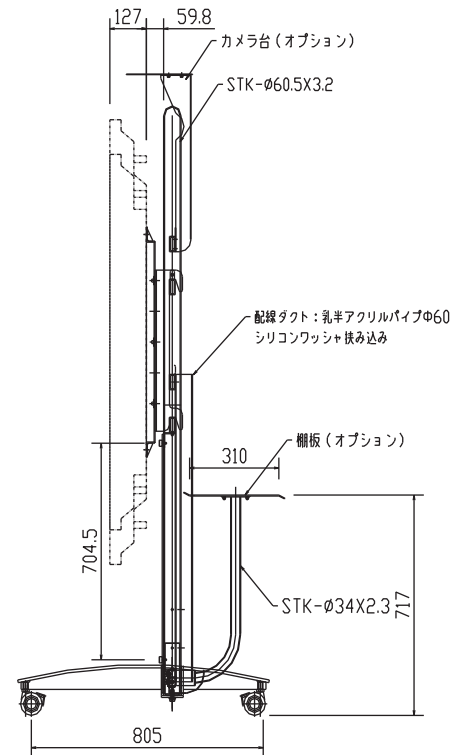

対応ディスプレイ：PDP-P50XP10/ PDP-P60XP10

上面図

正面図
ディスプレイ位置(縦)

側面図

※ このモニターの形状はイメージです。

フロアスタンド 縦横兼用型(50/60型用)

FFP-PX-LOBS(モニター縦)

外観図

棚板・カメラ台はオプションとなります。